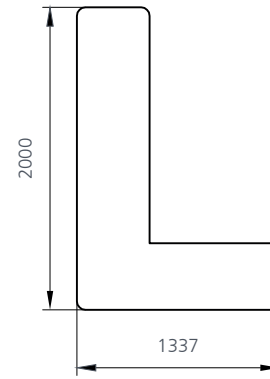

ansicht letter