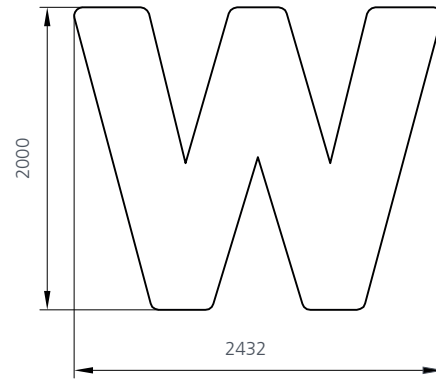

ansicht letter