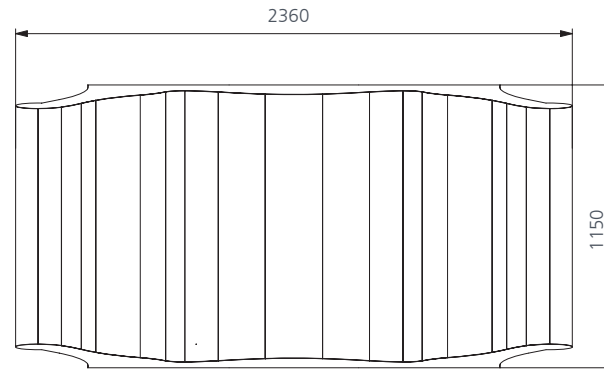

draufsicht gerni