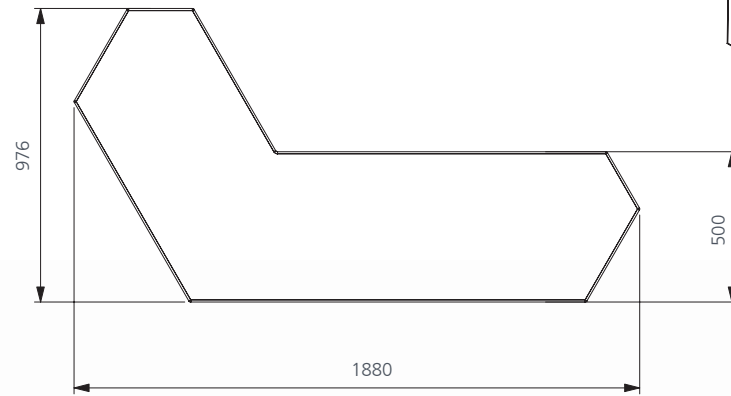

zeitlos

m a r t

draufsicht mart

seitenansicht mart

aufstellungsvarianten

just . beach . grace . pool . sun . west . gerni . classic . cubus . mart .

big is beautiful! stadt - städtisch - joa. ein stadtmöbel der extraklasse besticht schon durch seine grÖße. manifestierte prÄsenz, die einem mitteilt: auf mir bist du im mittelpunkt und bleibst sicher nicht alleine...