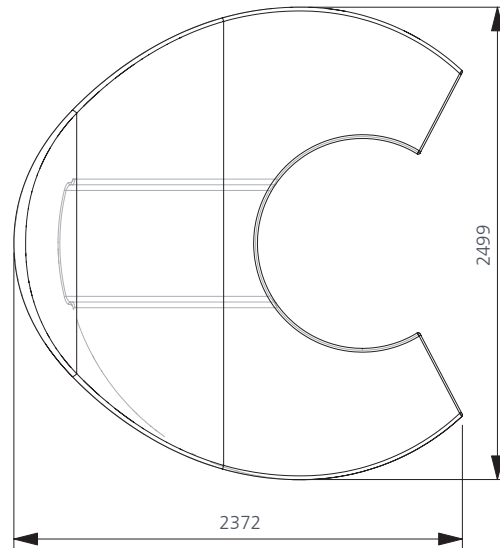

s c h w u n g v o l l

joa . letter . sunsolar

j o a

design:nieto sobejano arquitectos

draufsicht joa groß

frontansicht joa groß

draufsicht joa klein

seitenansicht joa klein