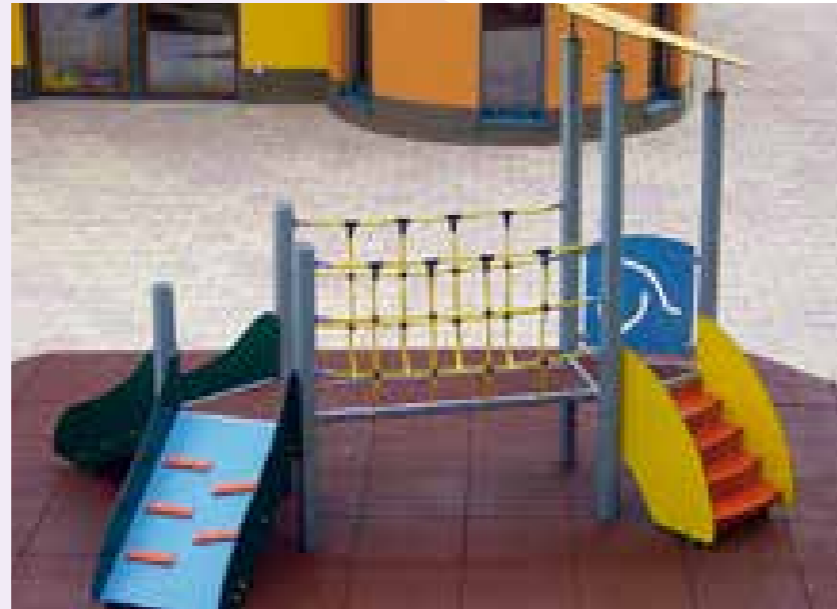

Spielanlagen-System "Mini-Kid", Kleinkinderspielanlagen

MINI-KID Spielanlage „Hamster“, Stahl

Art.-Nummer: 53-0102
Platzbedarf inkl. Sicherheitsbereich:
ca. 6,50 x 5,00 m
max. Podesthöhe 0,60 m

Spielanlagen-System "Mini-Kid", Kleinkinderspielanlagen