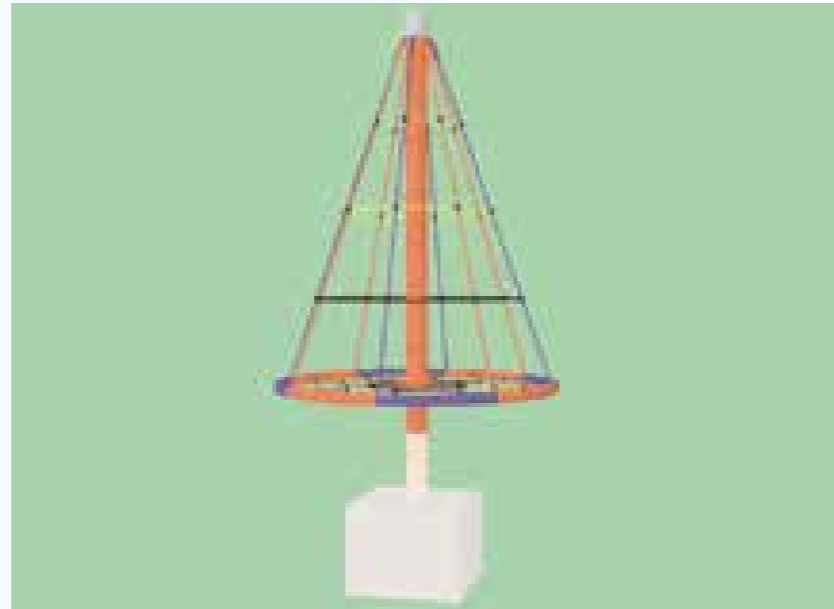

**Stahl-Seilbahn
„Mulda“**

Art.-Nummer: 24-0010
Platzbedarf incl. Sicherheitsbereich:
ca. 25,00 x 5,00 m
max. Fallhöhe: 1,45 m

KLETTERGERÄTE, BARREN, RECK

Kletterpyramide

Art.-Nummer: 0101
 Platzbedarf inkl. Sicherheitsbereich:
 ca. Ø 5,00 m
 max. Fallhöhe: 2,00 m