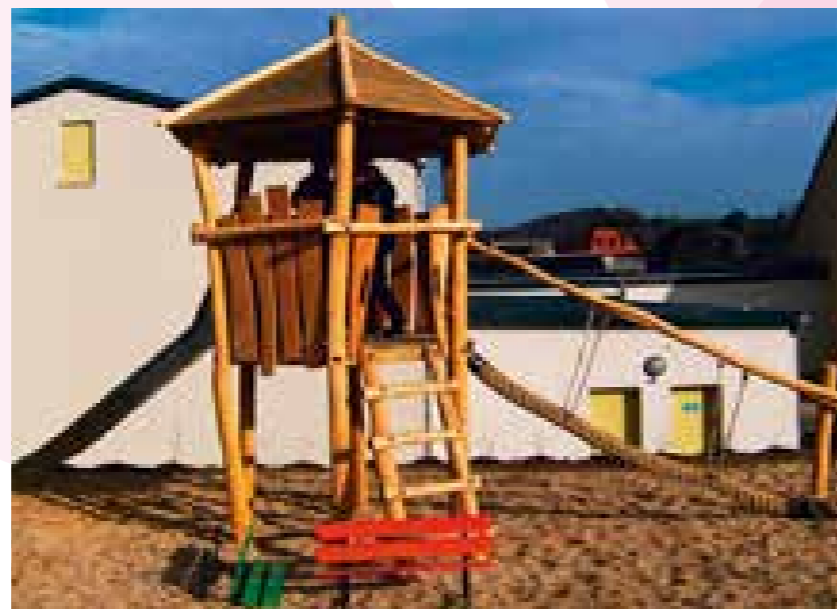

Robinienspielanlage
Themenspielplatz
„Eisenbahn“ in Rittersgrün

ROBI
Spielanlage „Neuenhagen“

Art.: Nummer: 55-0214
Platzbedarf inkl. Sicherheitsbereich:
ca. 14,00 x 5,00 m
max. Podesthöhe: 2,00 m

Robinienspielanlage
Themenspielplatz
„Spielschiff Columbus“
in Stendal

ROBI
Spielanlage „Taubennest“

Art.-Nummer: 55-0215
Platzbedarf inkl. Sicherheitsbereich:
ca. 8,00 x 6,50 m
max. Podesthöhe: 1,00 m

**ROBI
Spielanlage „Taubenburg“**

Art.-Nummer: 55-0216
Platzbedarf inkl. Sicherheitsbereich:
ca. 7,00 x 6,30 m
max. Podesthöhe: 2,00 m

**ROBI
Spielanlage „Traktor“**

Art.-Nummer: 55-0219
Platzbedarf inkl. Sicherheitsbereich:
ca. 12,00 x 6,00 m
max. Podesthöhe: 1,50 m

**ROBI
Spielanlage „Rabenburg“**

Art.-Nummer: 55-0217
Platzbedarf inkl. Sicherheitsbereich:
ca. 14,00 x 9,00 m
max. Podesthöhe: 2,00 m

**ROBI Spielschiffanlage
„Neuenhagen“**

Art.-Nummer: 55-0223
Platzbedarf inkl. Sicherheitsbereich:
ca. 10,00 x 12,00 m
max. Podesthöhe: 1,75 m

ROBI Spielanlage „Weisen“

Art-Nummer: 55-0224
Platzbedarf inkl. Sicherheitsbereich:
ca. 16,00 x 5,50 m
max. Podesthöhe: 2,00 m