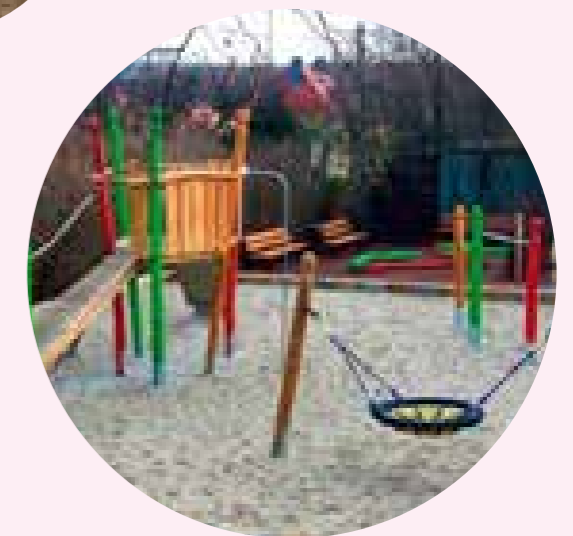

Rombo
Spielanlage "Glösa"

Art.-Nummer: 51-0113
Platzbedarf inkl. Sicherheitsbereich:
ca. 10,50 x 12,20 m
Podesthöhe: ca. 1,50 m

SPIELANLAGEN- SYSTEM ROBINIE