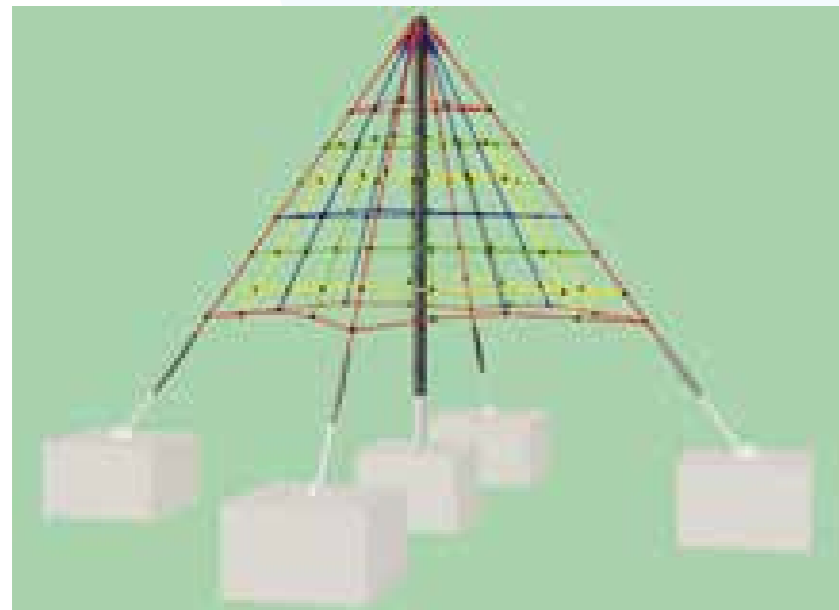

Kletterpyramide

Art.-Nummer: 0100250
Platzbedarf inkl. Sicherheitsbereich:
ca. Ø 6,80 m
max. Fallhöhe: 1,00 m