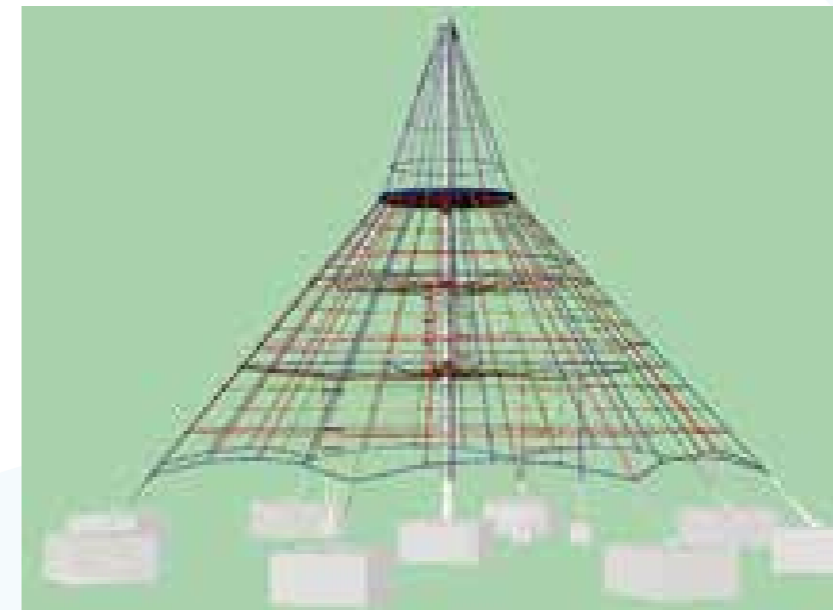

Kletterpyramide

Art.-Nummer: 0100650
Platzbedarf inkl. Sicherheitsbereich:
ca. Ø 14,00 m
max. Fallhöhe: 2,00 m