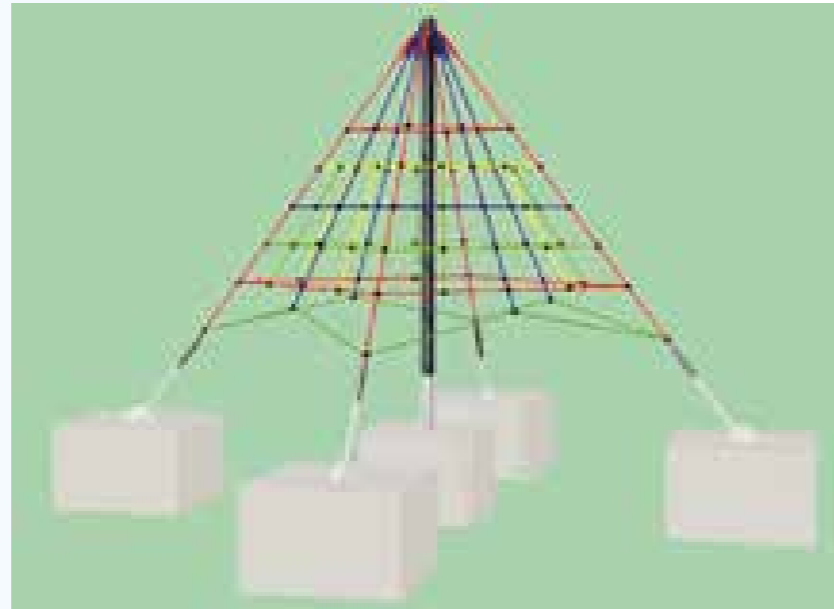

Kletterpyramide

Art.-Nummer: 0100250
Platzbedarf inkl. Sicherheitsbereich:
ca. Ø 6,80 m
max. Fallhöhe: 1,00 m