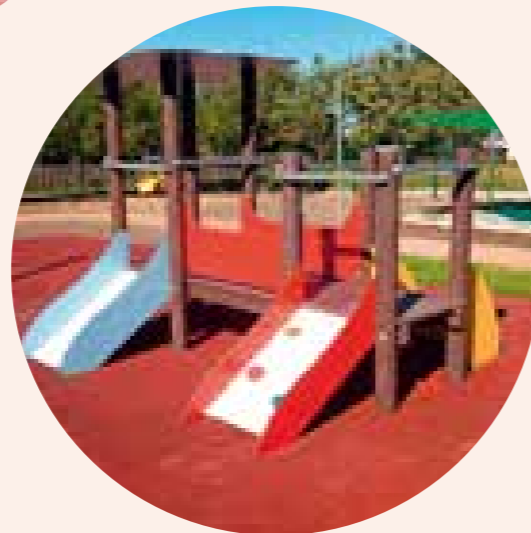

Spielburg „Langenaу“

Art.-Nummer: 59-0007
Platzbedarf inkl. Sicherheitsbereich:
ca. 10,00 x 5,00 m
max. Podesthöhe: 1,50 m