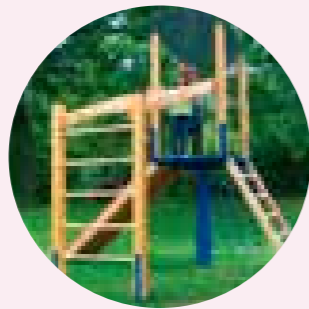

SPIELANLAGEN- SYSTEM STAHL