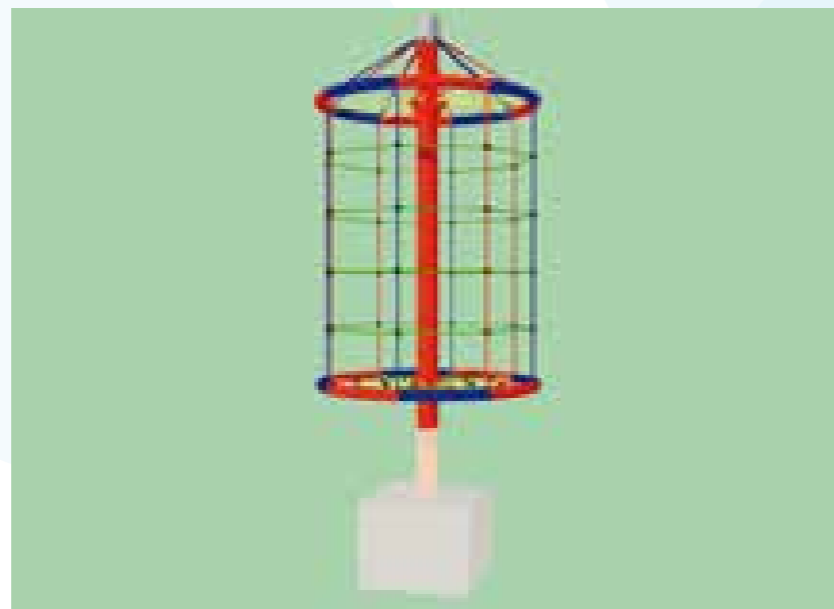

Kletterpyramide

Art.-Nummer: 0102
Platzbedarf inkl. Sicherheitsbereich:
ca. Ø 6,00 m
max. Fallhöhe: 2,40 m