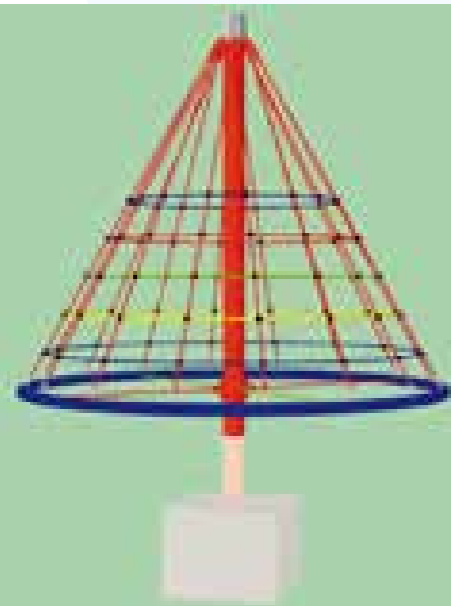

Kletterpyramide

Art.-Nummer: 0109
Platzbedarf inkl. Sicherheitsbereich:
ca. Ø 6,00 m
max. Fallhöhe: 2,40 m