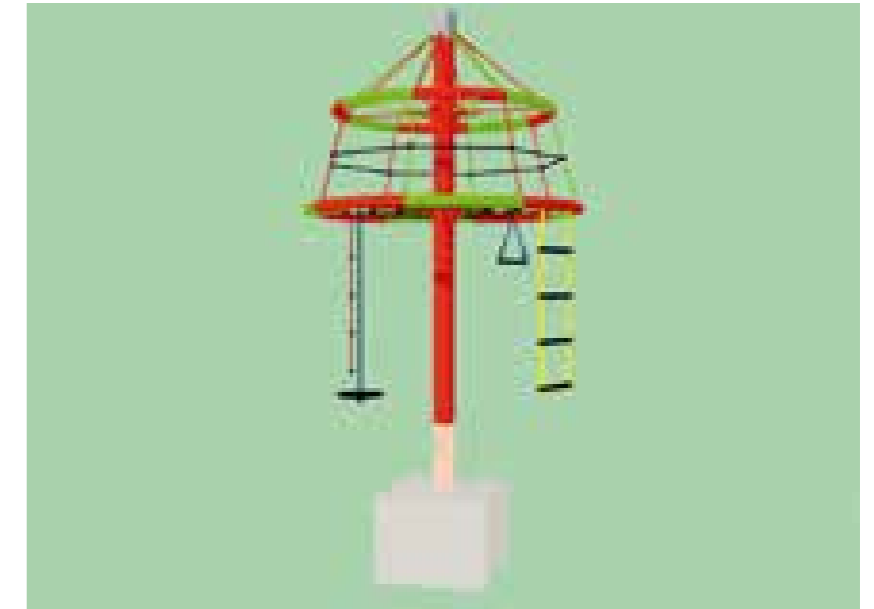

Kletterpyramide

Art.-Nummer: 0109
Platzbedarf inkl. Sicherheitsbereich:
ca. Ø 6,00 m
max. Fallhöhe: 2,40 m