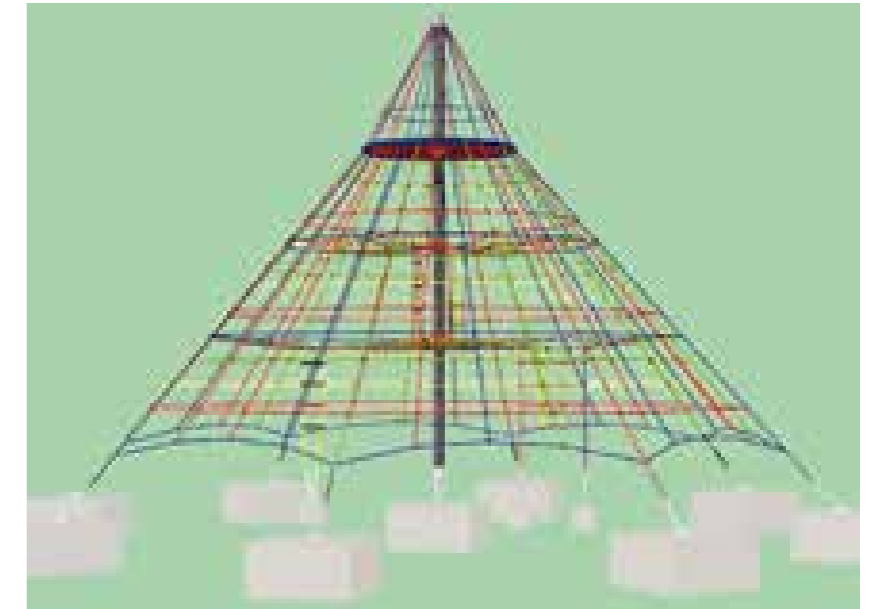

Kletterpyramide

Art.-Nummer: 0100650
Platzbedarf inkl. Sicherheitsbereich:
ca. Ø 14,00 m
max. Fallhöhe: 2,00 m