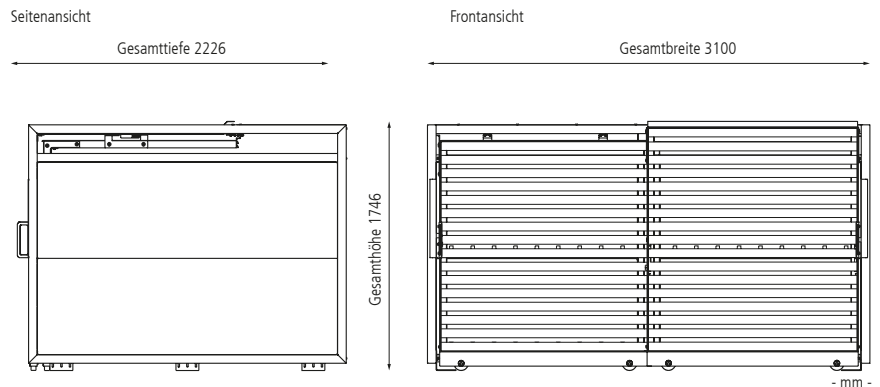

Holzdekorfarben - bitte bei Bestellung Dekor angeben!

- Douglasie
- Kirschbaum dunkel
- Kirschbaum hell
- Mahagoni
- Pine
- Wenge

**Standardfarben Feinstruktur - bitte bei Bestellung Farbe angeben!
Weitere Farben auf Anfrage gegen Mehrpreis erhältlich.**

- RAL 7016 anthrazitgrau
- RAL 7035 lichtgrau
- RAL 8019 graubraun
- RAL 9006 weißaluminium
- RAL 9007 graualuminium
- DB 703 eisenglimmer