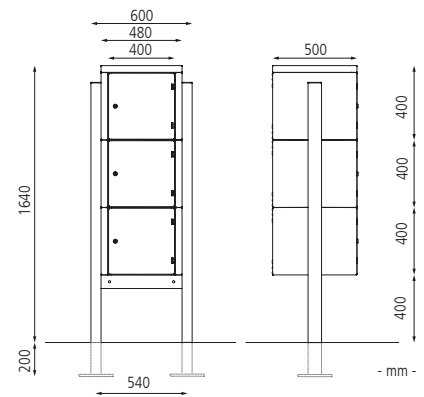

▲ Zugang mittels PIN-Code-Schloss

Weitere Ausführungen finden Sie online unter: www.ziegler-metall.at **H3809** 🔍

Schließfachanlage SECURE mit / ohne Elektroinstallation

EXKLUSIV bei ZIEGLER®

Konstruktion: Doppelwandige Stahlblechdurchführung mit zusätzlichen Seiten- und Dachpaneelen. Wahlweise mit oder ohne Steckdose. Aufstellung mittels Unterzug und Stützen aus Rechteckrohr (80 x 60 mm).

Schließfachgröße:

- Breite x Höhe x Tiefe außen: 400 x 400 x 500 mm (ohne Seiten- und Dachpaneele)
- Breite x Höhe x Tiefe innen: 350 x 360 x 350 mm

Oberfläche / Farbe: Alle Stahlteile verzinkt, Außenwand zusätzlich pulverbeschichtet in Standardfarben.

Türverriegelung: Verriegelung standardmäßig mit Hebelzylinderschloss, 2 Schlüssel im Lieferumfang enthalten.

Befestigung: Zum Aufdübeln bei -200 mm, Bodenbefestigungsmaterial im Lieferumfang enthalten.

Elektroinstallation: 1 Stück Schuko-Steckdose 230 V, Schutzart IP 44 je Schließfach. Alle Steckdosen komplett verkabelt und vorbereitet für den bauseitigen Anschluss (geprüft nach VDE 0100 und § 5 Absatz 4 BGV A3 / GUV-V A3).

Optionen:

- Mehrpreis für Reihenschließanlage
- Münzpfandschloss je Fach
- Kassierschloss je Fach
- Fernwartung
- Buchungs- und Reservierungssystem
- Dach
- Anschlusskasten mit Sicherung 16 A und FI-Schutzschalter
- Zugang per RFID, PIN / Code-Autorisierung oder SMS
- Beschriftungen
- Einbauvariante für Überdachungsanlage
- Wandaufhängung
- Kabeldurchführung durch die Schließfachtür
- Mehrpreis Sockel zum Aufdübeln bei +/- 0 mm auf bauseitigem Fundament

Standardfarben
siehe ziegler-metall.at/farben

8 W