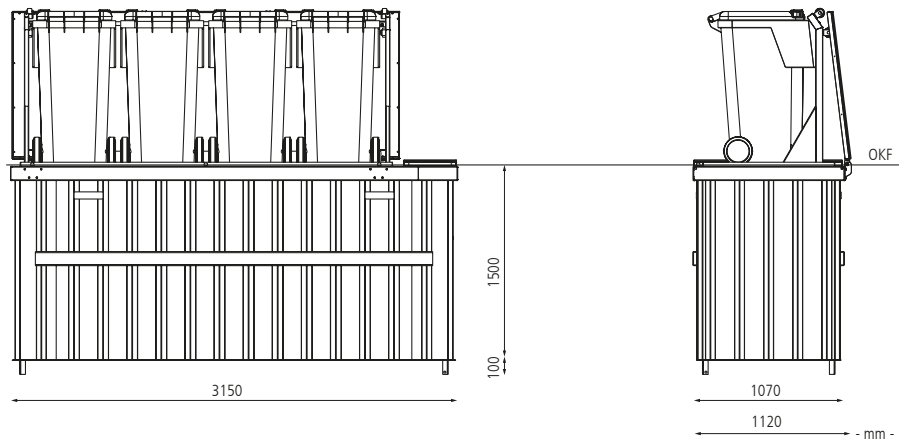

Oberfläche: Alle Stahlteile feuerverzinkt, Dach sendzimirverzinkt.

Dach: Begehbare ebenerdige Flachdach aus Stahl.

Befestigungsart: Zur unterirdischen Aufstellung.

Schließung: Über einen Auf- bzw. Unterputzschlüsselschalter (inkl. 3 Schlüsseln), der auch in einer Säule in unmittelbarer Nähe montiert sein kann.

Heben und Senken:

mittels Schlüsselschalter

Unterflur-Müllbehälterschrank BANTRY

für Tonnengröße		max. 3 x 240 Liter	max. 4 x 240 Liter	max. 1 x 1100 Liter
H x B x T Stellfläche	mm	1100 x 1900 x 870	1100 x 2500 x 870	1500 x 1600 x 1290
H x B x T Einbaumaß	mm	1500 x 2575 x 1120	1500 x 3150 x 1120	1910 x 1940 x 1700
Gewicht	kg	570	800	850
	Nr.	424 008 DW	424 009 DW	424 007 DW
	€	4.893,00	5.570,00	7.525,00

Unterflur-Müllbehälterschrank BANTRY, ausgefahren

Unterflur-Müllbehälterschrank BANTRY, im Hebe- oder Senkvorgang

Unterflur-Müllbehälterschrank BANTRY, versenkt

Weitere Bilder, Informationen und Ausschreibungstexte: www.ziegler-metall.at

H4544

Kompatible 2-Rad- / 4-Rad-Abfallgroßbehälter:

120 Liter

240 Liter

1100 Liter
Stahl

Mehrpreis

für Tonnengröße		max. 3 x 240 Liter	max. 4 x 240 Liter	max. 1 x 1100 Liter
Deckel (befahrbar)	Nr.	424 012 DW	424 013 DW	424 011 DW
Tragfähigkeit Radlast 700 kg	€/ Stück	405,00	420,00	693,00
Deckel aus Tränenblech	Nr.	424 015 DW	424 016 DW	424 014 DW
	€/ Stück	195,00	231,00	247,00
Säule für Schlüsselschalter	Nr.		424 010 DW	
	€/ Stück		168,00	