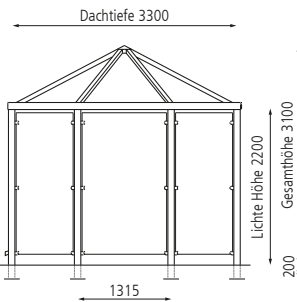

Raucherunterstand AQUARIUS, Dachbreite x Dachtiefe 6500 mm x 3300 mm, Seitenwände ESG, Klarglas, Stahlkonstruktion in DB 701 eisenglimmer

Raucherunterstand AQUARIUS

Konstruktion: Dachkuppeln auf Rundrohrstützen. Einzeln als Achteck oder als 2-er Kombination aufstellbar.

- Einzel-Pavillon: mit 6 Seitenwandscheiben
- Zweier-Pavillon: mit 10 Seitenwandscheiben

Raucherunterstand AQUARIUS

Dachbreite x Dachtiefe	mm	3300 x 3300	6500 x 3300
			
Oberfläche Stahlteile		feuerverzinkt und pulverbeschichtet	
Raucherunterstand AQUARIUS (ohne Rück- / Seitenwände)	Nr.	272 233 DW	272 234 DW

▲ Preisbeispiel:

Raucherunterstand AQUARIUS

Dachbreite x Dachtiefe 3300 mm x 3300 mm, mit 6 Seitenwänden ESG, Klarglas, Stahlkonstruktion in RAL 9016 verkehrsweiß

Pavillon AQUARIUS Komplettangebot

Preis ohne Zubehör (Ascher), zuzüglich Fracht & Montage.

H4687

▲ Sitzbank mit Holzbelattung für Modell AQUARIUS

▲ LED-Einbauleuchte mit Bewegungsmelder für Modell AQUARIUS

Wir beraten Sie gern: **076 72/9 58 95**

Seitenansicht

Frontansicht, Zweier-Pavillon

Mehrpreis		
Sitzbank mit Holzbelattung Kiefer	Nr.	272 340 DW
Seitenwand	Nr.	272 243 DW
LED-Beleuchtung inkl. Bewegungsmelder	Nr.	272 266 DW