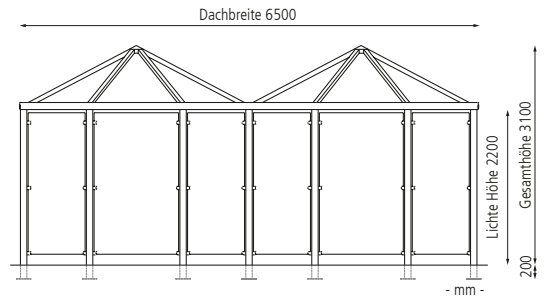

Frontansicht, Zweier-Pavillon