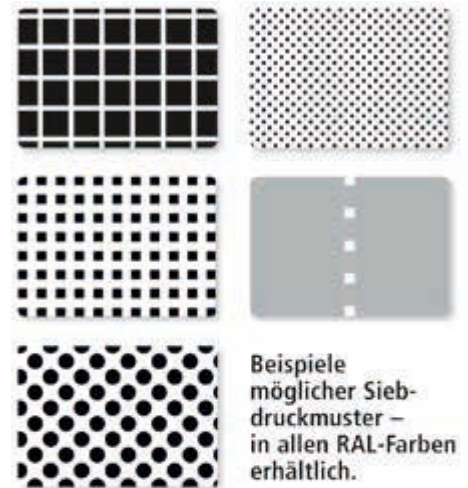

Siebdruckdekore – als Sichtschutz