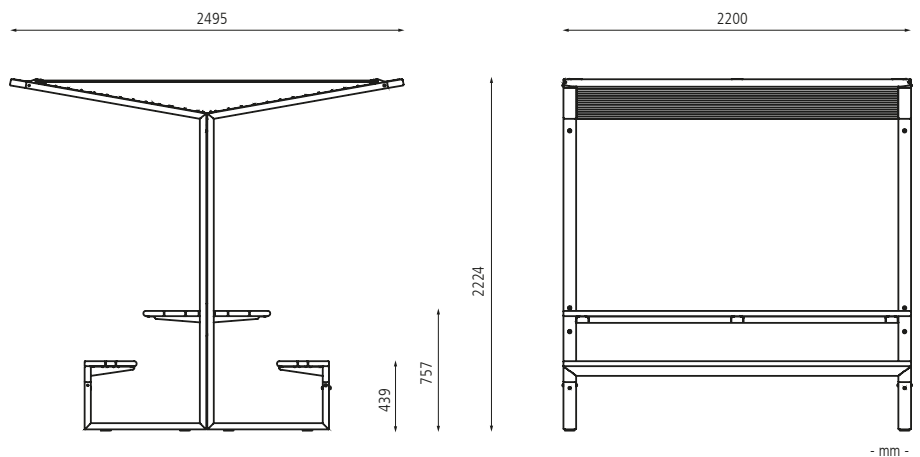

Bitte fragen Sie an – gerne erstellen wir Ihnen kostenfrei ein individuelles Angebot für Ihr Bauvorhaben: Tel 076 72 / 9 58 95

Weitere Bilder, Informationen und Ausschreibungstexte: www.ziegler-metall.at **H4788**