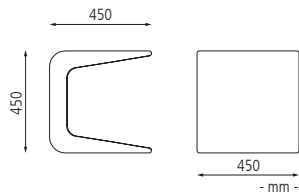

Sitz SPRING

Farbe		weiß	dunkelgrau
Gewicht	kg	54	54
	Nr.	533 417 DW	533 418 DW
	€	618,00	618,00