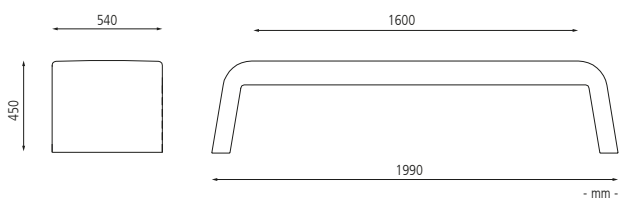

Tisch AURORA

Farbe		weiß	dunkelgrau
Gewicht	kg	479	479
	Nr.	533 455 DW	533 456 DW
	€	2.521,00	2.521,00