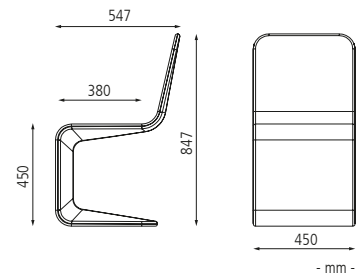

Sitz SPRING und Sitz ROGER aus UTC®-Beton, in mintgrün (auf Anfrage)

Sitz SPRING

Farbe		weiß	dunkelgrau
Gewicht	kg	54	54
	Nr.	533 417 DW	533 418 DW
	€	618,00	618,00

Sitz ROGER

Farbe		weiß	dunkelgrau
Gewicht	kg	65	65
	Nr.	533 419 DW	533 420 DW
	€	789,00	789,00

Sitzbank ALBA

Farbe		weiß	dunkelgrau
Gewicht	kg	230	230
	Nr.	533 421 DW	533 422 DW
	€	1.343,00	1.434,00

Tisch AURORA

Farbe		weiß	dunkelgrau
Gewicht	kg	479	479
	Nr.	533 455 DW	533 456 DW
	€	2.521,00	2.521,00