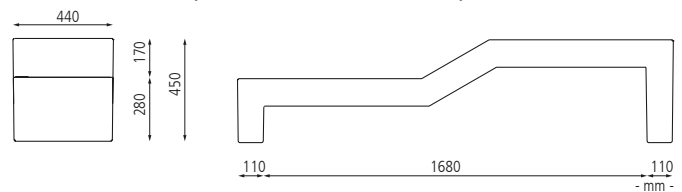

Sitzbank VENEZIA BABY

Material Auflage	Beton	Marmor	Beton	Marmor
Oberfläche Auflage	gestockt	gestockt	geschliffen	geschliffen
Farbe	Granitoptik weiß	Standardfarbe	Granitoptik weiß	Standardfarbe
Gewicht	kg 303	303	303	303
	Nr. 533 599 DW	533 600 DW	533 602 DW	533 603 DW
	€ 1.018,00	1.277,00	1.112,00	1.382,00