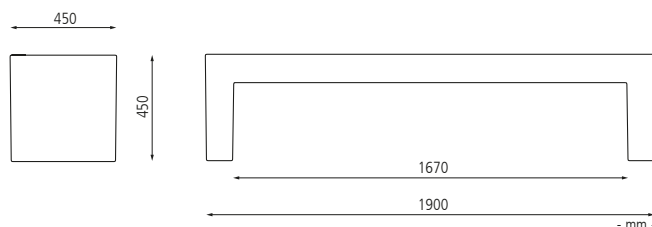

Sitzbank VENEZIA

Material Auflage	Beton	Marmor	Beton	Marmor
Oberfläche Auflage	gestockt	gestockt	geschliffen	geschliffen
Farbe	Granitoptik weiß	Standardfarbe	Granitoptik weiß	Standardfarbe
Gewicht	kg 340	340	340	340
	Nr. 533 066 DW	533 067 DW	533 063 DW	533 064 DW
	€ 694,00	849,00	510,00	895,00