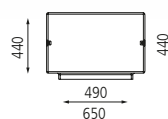

KUBB - MONO auf Anfrage

Sitzbank KUBB - DOUBLE

Material	Beton	Marmor
Farbe	Granitoptik weiß	Standardfarbe
Gewicht	kg	kg
	Nr.	Nr.
	€	€

	1362	1362
	533 429 DW	533 430 DW
	1.633,00	2.178,00

Sitzbank KUBB - CROSS