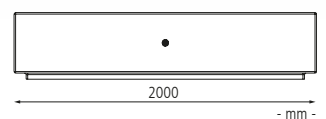

KUBB - MONO auf Anfrage

Sitzbank KUBB - DOUBLE

Material	Beton	Marmor
Farbe	Granitoptik weiß	Standardfarbe
Gewicht	kg	kg
	Nr.	Nr.
	€	€

	1362	1362
	533 429 DW	533 430 DW
	1.633,00	2.178,00

Sitzbank KUBB - CROSS