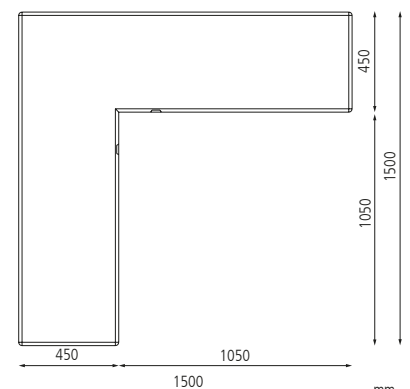

Eckbank IRISA

Material Auflage	Beton	Marmor	Beton	Marmor
Oberfläche Auflage	gestockt	gestockt	geschliffen	geschliffen
Farbe	Granitoptik weiß	Standardfarbe	Granitoptik weiß	Standardfarbe
Gewicht	kg	1264	1264	1264
	Nr.	533 072 DW	533 073 DW	533 070 DW
	€	1.469,00	1.715,00	1.586,00