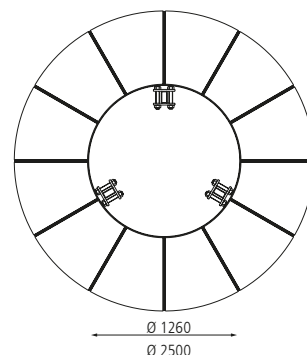

Pflanzeinfassung und Rundbank OLIMPO

Die edle Rundbank OLIMPO bietet eine perfekte Kombination unterschiedlicher Nutzungsvarianten. Als einladende Sitzgelegenheit macht Sie Außenräume zu Treffpunkten und Orten der Begegnung. OLIMPO ist zudem nach unten hin offen, sodass auch große und ausladende Pflanzen bis hin zu Gehölzen in den darunter liegenden Boden eingelassen werden können.

Die Rundbank, welche zugleich als Pflanzbehälter genutzt werden kann, besteht aus geschliffenem Beton bzw. Marmor mit abgerundeten Kanten. Aufgrund der großer Aussparung in der Mitte (Inhalt 598,2 Liter) ist die Bank auch für ausladende Pflanzen bis hin zu Gehölzen geeignet. Alle Oberflächen mit transparenter Beschichtung zum Schutz gegen Verwitterung. Zum freien Aufstellen. Die Anlieferung erfolgt in einem Stück.

Standardfarbe Beton: Granitoptik weiß

Standardfarben Marmor: porphy, botticino, veronarot, veneziano, gelb mori, weiß carrara, schwarz ebano

Die Lieferzeit beträgt 4-5 Wochen. Die Lieferung erfolgt frei Haus (Entladen bauseits).

Für die Entladung vor Ort ist ein Stapler notwendig.

Design: Bellitalia® Design Department

EXKLUSIV bei **ZIEGLER**

ZIEGLER Tel +43 (0) 76 72 / 9 58 95 | Fax +43 (0) 76 72 / 9 58 95 14 | info@ziegler-metall.at

Pflanzeinfassung und Rundbank OLIMPO

Material	Beton	Marmor
Farbe	Granitoptik weiß	Standardfarbe
Gewicht	kg 3550	3550
	Nr. 533 218 DW	533 219 DW
	€ 5.169,00	6.307,00