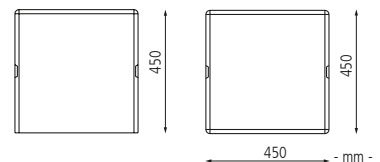

▲ Poller IDRA aus Beton, Oberseite geschliffen, in Granitoptik weiß

▲ Poller TITANO aus Beton geschliffen, in Granitoptik weiß

Poller IDRA

Material	Beton	Marmor	Beton	Marmor
Oberfläche	gestockt	gestockt	geschliffen	geschliffen
Farbe	Granitoptik weiß	Standardfarbe	Granitoptik weiß	Standardfarbe
Gewicht	kg	223	223	223
Nr.	533 084 DW	533 085 DW	533 081 DW	533 082 DW
€	420,80	472,30	445,20	496,10