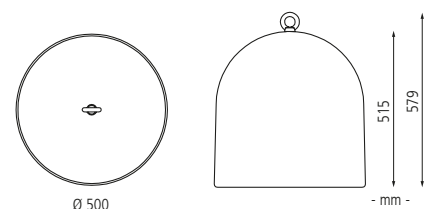

Poller TITANO - Oberfläche: gestockt bzw. geschliffen

Material	Beton	Marmor	Beton	Marmor
Oberfläche	gestockt	gestockt	geschliffen	geschliffen
Farbe	Granitoptik weiß	Standardfarbe	Granitoptik weiß	Standardfarbe
Gewicht	kg	200	200	200
Nr.	533 334 DW	533 335 DW	533 331 DW	533 332 DW
€	345,00	376,70	443,00	478,40