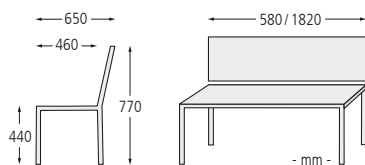

siehe ziegler-metall.at/farben