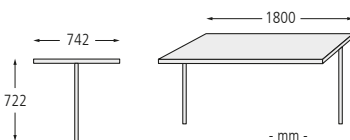

Sitzbank PORTIQOA mit Rückenlehne und Armlehnen, mit Jatobaholzbelattung sowie Tisch, Abfallbehälter QUINBIN (s. S. 386-387) und Freiarmschirm SINGLE POLE (Online-Angebot)

Tisch

Holzart	Robinie	Jatoba	FSC® 100%-zertifiziertes Jatoba
Gewicht kg	56	61	
Befestigungsart	zum Aufdübeln bei -100 mm		
Nr.	117 940 DW	117 941 DW	122 153 DW
€	868,00	885,00	1.015,00

Zubehör für Befestigung Tisch auf Beton

Gewindestangen (4 Stück) M 12 x 200 Stahl, galvanisch verzinkt	Nr.	117 859 DW
	€ / Set	21,40

Sie benötigen 2 Sets pro Tisch.