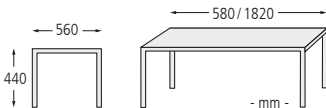

H3139

Das Zeichen für verantwortungsvolle Waldwirtschaft
FSC® C126788

siehe ziegler-metall.at/farben

Die passende Mauerauflage PORT finden Sie auf Seite 367.

Sitz und Sitzbank PORTIQOA

Ausführung	mit Rückenlehne						
Sitzbreite	mm	580	1820	580	1820	580	1820
Holzart		Robinie		Jatoba		FSC® 100%-zertifiziertes Jatoba	
Gewicht	kg	18	38	18	38	18	38
Befestigungsart		zum Aufdübeln					
	Nr.	117 130 DW	117 128 DW	117 131 DW	117 129 DW	122 129 DW	122 112 DW
	€	501,00	871,00	540,00	944,00	642,00	1.097,00

Sitzbank PORTIQOA ohne Rückenlehne, mit Robinienholzbelattung

Sitzbank PORTIQOA mit und ohne Rückenlehne, mit Robinienholzbelattung

Sitzbank PORTIQOA
ab € 388,40

Sitz und Sitzbank PORTIQOA

Ausführung	ohne Rückenlehne							
	580		1820		580		1820	
Sitzbreite mm	580		1820		580		1820	
Holzart	Robinie		Jatoba		FSC® 100%-zertifiziertes Jatoba			
Gewicht kg	14		28		14		28	
Befestigungsart	zum Aufdübeln							
Nr.	117 126 DW		117 124 DW		117 127 DW		117 125 DW	
€	388,40		659,00		417,00		734,00	
							122 127 DW	
							508,00	
							122 128 DW	
							937,00	