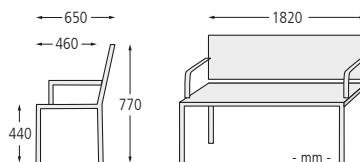

Sitzbank PORTIQOA mit Rückenlehne und Armlehnen, mit Jatobaholzbelattung

Sitzbank PORTIQOA

Ausführung	mit Rückenlehne und Armlehnen		
Sitzbreite mm	1800		
Holzart	Robinie	Jatoba	FSC® 100%-zertifiziertes Jatoba
Gewicht kg	40		
Befestigungsart	zum Aufdübeln		
Nr.	117 132 DW	117 133 DW	122 145 DW
€	1.049,00	1.076,00	1.340,00