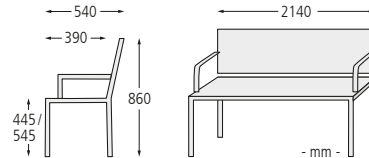

Sitzbank SAN REMO

Ausführung	mm	ohne Rückenlehne und mit Armlehnen		mit Rückenlehne und Armlehnen	
		Fichte	Esche	Fichte	Esche
Sitzbreite	2000				
Holzart		Fichte	Esche	Fichte	Esche
Gewicht	kg	42		50	
Befestigungsart		zum Aufdübeln			
Modell		Standard			
Nr.		108 050 DW	108 051 DW	108 052 DW	108 053 DW
€		689,00	714,00	770,00	832,00
Gewicht	kg	45		55	
Modell		Seniorenbank			
Nr.		108 080 DW	108 081 DW	108 082 DW	108 083 DW
€		696,00	734,00	779,00	839,00

Zubehör für Befestigung auf Beton

Fixanker M 10 / 30 / 115 Stahl, galvanisch verzinkt	Nr. € / Stück	245 001 DW
		3,30

Sie benötigen 4 Stück pro Sitzbank / Tisch.