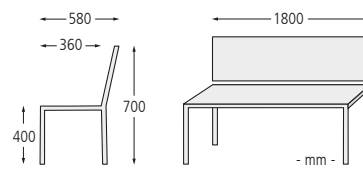

▲ Sitzbank ROMA mit Rückenlehne, mit Fichteholzbelattung

Sitzbank ROMA

Ausführung	mit Rückenlehne	
Sitzbreite	mm 1800	
Holzart	Fichte	Lärche
Gewicht	kg 43	
Befestigungsart	zum Aufdübeln	
Nr.	373 266 DW	373 265 DW
€	314,90	437,30