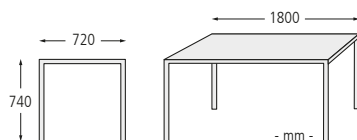

Sitzbank ROMA
373 266 DW
€ 314,90

Sitzbank und Tisch ROMA mit Holzbelattung

Konstruktion: Sitzbank bzw. Tisch mit massiven Gusseisengestellen. Sitzfläche, Rückenlehne bzw. Tischfläche mit Holzbelattung.

Oberfläche / Farbe: Gusseisengestelle pulverbeschichtet in RAL 6012 schwarzgrün.

Holz: Fichte bzw. Lärche, gehobelt und geschliffen, wetterfest lasiert.

Befestigungsart: Zum Aufdübeln bei +/- 0 mm, Befestigungsmaterial im Lieferumfang enthalten.

Anlieferung: Zerlegt im Karton.

Sitzbank ROMA

Ausführung	ohne Rückenlehne	
Sitzbreite	mm 1800	
Holzart	Fichte	Lärche
Gewicht	kg 30	
Befestigungsart	zum Aufdübeln	
Nr.	373 270 DW	373 271 DW
€	304,40	376,40

Sitzbank ROMA

Ausführung	mit Rückenlehne	
Sitzbreite	mm 1800	
Holzart	Fichte	Lärche
Gewicht	kg 43	
Befestigungsart	zum Aufdübeln	
Nr.	373 266 DW	373 265 DW
€	314,90	437,30

Tisch ROMA

Holzart	Fichte	Lärche
Gewicht	kg 50	
Befestigungsart	zum Aufdübeln	
Nr.	373 268 DW	373 269 DW
€	659,00	769,00

Weitere Sitzbänke mit Holzbelattung finden Sie online unter: www.ziegler-metall.at

H0356

H0361