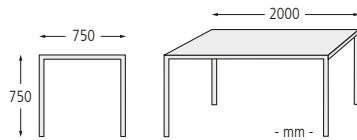

## Sitzbank und Tisch SAN REMO mit Holzbelattung

Auch als Seniorenbank mit erhöhter Sitzebene lieferbar!

Bank-Tisch-Kombination SAN REMO, mit Fichteholzbelattung, bestehend aus einem Tisch und Sitzbank mit und ohne Rückenlehne

### Tisch SAN REMO

Holzart	Fichte	Esche
Gewicht kg	42	
Befestigungsart	zum Aufdübeln	
Nr.	108 074 DW	108 075 DW
€	742,00	812,00

**Konstruktion:** Sitzbank mit Armlehnen bzw. Tisch mit massiven Aluminiumgussgestellen, Sitzfläche, Rückenlehne und Tischfläche mit Holzbelattung. Wahlweise mit erhöhter Sitzebene erhältlich.

### Sitzbank VALENTINO

Ausführung	mm	mit Rückenlehne			mit Rückenlehne und Armlehnen			
		Fichte	Lärche	Meranti	Fichte	Lärche	Lärche	Meranti
B x T x H		1700 x 600 x 700	2000 x 600 x 700	1700 x 600 x 700	1700 x 600 x 700	2000 x 600 x 700	1700 x 600 x 700	2000 x 600 x 700
Sitz- B x T x H		1600 x 350 x 410	1920 x 350 x 410	1600 x 350 x 410	1600 x 350 x 410	1900 x 350 x 410	1600 x 350 x 410	1900 x 350 x 410
Gewicht	kg	55	58	53	55	58	55	59
Befestigungsart		zum Aufdübeln						
Nr.		490 699 DW	490 698 DW	490 908 DW	490 855 DW	490 856 DW	490 857 DW	490 858 DW
€		460,60	482,70	525,00	543,00	583,00	574,00	642,00
				701,00				727,00