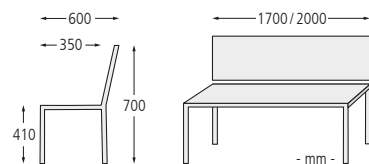

Sitzbank VALENTINO

Ausführung	mm	mit Rückenlehne			mit Rückenlehne und Armlehnen			
		Fichte	Lärche	Meranti	Fichte	Lärche	Lärche	Meranti
B x T x H		1700 x 600 x 700	2000 x 600 x 700	1700 x 600 x 700	1700 x 600 x 700	2000 x 600 x 700	1700 x 600 x 700	2000 x 600 x 700
Sitz- B x T x H		1600 x 350 x 410	1920 x 350 x 410	1600 x 350 x 410	1600 x 350 x 410	1900 x 350 x 410	1600 x 350 x 410	1900 x 350 x 410
Gewicht	kg	55	58	53	55	58	55	59
Befestigungsart		zum Aufdübeln						
Nr.		490 699 DW	490 698 DW	490 908 DW	490 855 DW	490 856 DW	490 857 DW	490 858 DW
€		460,60	482,70	525,00	543,00	583,00	574,00	642,00
				701,00				727,00