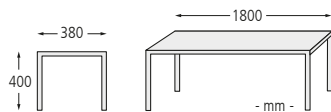

Sitzbank ROMA

Ausführung	ohne Rückenlehne	
Sitzbreite	mm 1800	
Holzart	Fichte	Lärche
Gewicht	kg 30	
Befestigungsart	zum Aufdübeln	
Nr.	373 270 DW	373 271 DW
€	304,40	376,40