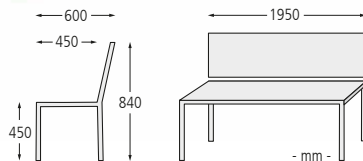

Anlieferung: Komplett fertig verschweißt.

Sitzbank LIGURIA
ab € 672,00

▲ Sitzbank LIGURIA ohne Rückenlehne, zum Aufdübeln, mit Edelstahlauflage, Stahlgestell in DB 703 eisenglimmer

Sitzbank LIGURIA

Ausführung	ohne Rückenlehne			
Sitzbreite	1950			
Material Auflage	Stahl		Edelstahl	
Gewicht	41		46	
Befestigungsart	zum freien Aufstellen	zum Aufdübeln	zum freien Aufstellen	zum Aufdübeln
Nr.	123 340 DW	123 341 DW	123 342 DW	123 343 DW
€	672,00	700,00	1.048,95	1.167,00

▲ Sitzbank LIGURIA mit Rückenlehne, zum freien Aufstellen, mit Stahlauflage, in DB 703 eisenglimmer

Sitzbank LIGURIA

Ausführung	mit Rückenlehne			
Sitzbreite	1950			
Material Auflage	Stahl		Edelstahl	
Gewicht	61		69	
Befestigungsart	zum freien Aufstellen	zum Aufdübeln	zum freien Aufstellen	zum Aufdübeln
Nr.	123 344 DW	123 345 DW	123 346 DW	123 347 DW
€	975,00	1.014,00	1.545,00	1.584,00