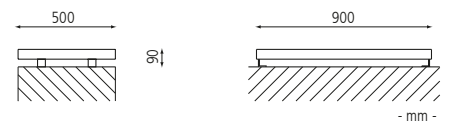

Mauerauflage LIGURIA

Ausführung	ohne Rückenlehne	
Material Auflage	Stahl	
Breite	900	1950
Gewicht	18	31
Befestigungsart	zum Aufdübeln	
Nr.	123 421 DW	123 419 DW
€	599,00	811,00