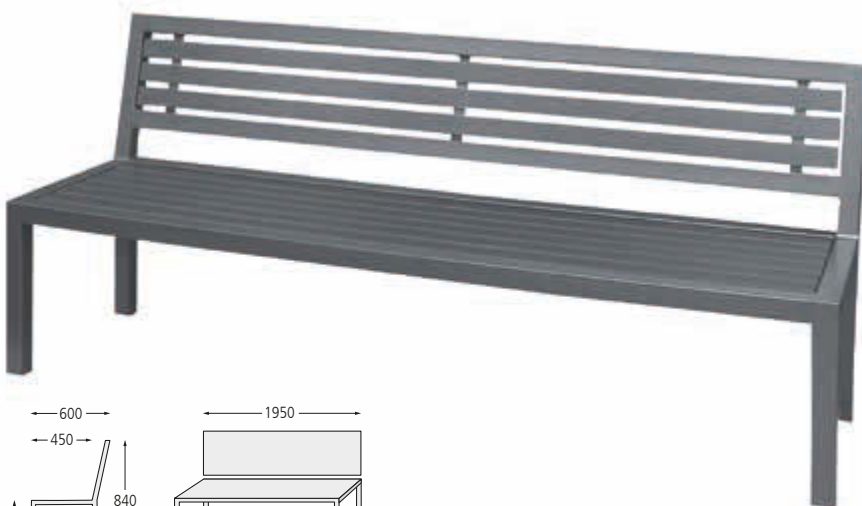

Sitzbank und Mauerauflage LIGURIA mit Stahlauflage bzw. Edelstahlauflage

EXKLUSIV bei **ZIEGLER**

Konstruktion: Sitzbankgestell aus Stahl-Quadratrohr 50 x 50 mm, Sitzfläche und Rückenlehne aus Stahl- bzw. Edelstahl-Rechteckrohr. Stahlausführung komplett verschweißt, Ausführung mit Edelstahlauflage verschraubt. Mauerauflage aus Stahl-Rechteckrohr.

Oberfläche / Farbe: Alle Stahlteile feuerverzinkt und pulverbeschichtet in Standardfarben. Edelstahl V2A, geschliffen.

Befestigungsart: Sitzbank wahlweise zum freien Aufstellen bzw. zum Aufdübeln bei +/- 0 mm. Mauerauflage zum Aufdübeln bei +/- 0 mm, Befestigungsmaterial im Lieferumfang enthalten.

Anlieferung: Komplett fertig verschweißt.

Sitzbank LIGURIA
ab € 672,00

▲ Sitzbank LIGURIA ohne Rückenlehne, zum Aufdübeln, mit Edelstahlauflage, Stahlgestell in DB 703 eisenglimmer

Sitzbank LIGURIA

Ausführung	ohne Rückenlehne			
Sitzbreite	1950			
Material Auflage	Stahl		Edelstahl	
Gewicht	41		46	
Befestigungsart	zum freien Aufstellen	zum Aufdübeln	zum freien Aufstellen	zum Aufdübeln
Nr.	123 340 DW	123 341 DW	123 342 DW	123 343 DW
€	672,00	700,00	1.048,95	1.167,00

▲ Sitzbank LIGURIA mit Rückenlehne, zum freien Aufstellen, mit Stahlauflage, in DB 703 eisenglimmer

Sitzbank LIGURIA

Ausführung	mit Rückenlehne			
Sitzbreite	1950			
Material Auflage	Stahl		Edelstahl	
Gewicht	61		69	
Befestigungsart	zum freien Aufstellen	zum Aufdübeln	zum freien Aufstellen	zum Aufdübeln
Nr.	123 344 DW	123 345 DW	123 346 DW	123 347 DW
€	975,00	1.014,00	1.545,00	1.584,00