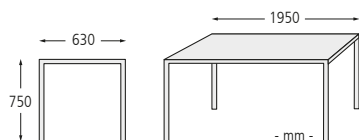

Tisch LIGURIA

Material Auflage		Stahl		Edelstahl	
Gewicht	kg	52		59	
Befestigungsart		zum freien Aufstellen	zum Aufdübeln	zum freien Aufstellen	zum Aufdübeln
	Nr.	123 348 DW	123 349 DW	123 350 DW	123 351 DW
	€	839,00	944,00	1.389,00	1.275,00