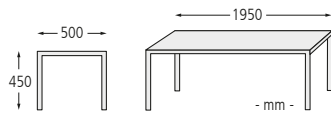

Sitzbank LIGURIA
ab € 672,00

▲ Sitzbank LIGURIA ohne Rückenlehne, zum Aufdübeln, mit Edelstahlauflage, Stahlgestell in DB 703 eisenglimmer

Sitzbank LIGURIA

Ausführung	ohne Rückenlehne			
Sitzbreite	1950			
Material Auflage	Stahl		Edelstahl	
Gewicht	41		46	
Befestigungsart	zum freien Aufstellen	zum Aufdübeln	zum freien Aufstellen	zum Aufdübeln
Nr.	123 340 DW	123 341 DW	123 342 DW	123 343 DW
€	672,00	700,00	1.048,95	1.167,00