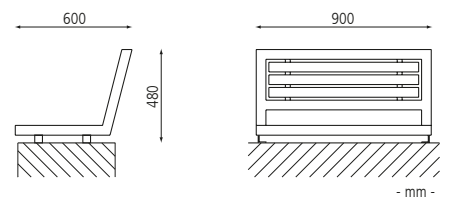

▲ Detail Stahlauflage

▲ Detail Edelstahlauflage

Mauerauflage LIGURIA mit Rückenlehne in RAL 9007 grau aluminium

Mauerauflage LIGURIA

Ausführung	ohne Rückenlehne	
Material Auflage	Stahl	
Breite	900	1950
Gewicht	18	31
Befestigungsart	zum Aufdübeln	
Nr.	123 421 DW	123 419 DW
€	599,00	811,00

Mauerauflage LIGURIA

Ausführung	mit Rückenlehne	
Material Auflage	Stahl	
Breite	900	1950
Gewicht	29	53
Befestigungsart	zum Aufdübeln	
Nr.	123 420 DW	123 417 DW
€	797,00	1.048,95