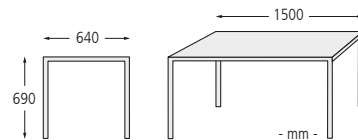

Oberfläche / Farbe: Beton natur. Kunststoffplatten in Standardfarben gemäß Tabelle.

Holz: Kambala, lasiert.

Befestigungsart: Zum Eingraben (empfohlene Einbautiefe bei Sitzbank 220 mm, bei Tisch 240 mm).

Anlieferung: Zerlegt auf Palette.

Sitzbank GENOVA
337 016 DW
€ 484,30

▲ Sitzbank GENOVA mit PVC-Leisten (mit Holzeinlage) in grün

Sitzbank und Tisch GENOVA mit Kambalaholzbelattung lasiert

Farben für Ausführung mit PVC-Leisten. Bitte bei Bestellung Farbe angeben!

- grün ähnlich RAL 6010
- mahagonibraun ähnlich RAL 8016
- cremeweiß ähnlich RAL 9001

Sitzbank GENOVA

Ausführung	mit Rückenlehne		
Sitzbreite	2000		
Material Auflage	PVC mit Holzeinlage	PVC mit Stahlleinlage	Kambala
Anzahl Latten Rückenlehne	3	2	3
Gewicht	120		
Befestigungsart	zum Eingraben		
Nr.	337 016 DW	337 017 DW	337 019 DW
€	484,30	589,00	649,00