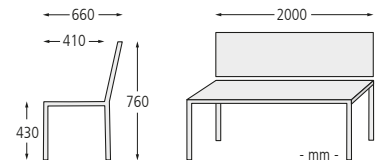

Sitzbank SICILIA ohne Rückenlehne mit Kambalaholzbelattung lasiert

Sitzbank SICILIA

Ausführung	Sitzbreite mm	ohne Rückenlehne		
		2000		
Material Auflage		PVC mit Holzeinlage	PVC mit Stahleinlage	Kambala
Gewicht	kg		80	
Befestigungsart		zum Eingraben		
Nr.		337 021 DW	337 022 DW	337 024 DW
€		404,30	466,90	542,00

Sitzbank SICILIA mit Kambalaholzbelattung lasiert

Sitzbank SICILIA

Ausführung	Sitzbreite mm	mit Rückenlehne		
		2000		
Material Auflage		PVC mit Holzeinlage	PVC mit Stahleinlage	Kambala
Anzahl Latten Rückenlehne	Stück	3	2	3
Gewicht	kg	120		
Befestigungsart		zum Eingraben		
Nr.		337 011 DW	337 012 DW	337 014 DW
€		471,70	590,00	649,00