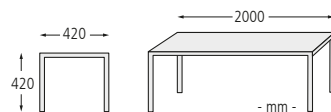

Oberfläche / Farbe: Beton natur. Kunststoffplatten in Standardfarben gemäß Tabelle.

Holz: Kambala lasiert.

Befestigungsart: Zum Eingraben (empfohlene Einbautiefe bei Sitzbank mit Rückenlehne 240 mm, bei Sitzbank ohne Rückenlehne 230 mm).

Anlieferung: Zerlegt auf Palette.

► Sitzbank SICILIA mit PVC-Leisten (Stahleinlage) in grün ähnlich RAL 6010

Farben für Ausführung mit PVC-Leisten. Bitte bei Bestellung Farbe angeben!

 grün ähnlich RAL 6010	 mahagonibraun ähnlich RAL 8016	 cremeweiß ähnlich RAL 9001
---	--	--

Sitzbank SICILIA ohne Rückenlehne mit Kambalaholzbelattung lasiert

Sitzbank SICILIA

Ausführung	Sitzbreite mm	ohne Rückenlehne		
		2000		
Material Auflage		PVC mit Holzeinlage	PVC mit Stahleinlage	Kambala
Gewicht	kg		80	
Befestigungsart		zum Eingraben		
Nr.		337 021 DW	337 022 DW	337 024 DW
€		404,30	466,90	542,00