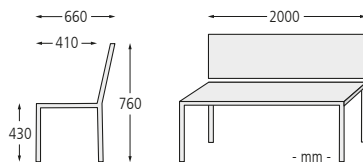

Oberfläche / Farbe: Beton natur. Kunststoffplatten in Standardfarben gemäß Tabelle.

Holz: Kambala, lasiert.

Befestigungsart: Zum Eingraben (empfohlene Einbautiefe bei Sitzbank 220 mm, bei Tisch 240 mm).

Anlieferung: Zerlegt auf Palette.

Sitzbank GENOVA
337 016 DW
€ 484,30

▲ Sitzbank GENOVA mit PVC-Leisten (mit Holzeinlage) in grün

Sitzbank und Tisch GENOVA mit Kambalaholzbelattung lasiert

Farben für Ausführung mit PVC-Leisten. Bitte bei Bestellung Farbe angeben!

- grün ähnlich RAL 6010
- mahagonibraun ähnlich RAL 8016
- cremeweiß ähnlich RAL 9001

Sitzbank GENOVA

Ausführung	mit Rückenlehne		
Sitzbreite	2000		
Material Auflage	PVC mit Holzeinlage	PVC mit Stahlleinlage	Kambala
Anzahl Latten Rückenlehne	3	2	3
Gewicht	120		
Befestigungsart	zum Eingraben		
Nr.	337 016 DW	337 017 DW	337 019 DW
€	484,30	589,00	649,00