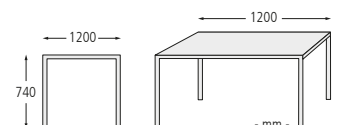

Tisch TERLANO

Material Auflage	Kunststoff			
Farbe		grau	schwarz	beige
Gewicht	kg	110		
Befestigungsart		zum Aufdübeln		
Nr.		801 015 DW	801 016 DW	801 017 DW
€		1.039,00	1.039,00	1.276,00