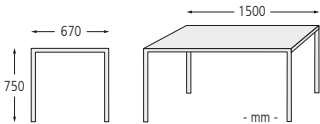

Sitzbank und Tisch CERMES aus Kunststoff

Bank-Tisch-Kombination CERMES aus Recyclingkunststoff in schwarz, bestehend aus einem Tisch und zwei Sitzbänken

Tisch CERMES

Material Auflage	Kunststoff		
Farbe	grau	braun	schwarz
Gewicht	kg 145		
Befestigungsart	zum Aufdübeln		
Nr.	800 078 DW	800 079 DW	800 101 DW
€	469,40	489,20	489,20

Befestigungsart: Bank- bzw. Tischfüße werden auf Bodenanker (480 x 280 mm) verschraubt, Befestigungsmaterial siehe Zubehör.

Anlieferung: Vormontiert, im Bausatz.

Sitzbank CERMES

Ausführung	ohne Rückenlehne		
Sitzbreite	mm 1500		
Material Auflage	Kunststoff		
Farbe	grau	braun	schwarz
Gewicht	kg 70		
Befestigungsart	zum Aufdübeln		
Nr.	800 076 DW	800 077 DW	800 100 DW
€	296,70	300,90	300,90