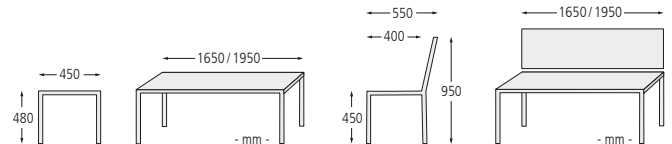

Befestigungsart: Bank- bzw. Tischfüße werden auf Bodenanker (480 x 280 mm) verschraubt, Befestigungsmaterial siehe Zubehör.

Anlieferung: Vormontiert, im Bausatz.

Sitzbank CERMES

Ausführung	ohne Rückenlehne		
Sitzbreite	mm 1500		
Material Auflage	Kunststoff		
Farbe	grau	braun	schwarz
Gewicht	kg 70		
Befestigungsart	zum Aufdübeln		
Nr.	800 076 DW	800 077 DW	800 100 DW
€	296,70	300,90	300,90

Zubehör für Befestigung

Bodenanker-Set	Nr.	800 018 DW
Set = 2 Stück	€ / Set	98,60

Sie benötigen 1 Set pro Sitzbank / Tisch.

Sitzbank und Tisch ODERZO aus Kunststoff

Bank-Tisch-Kombination ODERZO bestehend aus Sitzbank mit und ohne Rückenlehne und einem Tisch, aus Recycling-Kunststoff

Tisch ODERZO

Material Auflage	Kunststoff	
Breite	1650	1950
Gewicht	kg 112	124
Befestigungsart	zum Aufdübeln	
Nr.	800 098 DW	800 099 DW
€	486,60	515,00

Konstruktion: Sitzbank und Tisch komplett aus Recycling-Kunststoff (Sammlungen aus dem Dualen System Deutschland - Grüner Punkt). Recycling-Kunststoffbelattung in braun und Füße in schwarz. Sitzbank- bzw. Tischlatten mit Armierung - gegen Durchbiegung gesichert.

Befestigungsart: Bank- bzw. Tischfüße werden auf Bodenanker (480 x 280 mm) verschraubt, Befestigungsmaterial siehe Zubehör.

Anlieferung: Vormontiert, im Bausatz.

Sitzbank ODERZO

Ausführung	ohne Rückenlehne		mit Rückenlehne	
Sitzbreite	mm 1500	1800	1500	1800
Gewicht	kg 48	53	69	77
Material Auflage	Kunststoff			
Befestigungsart	zum Aufdübeln			
Nr.	800 095 DW	800 097 DW	800 094 DW	800 096 DW
€	258,00	279,70	375,80	405,20