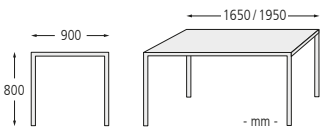

Befestigungsart: Bank- bzw. Tischfüße werden auf Bodenanker (480 x 280 mm) verschraubt, Befestigungsmaterial siehe Zubehör.

Anlieferung: Vormontiert, im Bausatz.

Sitzbank CERMES

Ausführung	ohne Rückenlehne		
Sitzbreite	mm 1500		
Material Auflage	Kunststoff		
Farbe	grau	braun	schwarz
Gewicht	kg 70		
Befestigungsart	zum Aufdübeln		
Nr.	800 076 DW	800 077 DW	800 100 DW
€	296,70	300,90	300,90

Zubehör für Befestigung

Bodenanker-Set	Nr.	800 018 DW
Set = 2 Stück	€ / Set	98,60

Sie benötigen 1 Set pro Sitzbank / Tisch.

Sitzbank und Tisch ODERZO aus Kunststoff

Bank-Tisch-Kombination ODERZO bestehend aus Sitzbank mit und ohne Rückenlehne und einem Tisch, aus Recycling-Kunststoff

Tisch ODERZO

Material Auflage	Kunststoff	
Breite	1650	1950
Gewicht	kg 112	124
Befestigungsart	zum Aufdübeln	
Nr.	800 098 DW	800 099 DW
€	486,60	515,00

Konstruktion: Sitzbank und Tisch komplett aus Recycling-Kunststoff (Sammlungen aus dem Dualen System Deutschland - Grüner Punkt). Recycling-Kunststoffbelattung in braun und Füße in schwarz. Sitzbank- bzw. Tischlatten mit Armierung - gegen Durchbiegung gesichert.

Befestigungsart: Bank- bzw. Tischfüße werden auf Bodenanker (480 x 280 mm) verschraubt, Befestigungsmaterial siehe Zubehör.

Anlieferung: Vormontiert, im Bausatz.

Sitzbank ODERZO

Ausführung	ohne Rückenlehne		mit Rückenlehne	
Sitzbreite	mm 1500	1800	1500	1800
Gewicht	kg 48	53	69	77
Material Auflage	Kunststoff			
Befestigungsart	zum Aufdübeln			
Nr.	800 095 DW	800 097 DW	800 094 DW	800 096 DW
€	258,00	279,70	375,80	405,20