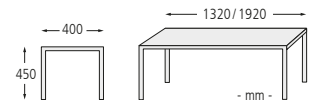

Befestigungsart: Zum Aufdübeln bei +/- 0 mm, Befestigungsmaterial im Lieferumfang enthalten.

Anlieferung: Zerlegt auf Palette, vormontiert.

Sitzbank TERLANO - geschwungen 30°

Ausführung	ohne Rückenlehne			
Sitzbreite	mm	1920		
Material Auflage		Kunststoff		
Farbe Auflage		grau	schwarz	beige
Gewicht	kg	61		
Befestigungsart		zum Aufdübeln		
Nr.		801 000 DW	801 008 DW	801 004 DW
€		727,00	727,00	789,00

Sitzbank TERLANO mit Rückenlehne, Auflage in grau

Sitzbank TERLANO

Ausführung	mit Rückenlehne			
Sitzbreite	mm	1920		
Material Auflage		Kunststoff		
Farbe Auflage		grau	schwarz	beige
Gewicht	kg	74		
Befestigungsart		zum Aufdübeln		
Nr.		801 002 DW	801 010 DW	801 006 DW
€		906,00	906,00	935,00

Kombinationsvorschlag: 3 x Sitzbank TERLANO geschwungen 30°, Auflage in beige

Kombinationsvorschlag: Tisch TERLANO und 4 x Sitzbank TERLANO in Länge 1320 mm ohne Rückenlehne, Auflage in beige

Sitzbank TERLANO ab € 589,00