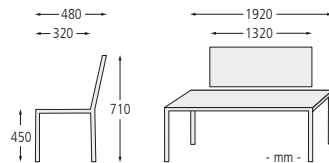

Sitzbank TERLANO mit Rückenlehne, Auflage in grau

Sitzbank TERLANO

Ausführung	mit Rückenlehne			
Sitzbreite	mm	1920		
Material Auflage		Kunststoff		
Farbe Auflage		grau	schwarz	beige
Gewicht	kg	74		
Befestigungsart		zum Aufdübeln		
Nr.		801 002 DW	801 010 DW	801 006 DW
€		906,00	906,00	935,00