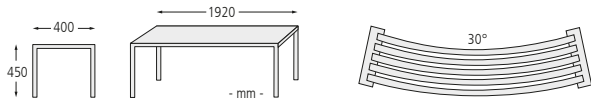

Befestigungsart: Bank- bzw. Tischfüße werden auf Bodenanker (480 x 280 mm) verschraubt, Befestigungsmaterial siehe Zubehör.

Anlieferung: Vormontiert, im Bausatz.

Sitzbank ODERZO

Ausführung	ohne Rückenlehne		mit Rückenlehne	
Sitzbreite	mm 1500	1800	1500	1800
Gewicht	kg 48	53	69	77
Material Auflage	Kunststoff			
Befestigungsart	zum Aufdübeln			
Nr.	800 095 DW	800 097 DW	800 094 DW	800 096 DW
€	258,00	279,70	375,80	405,20

Zubehör für Befestigung

Bodenanker-Set	Nr.	800 018 DW
Set = 2 Stück	€ / Set	98,60

Sie benötigen 1 Set pro Sitzbank / Tisch.

Sitzbank und Tisch TERLANO aus Kunststoff

Konstruktion: Sitzbank und Tisch aus splitterfreiem, durchgefärbtem Recycling-Kunststoff mit schwarzen Füßen. Auflagen aus schwarzen, grauen bzw. beigen verbauten Brettprofilen (bei Sitzbank hochkant verbaut). Sitzbänke wahlweise als Hockerbank 30° gebogen oder gerade, bzw. gerade mit 1320 mm langer Rückenlehne. Bei Sitzbank-Kombinationen (z. B. als Rundbank) empfehlen wir die Sitzbänke miteinander zu verbinden (Montagematerial siehe Zubehör).

Befestigungsart: Zum Aufdübeln bei +/- 0 mm, Befestigungsmaterial im Lieferumfang enthalten.

Anlieferung: Zerlegt auf Palette, vormontiert.

Sitzbank TERLANO - geschwungen 30°

Ausführung	ohne Rückenlehne			
Sitzbreite	mm	1920		
Material Auflage		Kunststoff		
Farbe Auflage		grau	schwarz	beige
Gewicht	kg	61		
Befestigungsart		zum Aufdübeln		
Nr.		801 000 DW	801 008 DW	801 004 DW
€		727,00	727,00	789,00