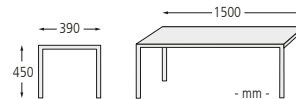

Sitzbank und Tisch CERMES aus Kunststoff

Bank-Tisch-Kombination CERMES aus Recyclingkunststoff in schwarz, bestehend aus einem Tisch und zwei Sitzbänken

Tisch CERMES

Material Auflage	Kunststoff		
Farbe	grau	braun	schwarz
Gewicht	kg 145		
Befestigungsart	zum Aufdübeln		
Nr.	800 078 DW	800 079 DW	800 101 DW
€	469,40	489,20	489,20

Befestigungsart: Bank- bzw. Tischfüße werden auf Bodenanker (480 x 280 mm) verschraubt, Befestigungsmaterial siehe Zubehör.

Anlieferung: Vormontiert, im Bausatz.

Sitzbank CERMES

Ausführung	ohne Rückenlehne		
Sitzbreite	mm 1500		
Material Auflage	Kunststoff		
Farbe	grau	braun	schwarz
Gewicht	kg 70		
Befestigungsart	zum Aufdübeln		
Nr.	800 076 DW	800 077 DW	800 100 DW
€	296,70	300,90	300,90