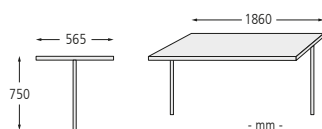

Oberfläche / Farbe: Alle Stahlteile feuerverzinkt und pulverbeschichtet in Standardfarben gemäß Tabelle erhältlich.

Befestigungsart: Zum Aufdübeln bei +/- 0 mm, Befestigungsmaterial im Lieferumfang enthalten. Auf Anfrage auch zum Einbetonieren (empfohlene Einbautiefe 450 mm) erhältlich.

Anlieferung: Fertig montiert.

Tisch PRASEM

Befestigungsart	zum Aufdübeln
Material Auflage	WPC
Gewicht	kg 73
Nr.	346 012 DW
€	1.118,00

Sitzbank PRASEM

Ausführung	ohne Rückenlehne	mit Rückenlehne
Sitzbreite	mm 1860	
Material Auflage	WPC	
Gewicht	kg 60	103
Befestigungsart	zum Aufdübeln	
Nr.	346 007 DW	346 009 DW
€	1.005,00	1.569,00