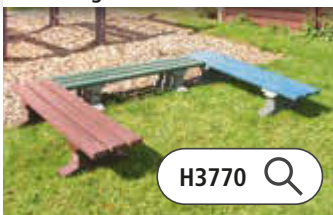

Zubehör für Befestigung

Bodenanker-Set	Nr.	800 018 DW
Set = 2 Stück	€ / Set	98,60

Sie benötigen 1 Set pro Sitzbank / Tisch.

Sitzbänke und Tisch PICCOLINO für Kinder finden Sie online unter:
www.ziegler-metall.at

H3770