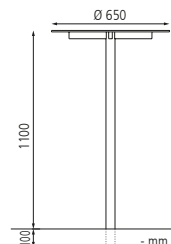

Anlieferung: Fertig montiert.

Design: David Karásek, Radek Hegmon

siehe ziegler-metall.at/farben

Stehtisch BISTROT

Material Auflage	HPL
Gewicht	kg 9
Befestigungsart	zum Aufdübeln bei -100 mm
Nr.	122 135 DW
€	392,30

Barhocker BISTROT

Material Auflage	HPL
Gewicht	kg 7
Befestigungsart	zum Aufdübeln bei -100 mm
Nr.	122 132 DW
€	314,80

Sitzbank MATERA
ab € 289,10

Bank-Tisch-Kombination MATERA bestehend aus Sitzbank mit Rückenlehne, Sitzbank ohne Rückenlehne und Tisch aus Recycling-Kunststoff in braun, Länge 2000 mm