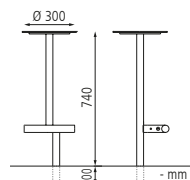

Anlieferung: Fertig montiert.

Design: David Karásek, Radek Hegmon

siehe ziegler-metall.at/farben

Stehtisch BISTROT

Material Auflage	HPL
Gewicht	kg 9
Befestigungsart	zum Aufdübeln bei -100 mm
Nr.	122 135 DW
€	392,30

Barhocker BISTROT

Material Auflage	HPL
Gewicht	kg 7
Befestigungsart	zum Aufdübeln bei -100 mm
Nr.	122 132 DW
€	314,80

Sitzbank MATERA
ab € 289,10

Bank-Tisch-Kombination MATERA bestehend aus Sitzbank mit Rückenlehne, Sitzbank ohne Rückenlehne und Tisch aus Recycling-Kunststoff in braun, Länge 2000 mm