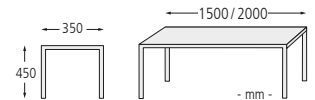

Anlieferung: Vormontiert, im Bausatz.

- witterungsbeständig / verrottungsfest
- feuchtigkeitsabweisend / schnelltrocknend und UV-stabil
- wartungsfrei - kein Streichen
- ohne Imprägnierung

Tisch MATERA

Material Auflage	mm	Kunststoff			
		1500		2000	
Breite	mm	1500		2000	
Farbe		braun	blau/grau	braun	blau/grau
Gewicht	kg	90		105	
Befestigungsart		zum Aufdübeln			
	Nr.	800 017 DW	800 023 DW	800 012 DW	800 026 DW
	€	385,10	525,00	495,90	573,00

▲ Bank-Tisch-Kombination MATERA, mit Recycling-Kunststoffbelattung in blau und Recycling-Unterkonstruktion in grau, Länge 2000 mm

Sitzbank MATERA

Ausführung	mm	ohne Rückenlehne			
		1500		2000	
Sitzbreite	mm	1500		2000	
Material Auflage		Kunststoff			
Farbe		braun	blau/grau	braun	blau/grau
Gewicht	kg	40		46	
Befestigungsart		zum Aufdübeln			
	Nr.	800 015 DW	800 022 DW	800 010 DW	800 025 DW
	€	289,10	307,50	311,10	338,40