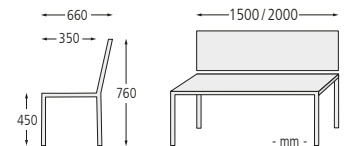

Anlieferung: Vormontiert, im Bausatz.

- witterungsbeständig / verrottungsfest
- feuchtigkeitsabweisend / schnelltrocknend und UV-stabil
- wartungsfrei - kein Streichen
- ohne Imprägnierung

Tisch MATERA

Material Auflage	mm	Kunststoff			
		1500		2000	
Breite	mm	1500		2000	
Farbe		braun	blau/grau	braun	blau/grau
Gewicht	kg	90		105	
Befestigungsart		zum Aufdübeln			
	Nr.	800 017 DW	800 023 DW	800 012 DW	800 026 DW
	€	385,10	525,00	495,90	573,00

▲ Bank-Tisch-Kombination MATERA, mit Recycling-Kunststoffbelattung in blau und Recycling-Unterkonstruktion in grau, Länge 2000 mm

Sitzbank MATERA

Ausführung	mm	ohne Rückenlehne			
		1500		2000	
Sitzbreite	mm	1500		2000	
Material Auflage		Kunststoff			
Farbe		braun	blau/grau	braun	blau/grau
Gewicht	kg	40		46	
Befestigungsart		zum Aufdübeln			
	Nr.	800 015 DW	800 022 DW	800 010 DW	800 025 DW
	€	289,10	307,50	311,10	338,40