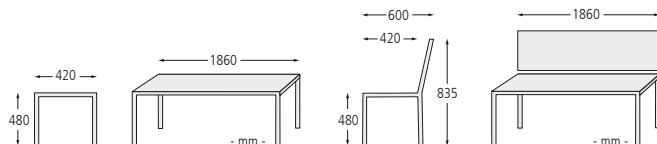

Sitzbank und Tisch PRASEM mit WPC-Belattung

Konstruktion: Sitzbank und Tisch mit einer Stahl-Unterkonstruktion und Sitzfläche, Rückenlehne und Tischfläche mit naturbrauner WPC-Kunststoffauflage (bestehend aus 60 % Holz und 40 % Kunststoff).

Oberfläche / Farbe: Alle Stahlteile feuerverzinkt und pulverbeschichtet in Standardfarben gemäß Tabelle erhältlich.

Befestigungsart: Zum Aufdübeln bei +/- 0 mm, Befestigungsmaterial im Lieferumfang enthalten. Auf Anfrage auch zum Einbetonieren (empfohlene Einbautiefe 450 mm) erhältlich.

Anlieferung: Fertig montiert.

Tisch PRASEM

Befestigungsart	zum Aufdübeln
Material Auflage	WPC
Gewicht	kg 73
Nr.	346 012 DW
€	1.118,00

Sitzbank PRASEM

Ausführung	ohne Rückenlehne	mit Rückenlehne
Sitzbreite	mm 1860	
Material Auflage	WPC	
Gewicht	kg 60	103
Befestigungsart	zum Aufdübeln	
Nr.	346 007 DW	346 009 DW
€	1.005,00	1.569,00

Standardfarben - bitte bei Bestellung Farbe angeben!

RAL 1023 verkehrsgelb	RAL 3000 feuerrot	RAL 3005 weinrot	RAL 5002 ultramarinblau	RAL 5010 enzianblau	RAL 5015 himmelblau	RAL 6005 moosgrün	RAL 6009 tannengrün
RAL 7016 anthrazitgrau	RAL 8017 schokoladenbraun	RAL 9005 tiefschwarz	RAL 9006 weißaluminium	RAL 9007 graualuminium	DB 702 eisenglimmer	DB 703 eisenglimmer	

mmcité Barhocker und Stehtisch BISTROT

Konstruktion: Hocker- und Tischgestell aus Stahl. Sitz- und Tischfläche aus HPL (Hochdrucklaminat). Fußstütze am Sitz aus Edelstahl.

Oberfläche / Farbe: Alle Stahlteile feuerverzinkt und pulverbeschichtet in mmcité-Standardfarben. HPL-Platte wahlweise in schwarz oder weiß. Andere Farben auf Anfrage. Edelstahl V2A.

Befestigungsart: Zum Aufdübeln bei -100 mm, Befestigungsmaterial nicht im Lieferumfang enthalten.

Anlieferung: Fertig montiert.