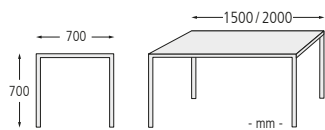

Tisch MATERA

Material Auflage	mm	Kunststoff			
		1500		2000	
Breite	mm	1500		2000	
Farbe		braun	blau/grau	braun	blau/grau
Gewicht	kg	90		105	
Befestigungsart		zum Aufdübeln			
	Nr.	800 017 DW	800 023 DW	800 012 DW	800 026 DW
	€	385,10	525,00	495,90	573,00