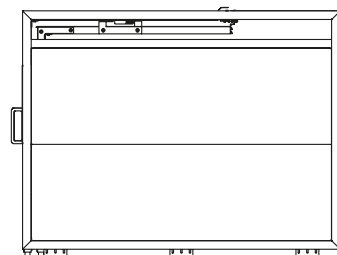

Steckdosenleiste inklusive LED-Strahler

Fahrradgarage STYLEOUT® BIKE L, Rück- und Seitenwände in RAL 7035 lichtgrau, Schiebetüren in Holzdekor Douglasie, Dach Aluminium eloxiert

Auch als Geräte-Box nutzbar.

Seitenansicht

Gesamttiefe 2226

Gesamthöhe 1746

Frontansicht

Gesamtbreite 3100

- mm -

**Holzdekorfarben - bitte bei Bestellung Dekor angeben!**

- Douglasie
- Kirschbaum dunkel
- Kirschbaum hell
- Mahagoni
- Pine
- Wenge