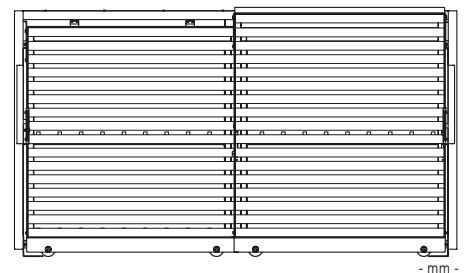

Seitenansicht

Gesamttiefe 2226

Gesamthöhe 1746

Frontansicht

Gesamtbreite 3100

- mm -

**Holzdekorfarben - bitte bei Bestellung Dekor angeben!**

- Douglasie
- Kirschbaum dunkel
- Kirschbaum hell
- Mahagoni
- Pine
- Wenge