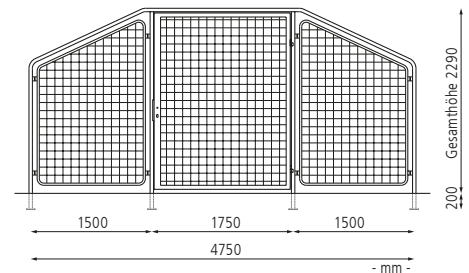

Wertstoffüberdachung SPUTNIK für 6 Stück 4-Rad-Abfallgroßbehälter, Dachbreite x Dachtiefe 4750 mm x 4500 mm, Stahlkonstruktion feuerverzinkt

Wertstoffüberdachung SPUTNIK

Konstruktion: Wertstoffüberdachung in Gitter-Modulbauweise. Die Gitter-Module bestehen aus einem Rohrrahmen mit eingeschweißten Drahtgittern, Maschenweite 50 x 50 x 4 mm.

Ausführung		für 2 Stück Abfallgroßbehälter	für 4 Stück Abfallgroßbehälter	für 6 Stück Abfallgroßbehälter	für 8 Stück Abfallgroßbehälter	für 10 Stück Abfallgroßbehälter
						
Dachbreite x Dachtiefe	mm	4750 x 1500	4750 x 3000	4750 x 4500	4750 x 6000	4750 x 7500
Oberfläche				feuerverzinkt		
Wertstoffüberdachung SPUTNIK (mit Flügeltür)	Nr.	517 011 HL	517 012 HL	517 013 HL	517 014 HL	517 015 HL
Oberfläche				feuerverzinkt und pulverbeschichtet		
Wertstoffüberdachung SPUTNIK (mit Flügeltür)	Nr.	517 017 HL	517 018 HL	517 019 HL	517 020 HL	517 021 HL

▲ Preisbeispiel:

Wertstoffüberdachung SPUTNIK

Dachbreite x Dachtiefe 4750 mm x 3000 mm, Stahlkonstruktion feuerverzinkt

Wertstoffüberdachung SPUTNIK

Nr. 517 012 HL € 2.727,00

Preis ohne Zubehör (Abfallgroßbehälter), zuzüglich Fracht & Montage.

Seitenansicht für 6 Stück 4-Rad-Abfallgroßbehälter

Frontansicht

Bitte fragen Sie an – gerne erstellen wir Ihnen kostenfrei ein individuelles Angebot für Ihr Bauvorhaben: Tel 0800 100 49 01

Weitere Bilder, Informationen und Ausschreibungstexte: www.ziegler-metall.de