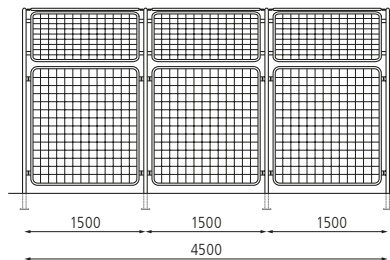

Seitenansicht für 6 Stück 4-Rad-Abfallgroßbehälter