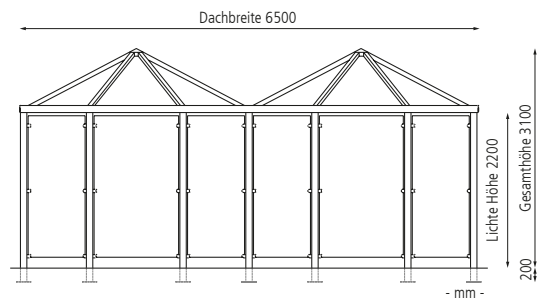

Frontansicht, Zweier-Pavillon