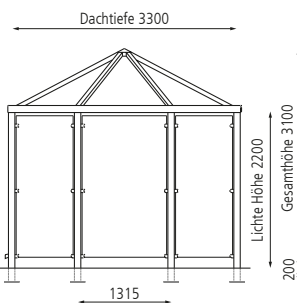

Raucherunterstand AQUARIUS, Dachbreite x Dachtiefe 6500 mm x 3300 mm, Seitenwände ESG, Klarglas, Stahlkonstruktion in DB 701 eisenglimmer

Raucherunterstand AQUARIUS

Konstruktion: Dachkuppeln auf Rundrohrstützen. Einzel als Achteck oder als 2-er Kombination aufstellbar.

- Einzel-Pavillon: mit 6 Seitenwandscheiben
- Zweier-Pavillon: mit 10 Seitenwandscheiben

Raucherunterstand AQUARIUS

Dachbreite x Dachtiefe	mm	3300 x 3300	6500 x 3300
			
Oberfläche Stahlteile		feuerverzinkt und pulverbeschichtet	
Raucherunterstand AQUARIUS (ohne Rück- / Seitenwände)	Nr.	272 233 HL	272 234 HL

▲ **Preisbeispiel:**

Raucherunterstand AQUARIUS

Dachbreite x Dachtiefe 3300 mm x 3300 mm, mit 6 Seitenwänden ESG, Klarglas, Stahlkonstruktion in RAL 9016 verkehrsweiß

Pavillon AQUARIUS Komplettangebot

Preis ohne Zubehör (Ascher), zuzüglich Fracht & Montage.

H4687

▲ Sitzbank mit Holzbelattung für Modell AQUARIUS

▲ LED-Einbauleuchte mit Bewegungsmelder für Modell AQUARIUS

Beratung zum Nulltarif: 0800 100 49 01

Seitenansicht

Frontansicht, Zweier-Pavillon

Mehrpreis			
Sitzbank mit Holzbelattung Kiefer	Nr.		272 340 HL
Seitenwand	Nr.		272 243 HL
LED-Beleuchtung inkl. Bewegungsmelder	Nr.		272 266 HL