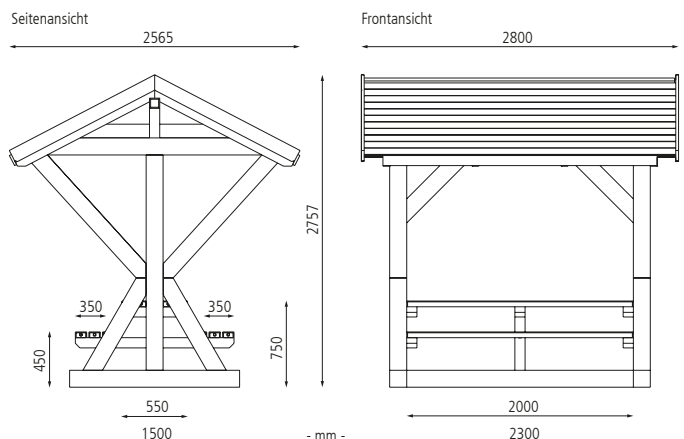

Partyhütte KABANO, Dachbreite x Dachtiefe 2500 mm x 2000 mm, inkl. Sitzbank und Tisch

Partyhütte KABANO aus Holz

Konstruktion: Partyhütte aus robustem Fichtenholz mit integrierten und festangebauten Tisch und Sitzbänken. Platzangebot für ca. 8 Personen.

Befestigung: Zum freien Aufstellen bzw. zum Aufdübeln bei +/- 0 mm mittels Bodenplatten auf befestigtem, ebenen Untergrund gegen Mehrpreis.

Partyhütte KABANO

| Holzart | | Fichte |
|------------------------|-----|-----------------------|
| Dachbreite x Dachtiefe | mm | 2500 x 2000 |
| Lichte Höhe | mm | 1800 |
| Gewicht | kg | 200 |
| Befestigungsart | | zum freien Aufstellen |
| | Nr. | 888 902 HL |
| | € | 1.720,00 |

0369

- mm -

Rastplatzüberdachung BOTHY, Dachbreite x Dachtiefe 2800 mm x 2565 mm, inklusive Sitzbank und Tisch

Rastplatzüberdachung BOTHY

Konstruktion: Überdachte Sitzbankgruppe aus wetterfestem Recycling-Kunststoff (Sammlung aus dem Dualen System Deutschland - grüner Punkt). Vandalenresistente Bohlen mit innenliegender Armierung. Platzangebot für ca. 6 Personen.

Rastplatzüberdachung BOTHY

| Material Konstruktion | | Kunststoff |
|------------------------|----|-----------------------|
| Dachbreite x Dachtiefe | mm | 2800 x 2565 |
| Lichte Höhe | mm | 1900 |
| Gewicht | kg | 900 |
| Befestigungsart | | zum freien Aufstellen |
| Nr. | | 800 102 HL |
| € | | 6.985,00 |