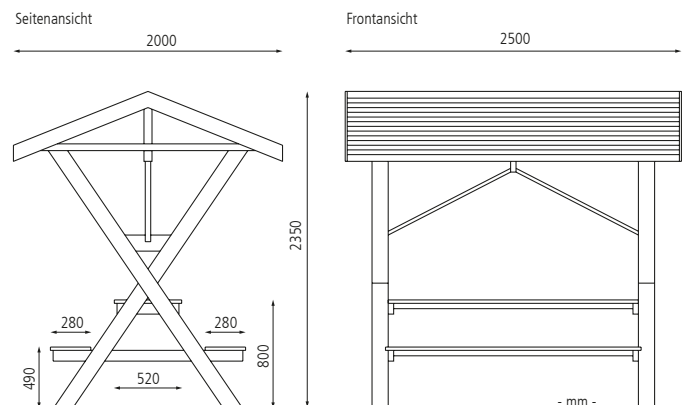

Partyhütte KABANO, Dachbreite x Dachtiefe 2500 mm x 2000 mm, inkl. Sitzbank und Tisch

Partyhütte KABANO aus Holz

Konstruktion: Partyhütte aus robustem Fichtenholz mit integrierten und festangebauten Tisch und Sitzbänken. Platzangebot für ca. 8 Personen.

Befestigung: Zum freien Aufstellen bzw. zum Aufdübeln bei +/- 0 mm mittels Bodenplatten auf befestigtem, ebenen Untergrund gegen Mehrpreis.

Partyhütte KABANO

| Holzart | | Fichte |
|------------------------|-----|-----------------------|
| Dachbreite x Dachtiefe | mm | 2500 x 2000 |
| Lichte Höhe | mm | 1800 |
| Gewicht | kg | 200 |
| Befestigungsart | | zum freien Aufstellen |
| | Nr. | 888 902 HL |
| | € | 1.720,00 |

0369

- mm -

Rastplatzüberdachung BOTHY, Dachbreite x Dachtiefe 2800 mm x 2565 mm, inklusive Sitzbank und Tisch

Rastplatzüberdachung BOTHY

Konstruktion: Überdachte Sitzbankgruppe aus wetterfestem Recycling-Kunststoff (Sammlung aus dem Dualen System Deutschland - grüner Punkt). Vandalenresistente Bohlen mit innenliegender Armierung. Platzangebot für ca. 6 Personen.