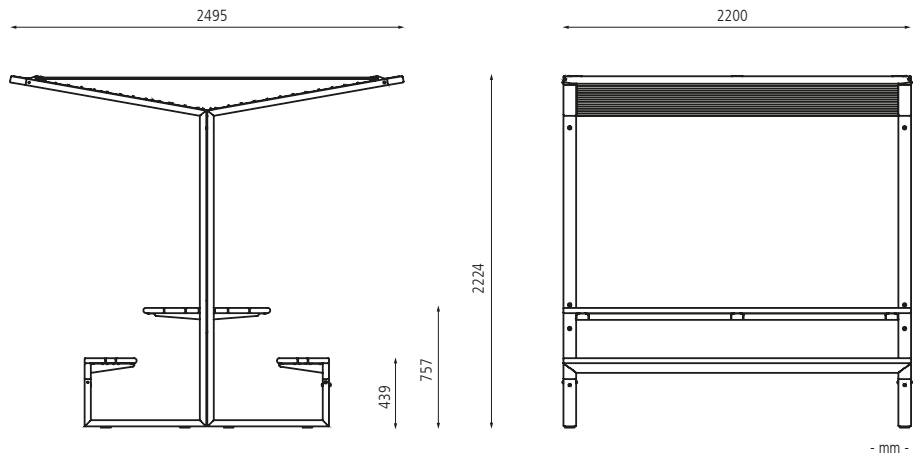

### Freizeitüberdachung CISON

Dachbreite x Dachtiefe	mm	2200 x 2495	
			
Ausführung		Dachlamellen aus Holz	Dachlamellen aus Stahl
Oberfläche Stahlteile		feuerverzinkt und pulverbeschichtet	
Freizeitüberdachung CISON ohne Dacheindeckung Polymethylmethacrylat (PMMA)	Nr.	490 805 HL	490 806 HL
Freizeitüberdachung CISON mit Dacheindeckung Polymethylmethacrylat (PMMA)	Nr.	490 807 HL	490 808 HL

▲ Preisbeispiel:

**Freizeitüberdachung CISON**

Lamellendach aus Stahl, Breite 2200 mm x Tiefe 2495 mm, mit integriertem Tisch und Sitzbank, Stahlkonstruktion in RAL 9006 weißaluminium

Freizeitüberdachung CISON Komplettangebot Nr. 490 806 HL € 5.526,00  
Preis, zuzüglich Fracht.