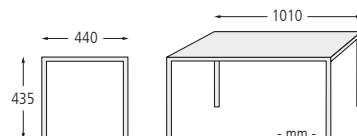

Sitz STACK mit Rückenlehne und Armlehnen sowie Tisch STACK, mit Robinienholzbelattung, Stahlteile in RAL 9010 reinweiß