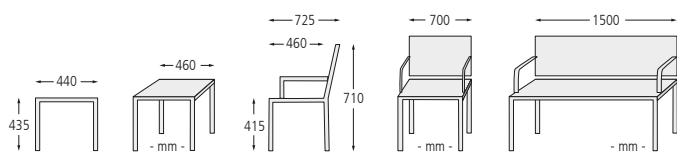

Sitz, Sitzbank und Tisch STACK **NEU**

●● mmcité

EXKLUSIV bei **ZIEGLER**

Konstruktion: Sitz und Sitzbank mit Unterkonstruktion aus Stahl, wahlweise mit Rückenlehne und Armlehnen. Sitzfläche mit Holzbelattung oder aus Rundstahlstäben. Tisch mit Unterkonstruktion aus Stahl. Tischfläche mit Holzbelattung oder aus HPL.

Oberfläche / Farbe: Alle Stahlteile feuerverzinkt und pulverbeschichtet in mmcité-Standardfarben. HPL wahlweise in schwarz oder weiß.

Holz: Wahlweise Robinie, Jatoba bzw. FSC®-zertifiziertes Jatoba, unbehandelt.

Befestigungsart: Zum freien Aufstellen.

Anlieferung: Erfolgt fertig montiert.

Design: Lucia Lehrer, David Karásek

siehe ziegler-metall.de/farben

Sitz und Sitzbank STACK

Ausführung		ohne Rückenlehne	mit Rückenlehne und Armlehnen	
Sitzbreite	mm	350	520	1320
Befestigungsart		zum freien Aufstellen		
Material		Stahl		
Gewicht	kg	8	19	37
	Nr.	177 463 HL	177 468 HL	177 472 HL
	€	317,10	738,00	939,00
Holzart		Robinie		
Gewicht	kg	8	19	34
	Nr.	177 460 HL	177 465 HL	177 469 HL
	€	367,60	792,00	1.054,00
Material		HPL		
Gewicht	kg	7	-	-
	Nr.	177 464 HL	-	-
	€	458,40	-	-
Holzart		Jatoba		
Gewicht	kg	8	20	38
	Nr.	177 461 HL	177 466 HL	177 470 HL
	€	375,70	807,00	1.095,00
Holzart		FSC® 100%-zertifiziertes Jatoba		
Gewicht	kg	8	20	38
	Nr.	177 462 HL	177 467 HL	177 471 HL
	€	450,80	968,00	1.312,00

Tisch STACK

Holzart / Material		Robinie	HPL	Jatoba	FSC® 100%-zertifiziertes Jatoba
Gewicht	kg	14	12		15
Befestigungsart		zum freien Aufstellen			
	Nr.	177 473 HL	177 476 HL	177 474 HL	177 475 HL
	€	426,60	579,00	439,70	528,00