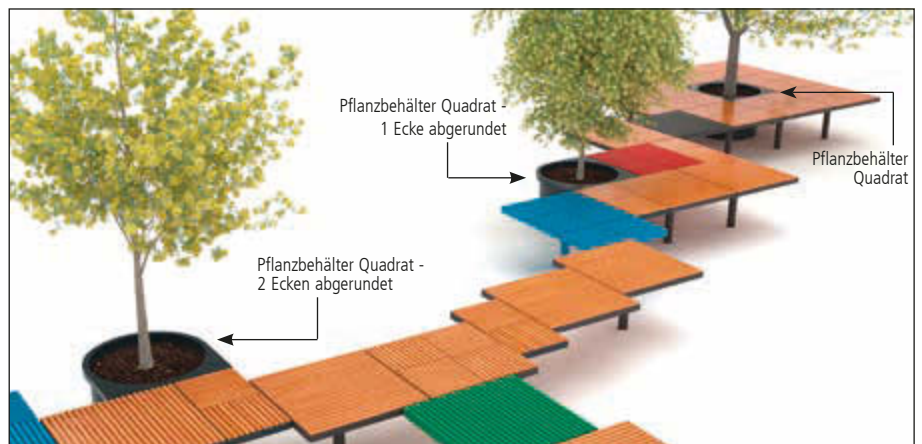

Sitze PIXEL CITÉ, bestehend aus verschiedenen Segmenten, mit Holzbelattung, mit Rückenlehne (Zubehör)