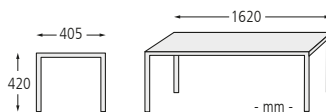

**Befestigungsart:** Zum Aufdübeln bei +/- 0 mm, Befestigungsmaterial im Lieferumfang enthalten.

**Anlieferung:** Zerlegt auf Palette, Sitzbank ohne Rückenlehne verschweißt.

**Design:** CENTRO STILE City Design

Sitzbank ETHOS  
490 030 HL  
**€ 356,80**

▲ Sitzbank ETHOS ohne Rückenlehne, in RAL 6005 moosgrün

**Sitzbank ETHOS**

| Ausführung       | mit Rückenlehne und Armlehnen |               |
|------------------|-------------------------------|---------------|
| Sitzbreite       | mm                            | 1500          |
| Material Auflage |                               | Stahl         |
| Gewicht          | kg                            | 32            |
| Befestigungsart  |                               | zum Aufdübeln |
|                  | Nr.                           | 490 184 HL    |
|                  | €                             | 533,00        |

**Sitzbank ETHOS**

| Ausführung       | ohne Rückenlehne |               |
|------------------|------------------|---------------|
| Sitzbreite       | mm               | 1620          |
| Material Auflage |                  | Stahl         |
| Gewicht          | kg               | 18            |
| Befestigungsart  |                  | zum Aufdübeln |
|                  | Nr.              | 490 030 HL    |
|                  | €                | 356,80        |