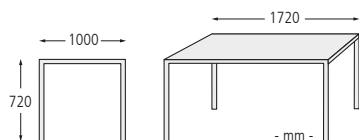

Tisch ETHOS

Material Auflage		Stahl
Gewicht	kg	45
Befestigungsart		zum Aufdübeln
	Nr.	490 010 HL
	€	780,00