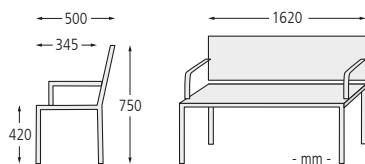

**Konstruktion:** Sitzbank, wahlweise mit Armlehnen und Tisch komplett aus Stahl. Sitzfläche, Rückenlehne und Tischfläche bestehen aus einem Gitternetz aus 8 mm Rundstahl.

**Oberfläche / Farbe:** Alle Stahlteile feuerverzinkt und pulverbeschichtet in Standardfarben.

**Befestigungsart:** Zum Aufdübeln bei +/- 0 mm, Befestigungsmaterial im Lieferumfang enthalten.

**Anlieferung:** Zerlegt auf Palette, Sitzbank ohne Rückenlehne verschweißt.

**Design:** CENTRO STILE City Design

Sitzbank ETHOS  
490 030 HL  
**€ 356,80**

▲ Sitzbank ETHOS ohne Rückenlehne, in RAL 6005 moosgrün

**Sitzbank ETHOS**

| Ausführung       | mit Rückenlehne und Armlehnen |               |
|------------------|-------------------------------|---------------|
| Sitzbreite       | mm                            | 1500          |
| Material Auflage |                               | Stahl         |
| Gewicht          | kg                            | 32            |
| Befestigungsart  |                               | zum Aufdübeln |
|                  | Nr.                           | 490 184 HL    |
|                  | €                             | 533,00        |

**Sitzbank ETHOS**

| Ausführung       | ohne Rückenlehne |               |
|------------------|------------------|---------------|
| Sitzbreite       | mm               | 1620          |
| Material Auflage |                  | Stahl         |
| Gewicht          | kg               | 18            |
| Befestigungsart  |                  | zum Aufdübeln |
|                  | Nr.              | 490 030 HL    |
|                  | €                | 356,80        |