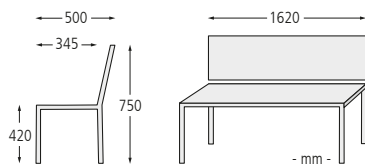

Sitzbank ETHOS  
490 030 HL  
**€ 356,80**

▲ Sitzbank ETHOS ohne Rückenlehne, in RAL 6005 moosgrün

**Sitzbank ETHOS**

| Ausführung       | mit Rückenlehne und Armlehnen |               |
|------------------|-------------------------------|---------------|
| Sitzbreite       | mm                            | 1500          |
| Material Auflage |                               | Stahl         |
| Gewicht          | kg                            | 32            |
| Befestigungsart  |                               | zum Aufdübeln |
|                  | Nr.                           | 490 184 HL    |
|                  | €                             | 533,00        |

**Sitzbank ETHOS**

| Ausführung       | ohne Rückenlehne |               |
|------------------|------------------|---------------|
| Sitzbreite       | mm               | 1620          |
| Material Auflage |                  | Stahl         |
| Gewicht          | kg               | 18            |
| Befestigungsart  |                  | zum Aufdübeln |
|                  | Nr.              | 490 030 HL    |
|                  | €                | 356,80        |

Bank-Tisch-Kombination ETHOS bestehend aus 2 Sitzbänken mit Rückenlehne und einem Tisch, in RAL 7016 anthrazitgrau

**Sitzbank ETHOS**

| Ausführung       |     | mit Rückenlehne |
|------------------|-----|-----------------|
| Sitzbreite       | mm  | 1620            |
| Material Auflage |     | Stahl           |
| Gewicht          | kg  | 31              |
| Befestigungsart  |     | zum Aufdübeln   |
|                  | Nr. | 490 029 HL      |
|                  | €   | 542,00          |