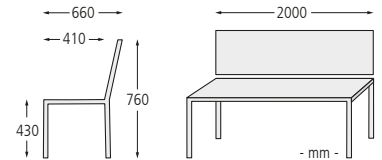

Holz: Kambala lasiert.

Befestigungsart: Zum Eingraben (empfohlene Einbautiefe bei Sitzbank mit Rückenlehne 240 mm, bei Sitzbank ohne Rückenlehne 230 mm).

Anlieferung: Zerlegt auf Palette.

► Sitzbank SICILIA mit PVC-Leisten (Stahleinlage) in grün ähnlich RAL 6010

Farben für Ausführung mit PVC-Leisten. Bitte bei Bestellung Farbe angeben!

- grün ähnlich RAL 6010
- mahagonibraun ähnlich RAL 8016
- cremeweiß ähnlich RAL 9001

Sitzbank SICILIA ohne Rückenlehne mit Kambalholzbelattung lasiert

Sitzbank SICILIA

Ausführung	ohne Rückenlehne		
Sitzbreite mm	2000		
Material Auflage	PVC mit Holzeinlage	PVC mit Stahleinlage	Kambala
Gewicht kg	80		
Befestigungsart	zum Eingraben		
Nr.	337 021 HL	337 022 HL	337 024 HL
€	375,50	445,50	495,50

Sitzbank SICILIA mit Kambalholzbelattung lasiert

Sitzbank SICILIA

Ausführung	mit Rückenlehne		
Sitzbreite mm	2000		
Material Auflage	PVC mit Holzeinlage	PVC mit Stahleinlage	Kambala
Anzahl Latten Rückenlehne Stück	3	2	3
Gewicht kg	120		
Befestigungsart	zum Eingraben		
Nr.	337 011 HL	337 012 HL	337 014 HL
€	438,80	549,00	599,00