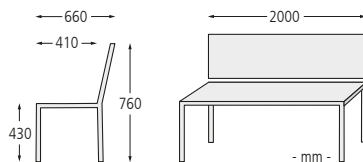

Oberfläche / Farbe: Beton natur. Kunststoffplatten in Standardfarben gemäß Tabelle.

Holz: Kambala, lasiert.

Befestigungsart: Zum Eingraben (empfohlene Einbautiefe bei Sitzbank 220 mm, bei Tisch 240 mm).

Anlieferung: Zerlegt auf Palette.

Sitzbank GENOVA
337 016 HL
€ 438,80

Sitzbank und Tisch GENOVA mit Kambalaholzbelattung lasiert

Farben für Ausführung mit PVC-Leisten. Bitte bei Bestellung Farbe angeben!

- grün ähnlich RAL 6010
- mahagonibraun ähnlich RAL 8016
- cremeweiß ähnlich RAL 9001

Sitzbank GENOVA

Ausführung	mit Rückenlehne		
Sitzbreite	2000		
Material Auflage	PVC mit Holzeinlage	PVC mit Stahlleinlage	Kambala
Anzahl Latten Rückenlehne	3	2	3
Gewicht	120		
Befestigungsart	zum Eingraben		
Nr.	337 016 HL	337 017 HL	337 019 HL
€	438,80	549,00	599,00