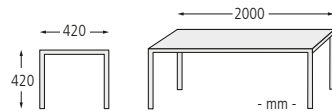

Holz: Kambala lasiert.

Befestigungsart: Zum Eingraben (empfohlene Einbautiefe bei Sitzbank mit Rückenlehne 240 mm, bei Sitzbank ohne Rückenlehne 230 mm).

Anlieferung: Zerlegt auf Palette.

► Sitzbank SICILIA mit PVC-Leisten (Stahleinlage) in grün ähnlich RAL 6010

Sitzbank SICILIA

Ausführung	ohne Rückenlehne		
Sitzbreite mm	2000		
Material Auflage	PVC mit Holzeinlage	PVC mit Stahleinlage	Kambala
Gewicht kg	80		
Befestigungsart	zum Eingraben		
Nr.	337 021 HL	337 022 HL	337 024 HL
€	375,50	445,50	495,50