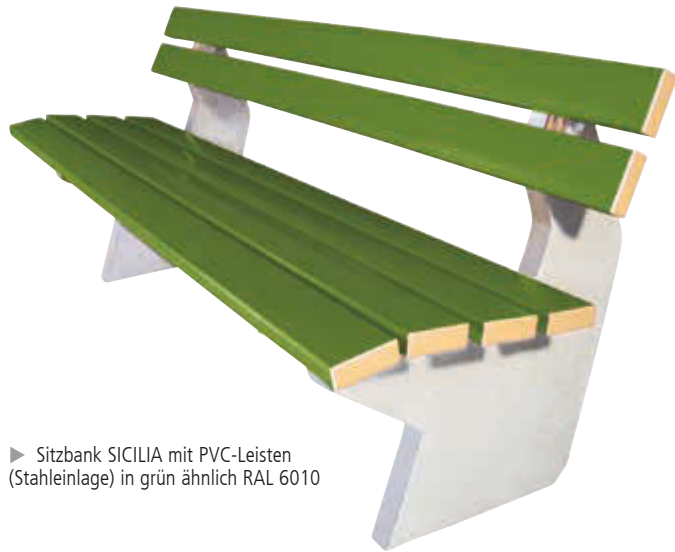

▲ Sitzbank GENOVA mit PVC-Leisten (mit Holzeinlage) in grün

Tisch GENOVA

Material Auflage	PVC mit Holzeinlage	PVC mit Stahlleinlage	Kambala
Gewicht	130		
Befestigungsart	zum Eingraben		
Nr.	337 045 HL	337 046 HL	337 042 HL
€	429,90	519,00	559,00

Sitzbank und Tisch ANDRIA finden Sie online unter:
www.ziegler-metall.de

H2238

H0957

Sitzbank CATANIA finden Sie online unter:
www.ziegler-metall.de

H0354

Sitzbank SICILIA mit Holzbelattung bzw. Kunststoffbelattung

Konstruktion: Sitzbank mit Betonfüßen. Sitzfläche und Rückenlehne mit Holz- bzw. PVC-Kunststoffbelattung wahlweise mit Holzeinlage oder verzinktem Stahlkern

Oberfläche / Farbe: Beton natur. Kunststoffplatten in Standardfarben gemäß Tabelle.

Holz: Kambala lasiert.

Befestigungsart: Zum Eingraben (empfohlene Einbautiefe bei Sitzbank mit Rückenlehne 240 mm, bei Sitzbank ohne Rückenlehne 230 mm).

Anlieferung: Zerlegt auf Palette.

► Sitzbank SICILIA mit PVC-Leisten (Stahleinlage) in grün ähnlich RAL 6010