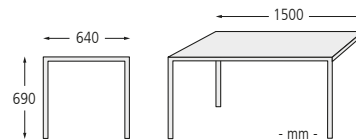

Oberfläche / Farbe: Beton natur. Kunststoffplatten in Standardfarben gemäß Tabelle.

Holz: Kambala, lasiert.

Befestigungsart: Zum Eingraben (empfohlene Einbautiefe bei Sitzbank 220 mm, bei Tisch 240 mm).

- grün ähnlich RAL 6010
- mahagonibraun ähnlich RAL 8016
- cremeweiß ähnlich RAL 9001

Sitzbank GENOVA

Ausführung	mit Rückenlehne		
Sitzbreite	2000		
Material Auflage	PVC mit Holzeinlage	PVC mit Stahlleinlage	Kambala
Anzahl Latten Rückenlehne	3	2	3
Gewicht	120		
Befestigungsart	zum Eingraben		
Nr.	337 016 HL	337 017 HL	337 019 HL
€	438,80	549,00	599,00

▲ Sitzbank GENOVA mit PVC-Leisten (mit Holzeinlage) in grün

Tisch GENOVA

Material Auflage	PVC mit Holzeinlage	PVC mit Stahlleinlage	Kambala
Gewicht	130		
Befestigungsart	zum Eingraben		
Nr.	337 045 HL	337 046 HL	337 042 HL
€	429,90	519,00	559,00