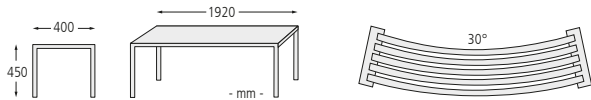

Befestigungsart: Bank- bzw. Tischfüße werden auf Bodenanker (480 x 280 mm) verschraubt, Befestigungsmaterial siehe Zubehör.

Anlieferung: Vormontiert, im Bausatz.

Sitzbank ODERZO

Ausführung	ohne Rückenlehne		mit Rückenlehne	
Sitzbreite	mm 1500	1800	1500	1800
Gewicht	kg 48		53	69
Material Auflage	Kunststoff			
Befestigungsart	zum Aufdübeln			
Nr.	800 095 HL	800 097 HL	800 094 HL	800 096 HL
€	245,70	266,40	357,90	385,90

Zubehör für Befestigung

Bodenanker-Set	Nr.	800 018 HL
Set = 2 Stück	€ / Set	93,90

Sie benötigen 1 Set pro Sitzbank / Tisch.

Sitzbank und Tisch TERLANO aus Kunststoff

Konstruktion: Sitzbank und Tisch aus splitterfreiem, durchgefärbtem Recycling-Kunststoff mit schwarzen Füßen. Auflagen aus schwarzen, grauen bzw. beigen verbauten Brettprofilen (bei Sitzbank hochkant verbaut). Sitzbänke wahlweise als Hockerbank 30° gebogen oder gerade, bzw. gerade mit 1320 mm langer Rückenlehne. Bei Sitzbank-Kombinationen (z. B. als Rundbank) empfehlen wir die Sitzbänke miteinander zu verbinden (Montagematerial siehe Zubehör).

Befestigungsart: Zum Aufdübeln bei +/- 0 mm, Befestigungsmaterial im Lieferumfang enthalten.

Anlieferung: Zerlegt auf Palette, vormontiert.

Sitzbank TERLANO - geschwungen 30°

Ausführung	ohne Rückenlehne		
Sitzbreite mm	1920		
Material Auflage	Kunststoff		
Farbe Auflage	grau	schwarz	beige
Gewicht kg	61		
Befestigungsart	zum Aufdübeln		
Nr.	801 000 HL	801 008 HL	801 004 HL
€	699,00	699,00	759,00