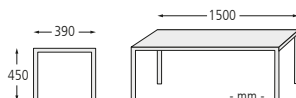

Bank-Tisch-Kombination CERMES aus Recyclingkunststoff in schwarz, bestehend aus einem Tisch und zwei Sitzbänken

Tisch CERMES

Material Auflage	Kunststoff		
Farbe	grau	braun	schwarz
Gewicht	kg 145		
Befestigungsart	zum Aufdübeln		
Nr.	800 078 HL	800 079 HL	800 101 HL
€	447,00	465,90	465,90

Befestigungsart: Bank- bzw. Tischfüße werden auf Bodenanker (480 x 280 mm) verschraubt, Befestigungsmaterial siehe Zubehör.

Anlieferung: Vormontiert, im Bausatz.

Sitzbank CERMES

Ausführung	ohne Rückenlehne		
Sitzbreite	mm 1500		
Material Auflage	Kunststoff		
Farbe	grau	braun	schwarz
Gewicht	kg 70		
Befestigungsart	zum Aufdübeln		
Nr.	800 076 HL	800 077 HL	800 100 HL
€	282,60	286,60	286,60