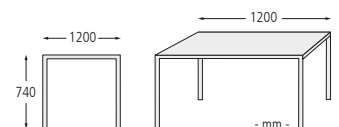

Sitzbank TERLANO

Ausführung	ohne Rückenlehne		
Material Auflage	Kunststoff		
Farbe Auflage	grau	schwarz	beige
Befestigungsart	zum Aufdübeln		
Sitzbreite mm	1320		
Gewicht kg	49		
Nr.	801 021 HL	801 023 HL	801 022 HL
€	566,00	566,00	593,00
Sitzbreite mm	1920		
Gewicht kg	60		
Nr.	801 001 HL	801 009 HL	801 005 HL
€	666,00	666,00	697,00

Zubehör

Verbindungs-Montageset	Nr.	801 007 HL
Edelstahl-Verbindeplatte mit Schrauben	€/ Set	3,90

Die komplette Kollektion TERLANO finden Sie online unter: www.ziegler-metall.de

K0009

H3879

H4124

Tisch TERLANO