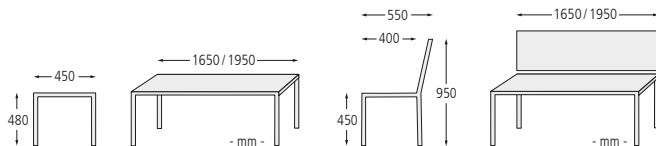

Befestigungsart: Bank- bzw. Tischfüße werden auf Bodenanker (480 x 280 mm) verschraubt, Befestigungsmaterial siehe Zubehör.

Anlieferung: Vormontiert, im Bausatz.

Sitzbank CERMES

Ausführung	ohne Rückenlehne		
Sitzbreite	mm 1500		
Material Auflage	Kunststoff		
Farbe	grau	braun	schwarz
Gewicht	kg 70		
Befestigungsart	zum Aufdübeln		
Nr.	800 076 HL	800 077 HL	800 100 HL
€	282,60	286,60	286,60

Tisch ODERZO

Material Auflage	Kunststoff	
Breite	1650	1950
Gewicht	kg 112	124
Befestigungsart	zum Aufdübeln	
Nr.	800 098 HL	800 099 HL
€	463,40	490,90

Sitzbank und Tisch ODERZO aus Kunststoff

Konstruktion: Sitzbank und Tisch komplett aus Recycling-Kunststoff (Sammlungen aus dem Dualen System Deutschland - Grüner Punkt). Recycling-Kunststoffbelattung in braun und Füße in schwarz. Sitzbank- bzw. Tischlatten mit Armierung - gegen Durchbiegung gesichert.

Befestigungsart: Bank- bzw. Tischfüße werden auf Bodenanker (480 x 280 mm) verschraubt, Befestigungsmaterial siehe Zubehör.

Anlieferung: Vormontiert, im Bausatz.

Sitzbank ODERZO

Ausführung	ohne Rückenlehne		mit Rückenlehne	
Sitzbreite	mm 1500	1800	1500	1800
Gewicht	kg 48		53	69
Material Auflage	Kunststoff			
Befestigungsart	zum Aufdübeln			
Nr.	800 095 HL	800 097 HL	800 094 HL	800 096 HL
€	245,70	266,40	357,90	385,90