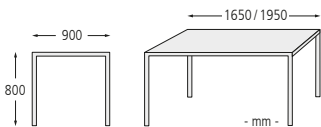

Sitzbank und Tisch CERMES aus Kunststoff

Konstruktion: Sitzbank bzw. Tisch komplett aus Recycling-Kunststoff (Sammlungen aus dem Dualen System Deutschland - Grüner Punkt). Recycling-Kunststoff in braun, grau oder schwarz erhältlich. Sitzbank- bzw. Tischbohlen mit Armierung - gegen Durchbiegung gesichert.

Befestigungsart: Bank- bzw. Tischfüße werden auf Bodenanker (480 x 280 mm) verschraubt, Befestigungsmaterial siehe Zubehör.

Anlieferung: Vormontiert, im Bausatz.

Sitzbank CERMES

Ausführung	ohne Rückenlehne		
Sitzbreite	mm 1500		
Material Auflage	Kunststoff		
Farbe	grau	braun	schwarz
Gewicht	kg 70		
Befestigungsart	zum Aufdübeln		
Nr.	800 076 HL	800 077 HL	800 100 HL
€	282,60	286,60	286,60

Tisch ODERZO

Material Auflage	Kunststoff	
Breite	1650	1950
Gewicht	kg 112	124
Befestigungsart	zum Aufdübeln	
Nr.	800 098 HL	800 099 HL
€	463,40	490,90

Sitzbank und Tisch ODERZO aus Kunststoff

Konstruktion: Sitzbank und Tisch komplett aus Recycling-Kunststoff (Sammlungen aus dem Dualen System Deutschland - Grüner Punkt). Recycling-Kunststoffbelattung in braun und Füße in schwarz. Sitzbank- bzw. Tischlatten mit Armierung - gegen Durchbiegung gesichert.