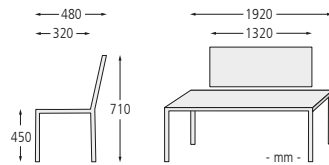

Befestigungsart: Bank- bzw. Tischfüße werden auf Bodenanker (480 x 280 mm) verschraubt, Befestigungsmaterial siehe Zubehör.

Anlieferung: Vormontiert, im Bausatz.

Sitzbank ODERZO

Ausführung	ohne Rückenlehne		mit Rückenlehne	
Sitzbreite	mm 1500	1800	1500	1800
Gewicht	kg 48		53	69
Material Auflage	Kunststoff			
Befestigungsart	zum Aufdübeln			
Nr.	800 095 HL	800 097 HL	800 094 HL	800 096 HL
€	245,70	266,40	357,90	385,90

Zubehör für Befestigung

Bodenanker-Set	Nr.	800 018 HL
Set = 2 Stück	€ / Set	93,90

Sie benötigen 1 Set pro Sitzbank / Tisch.

Sitzbank und Tisch TERLANO aus Kunststoff

Konstruktion: Sitzbank und Tisch aus splitterfreiem, durchgefärbtem Recycling-Kunststoff mit schwarzen Füßen. Auflagen aus schwarzen, grauen bzw. beigen verbauten Brettprofilen (bei Sitzbank hochkant verbaut). Sitzbänke wahlweise als Hockerbank 30° gebogen oder gerade, bzw. gerade mit 1320 mm langer Rückenlehne. Bei Sitzbank-Kombinationen (z. B. als Rundbank) empfehlen wir die Sitzbänke miteinander zu verbinden (Montagematerial siehe Zubehör).

Befestigungsart: Zum Aufdübeln bei +/- 0 mm, Befestigungsmaterial im Lieferumfang enthalten.

Anlieferung: Zerlegt auf Palette, vormontiert.

Sitzbank TERLANO - geschwungen 30°

Ausführung	ohne Rückenlehne		
Sitzbreite mm	1920		
Material Auflage	Kunststoff		
Farbe Auflage	grau	schwarz	beige
Gewicht kg	61		
Befestigungsart	zum Aufdübeln		
Nr.	801 000 HL	801 008 HL	801 004 HL
€	699,00	699,00	759,00

Sitzbank TERLANO mit Rückenlehne, Auflage in grau

Sitzbank TERLANO

Ausführung	mit Rückenlehne		
Sitzbreite mm	1920		
Material Auflage	Kunststoff		
Farbe Auflage	grau	schwarz	beige
Gewicht kg	74		
Befestigungsart	zum Aufdübeln		
Nr.	801 002 HL	801 010 HL	801 006 HL
€	871,00	871,00	899,00