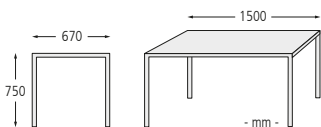

Bank-Tisch-Kombination CERMES aus Recyclingkunststoff in schwarz, bestehend aus einem Tisch und zwei Sitzbänken

Tisch CERMES

Material Auflage	Kunststoff		
Farbe	grau	braun	schwarz
Gewicht	kg 145		
Befestigungsart	zum Aufdübeln		
Nr.	800 078 HL	800 079 HL	800 101 HL
€	447,00	465,90	465,90

Befestigungsart: Bank- bzw. Tischfüße werden auf Bodenanker (480 x 280 mm) verschraubt, Befestigungsmaterial siehe Zubehör.

Anlieferung: Vormontiert, im Bausatz.

Sitzbank CERMES

Ausführung	ohne Rückenlehne		
Sitzbreite	mm 1500		
Material Auflage	Kunststoff		
Farbe	grau	braun	schwarz
Gewicht	kg 70		
Befestigungsart	zum Aufdübeln		
Nr.	800 076 HL	800 077 HL	800 100 HL
€	282,60	286,60	286,60