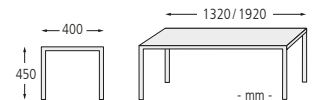

Befestigungsart: Zum Aufdübeln bei +/- 0 mm, Befestigungsmaterial im Lieferumfang enthalten.

Anlieferung: Zerlegt auf Palette, vormontiert.

Sitzbank TERLANO - geschwungen 30°

Ausführung	ohne Rückenlehne		
Sitzbreite mm	1920		
Material Auflage	Kunststoff		
Farbe Auflage	grau	schwarz	beige
Gewicht kg	61		
Befestigungsart	zum Aufdübeln		
Nr.	801 000 HL	801 008 HL	801 004 HL
€	699,00	699,00	759,00

Sitzbank TERLANO mit Rückenlehne, Auflage in grau

Sitzbank TERLANO

Ausführung	mit Rückenlehne		
Sitzbreite mm	1920		
Material Auflage	Kunststoff		
Farbe Auflage	grau	schwarz	beige
Gewicht kg	74		
Befestigungsart	zum Aufdübeln		
Nr.	801 002 HL	801 010 HL	801 006 HL
€	871,00	871,00	899,00

Kombinationsvorschlag: 3 x Sitzbank TERLANO geschwungen 30°, Auflage in beige

Kombinationsvorschlag: Tisch TERLANO und 4 x Sitzbank TERLANO in Länge 1320 mm ohne Rückenlehne, Auflage in beige

Sitzbank TERLANO ab € 566,00

Sitzbank TERLANO

Ausführung	ohne Rückenlehne		
Material Auflage	Kunststoff		
Farbe Auflage	grau	schwarz	beige
Befestigungsart	zum Aufdübeln		
Sitzbreite mm	1320		
Gewicht kg	49		
Nr.	801 021 HL	801 023 HL	801 022 HL
€	566,00	566,00	593,00
Sitzbreite mm	1920		
Gewicht kg	60		
Nr.	801 001 HL	801 009 HL	801 005 HL
€	666,00	666,00	697,00