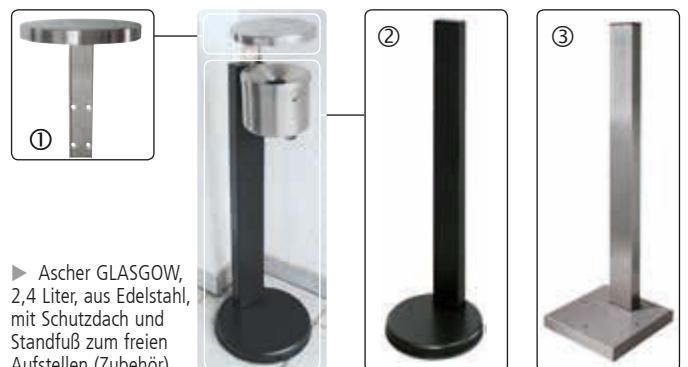

▲ Rundascher KERRY mit Schutzdach, Wandbefestigung, in RAL 3002 karminrot

▲ Halbrundascher KERRY, befestigt an Pfosten (Zubehör), feuerverzinkt

Ascher KERRY aus Stahl bzw. Edelstahl

Konstruktion: Rund- bzw. Halbrundascher aus Stahlblech mit Edelstahl-Sieb bzw. komplett aus Edelstahl, wahlweise mit Schutzdach. Lieferung inkl. Piktogramm-Aufkleber „Zigarette“.

Oberfläche / Farbe: Stahlblech feuerverzinkt bzw. zusätzlich pulverbeschichtet in Standardfarben gemäß Tabelle. Edelstahl V2A, elektropoliert.

Befestigungsart: Zur Wand- bzw. Pfostenbefestigung, Befestigungsschiene im Lieferumfang enthalten. Befestigungsmaterial, siehe Zubehör. Bitte gleich mitbestellen.

Wandascher GLASGOW
103 019 HL
€ 61,30

Wandascher GLASGOW (Kippvorrichtung)

Wandascher GLASGOW, 2,4 Liter, aus Edelstahl

Abfallbehälter GLASGOW mit Ascher, aus Edelstahl, mit Standfuß zum Aufdübeln (Zubehör)

Abfallbehälter GLASGOW mit Ascher, in weißaluminium ähnlich RAL 9006, mit Standfuß zum freien Aufstellen (Zubehör)

Ascher GLASGOW, 2,4 Liter, aus Edelstahl, mit Schutzdach und Standfuß zum freien Aufstellen (Zubehör)