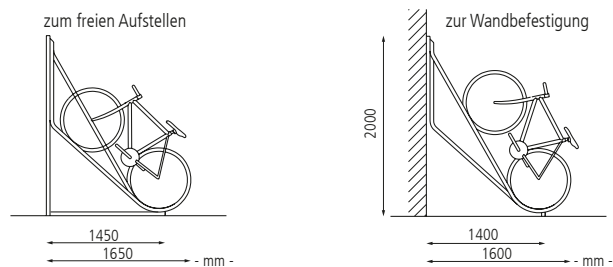

Fahrradständer DOVER zum freien Aufstellen, 6 Stellplätze

Fahrradständer DOVER

Konstruktion: Für schräg hohe Einstellung von 28-Zoll-Fahrrädern (nicht für Mountainbikes). Abwechselnde Tief- / Hocheinstellung. Stellraumtiefe bei Befestigung zum freien Aufstellen 1650 mm (einseitig) bzw. 2060 mm (doppelseitig) oder 1600 mm (zur Wandbefestigung).

Oberfläche: Alle Stahlteile feuerverzinkt.

Reifenbreite: 43 mm

Radabstand: 350 mm

Befestigungsart: Zum freien Aufstellen (mit zusätzlicher Stütze) oder zur Wandbefestigung, Befestigungsmaterial im Lieferumfang enthalten.

Anlieferung: Erfolgt zerlegt.

Fahrradständer DOVER zur Wandbefestigung, 6 Stellplätze

Fahrradständer DOVER - einseitig

Nutzung	einseitig		
Anzahl Stellplätze	4	5	6
Oberfläche	feuerverzinkt		
Breite	1400	1750	2100
Befestigungsart	zur Wandbefestigung		
Gewicht	26	32	38
Nr.	161 068 HL	161 840 HL	161 841 HL
€	234,90	298,50	340,30
Befestigungsart	zum freien Aufstellen		
Gewicht	43	54	64
Nr.	161 070 HL	161 842 HL	161 843 HL
€	399,50	467,50	531,00

Fahrradständer DOVER - doppelseitig

Nutzung	doppelseitig		
Anzahl Stellplätze	8	10	12
Oberfläche	feuerverzinkt		
B x T x H	1700 x 2000 x 2000	2050 x 2000 x 2000	2400 x 2000 x 2000
Befestigungsart	zum freien Aufstellen		
Gewicht	38,9	43,2	50,3
Nr.	161 844 HL	161 845 HL	161 846 HL
€	926,00	1.029,00	1.152,00