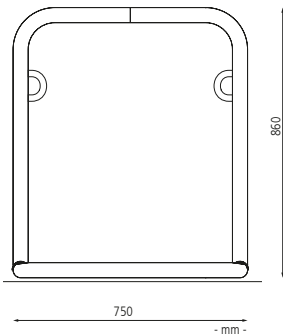

Reihenanlehnbügel BUFFALO

Konstruktion: Stabile Stahlrohrkonstruktion (Ø 48 mm), mit integrierten Stahlösen. Grundrahmen aus Rundrohr. Vorbereitet zur Reihenverbindung und Bodenbefestigung. Bügelabstand 800 mm, empfohlene Stellraumtiefe bei doppelseitiger Einstellung ca. 2000 mm. Montagematerial im Lieferumfang enthalten.

Oberfläche / Farbe: Alle Stahlteile feuerverzinkt bzw. zusätzlich pulverbeschichtet in RAL-Farbe nach Wahl.

Befestigungsart: Zum freien Aufstellen.

Anlieferung: Erfolgt zerlegt im Karton.