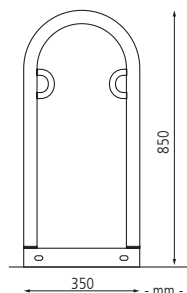

- **optimierte Diebstahlsicherung durch Befestigungsmöglichkeit des Fahrradrahmens an der integrierten Stahlöse**
- **Anlehnbügel kann beidseitig beparkt werden (2 Stellplätze pro Bügel)**