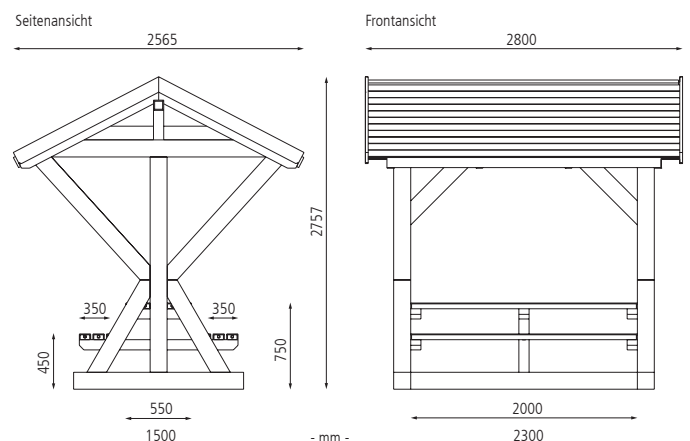

4798

Lieferzeiten finden Sie online: www.ziegler-metall.at

Starke Marktschwankungen können zu Preisabweichungen führen: aktuelle Preise unter www.ziegler-metall.at