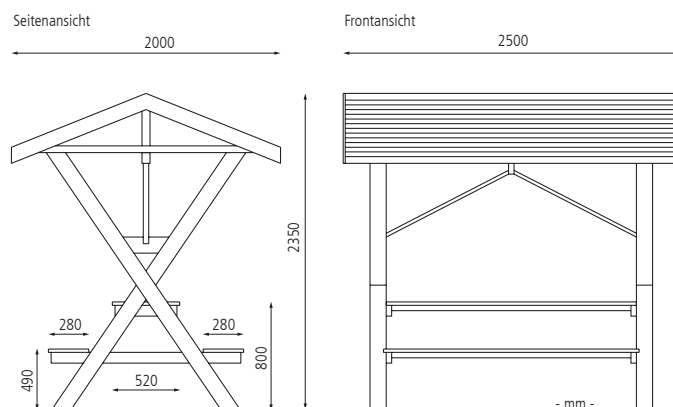

Partyhütte KABANO, Dachbreite x Dachtiefe 2500 mm x 2000 mm, inkl. Sitzbank und Tisch

## Partyhütte KABANO aus Holz

**Konstruktion:** Überdachte Sitzbankgruppe aus robustem Fichtenholz mit integriertem und festangebauten Tisch sowie Sitzbänken. Platzangebot für ca. 8 Personen.

**Oberfläche / Farbe:** Holz wetterfest lasiert in Farbe teak.

### Partyhütte KABANO

Holzart	Fichte	
Dachbreite x Dachtiefe	mm	2500 x 2000
Lichte Höhe	mm	1800
Gewicht	kg	200
Befestigungsart	zum freien Aufstellen	
	Nr.	888 902 EA
	€	

### Mehrpreis

Bodenbefestigungsset	Nr.	888 903 EA
= 4 Bodenplatten inkl. Verbundanker	€ / Set	

Sie benötigen 1 Set pro Partyhütte

Rastplatzüberdachung BOTHY, Dachbreite x Dachtiefe 2800 mm x 2565 mm, inklusive Sitzbank und Tisch