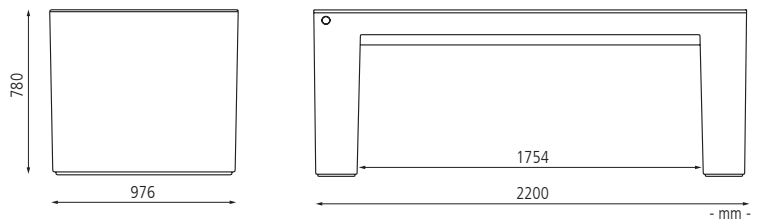

Tisch ERACLEA

Material Auflage	Beton	Marmor
	Granitoptik weiß	Standardfarbe
Gewicht	kg 1485	1485
	Nr. 533 466 EA	533 467 EA
	€	

Lieferzeiten und aktuelle Preise finden Sie unter: www.ziegler-metall.at

Sitzbank ERACLEA GRES mit Feinsteinzeug-Auflage in Holzoptik

Material Auflage	Beton	Marmor
	Granitoptik weiß	Standardfarbe
Gewicht	kg 505	505
	Nr. 533 426 EA	533 427 EA
	€