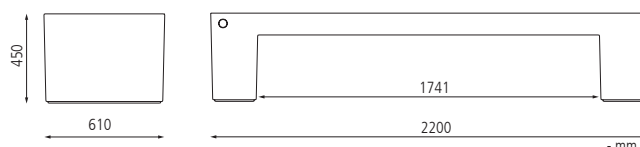

Design: BELLITALIA® Design Department, Architekt Matteo Ceschini

EXKLUSIV bei **ZIEGLER**

ZIEGLER Tel +43 (0) 76 72 / 9 58 95 | Fax +43 (0) 76 72 / 9 58 95 14 | info@ziegler-metall.at

Sitzbank ERACLEA

Material Auflage	Beton	Marmor
	Granitoptik weiß	Standardfarbe
Gewicht	kg	595
	Nr.	533 138 EA
	€	533 139 EA