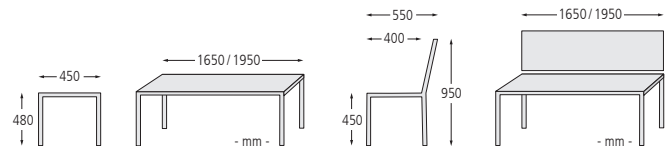

Befestigungsart: Bank- bzw. Tischfüße werden auf Bodenanker (480 x 280 mm) verschraubt, Befestigungsmaterial siehe Zubehör.

Anlieferung: Erfolgt vormontiert, im Bausatz.

Sitzbank CERMES

Ausführung	ohne Rückenlehne		
Sitzbreite	mm	1500	
Material Auflage	Kunststoff		
Farbe	grau	braun	schwarz
Gewicht	kg	70	
Befestigungsart	zum Aufdübeln		
Nr.	800 076 EA	800 077 EA	800 100 EA
€			

Tisch ODERZO

Material Auflage	Kunststoff	
Breite	1650	1950
Gewicht	112	124
Befestigungsart	zum Aufdübeln	
Nr.	800 098 EA	800 099 EA
€		

Sitzbank und Tisch ODERZO aus Kunststoff

Konstruktion: Sitzbank und Tisch komplett aus Recycling-Kunststoff (Sammlungen aus dem Dualen System Deutschland - Grüner Punkt). Recycling-Kunststoffbelattung in braun und Füße in schwarz. Sitzbank- bzw. Tischlatten mit Armierung - gegen Durchbiegung gesichert.

Befestigungsart: Bank- bzw. Tischfüße werden auf Bodenanker (480 x 280 mm) verschraubt, Befestigungsmaterial siehe Zubehör.

Anlieferung: Erfolgt vormontiert, im Bausatz.

Sitzbank ODERZO

Ausführung	ohne Rückenlehne		mit Rückenlehne	
Sitzbreite	1500	1800	1500	1800
Gewicht	48	53	69	77
Material Auflage	Kunststoff			
Befestigungsart	zum Aufdübeln			
Nr.	800 095 EA	800 097 EA	800 094 EA	800 096 EA
€				