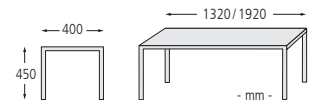

Befestigungsart: Zum Aufdübeln bei +/- 0 mm, Befestigungsmaterial im Lieferumfang enthalten.

Anlieferung: Erfolgt zerlegt auf Palette, vormontiert.

Sitzbank TERLANO - geschwungen 30°

Ausführung	ohne Rückenlehne		
Sitzbreite mm	1920		
Material Auflage	Kunststoff		
Farbe Auflage	grau	schwarz	beige
Gewicht kg	61		
Befestigungsart	zum Aufdübeln		
Nr.	801 000 EA	801 008 EA	801 004 EA
€			

Sitzbank TERLANO mit Rückenlehne, Auflage in grau

Sitzbank TERLANO

Ausführung	mit Rückenlehne		
Sitzbreite mm	1920		
Material Auflage	Kunststoff		
Farbe Auflage	grau	schwarz	beige
Gewicht kg	74		
Befestigungsart	zum Aufdübeln		
Nr.	801 002 EA	801 010 EA	801 006 EA
€			

Kombinationsvorschlag: 3 x Sitzbank TERLANO geschwungen 30°, Auflage in beige

Kombinationsvorschlag: Tisch TERLANO und 4 x Sitzbank TERLANO in Länge 1320 mm ohne Rückenlehne, Auflage in beige

Sitzbank TERLANO