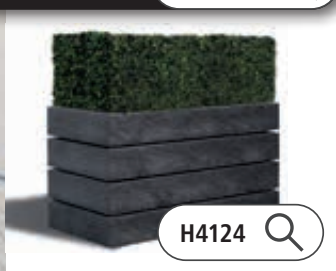

Zubehör

Verbindungs-Montageset	Nr.	801 007 EA
Edelstahl-Verbindeplatte mit Schrauben	€/ Set	

Die komplette Kollektion TERLANO finden Sie online unter: www.ziegler-metall.at

K0009

H3879

H4124

Tisch TERLANO

Material Auflage	Kunststoff		
Farbe	grau	schwarz	beige
Gewicht kg	110		
Befestigungsart	zum Aufdübeln		
Nr.	801 015 EA	801 016 EA	801 017 EA
€			