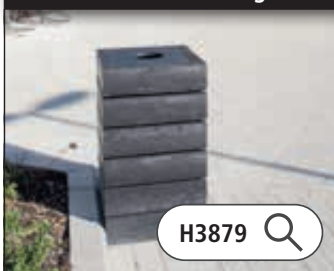

Sitzbank und Tisch TERLANO aus Kunststoff

Konstruktion: Sitzbank und Tisch aus splitterfreiem, durchgefärbtem Recycling-Kunststoff mit schwarzen Füßen. Auflagen aus schwarzen, grauen bzw. beigen verbauten Brettprofilen (bei Sitzbank hochkant verbaut). Sitzbänke wahlweise als Hockerbank 30° gebogen oder gerade, bzw. gerade mit 1320 mm langer Rückenlehne. Bei Sitzbank-Kombinationen (z. B. als Rundbank) empfehlen wir die Sitzbänke miteinander zu verbinden (Montagematerial siehe Zubehör).

Befestigungsart: Zum Aufdübeln bei +/- 0 mm, Befestigungsmaterial im Lieferumfang enthalten.

Anlieferung: Erfolgt zerlegt auf Palette, vormontiert.

Sitzbank TERLANO - geschwungen 30°

Ausführung	ohne Rückenlehne		
Sitzbreite mm	1920		
Material Auflage	Kunststoff		
Farbe Auflage	grau	schwarz	beige
Gewicht kg	61		
Befestigungsart	zum Aufdübeln		
Nr.	801 000 EA	801 008 EA	801 004 EA
€			

Sitzbank TERLANO

Ausführung	mit Rückenlehne		
Sitzbreite mm	1920		
Material Auflage	Kunststoff		
Farbe Auflage	grau	schwarz	beige
Gewicht kg	74		
Befestigungsart	zum Aufdübeln		
Nr.	801 002 EA	801 010 EA	801 006 EA
€			

Sitzbank TERLANO

Ausführung	ohne Rückenlehne		
Material Auflage	Kunststoff		
Farbe Auflage	grau	schwarz	beige
Befestigungsart	zum Aufdübeln		
Sitzbreite mm	1320		
Gewicht kg	49		
Nr.	801 021 EA	801 023 EA	801 022 EA
€			
Sitzbreite mm	1920		
Gewicht kg	60		
Nr.	801 001 EA	801 009 EA	801 005 EA
€			

Zubehör

Verbindungs-Montageset	Nr.	801 007 EA
Edelstahl-Verbindeplatte mit Schrauben	€/ Set	

Die komplette Kollektion TERLANO finden Sie online unter: www.ziegler-metall.at

K0009

H3879

H4124

Tisch TERLANO

Material Auflage	Kunststoff		
Farbe	grau	schwarz	beige
Gewicht kg	110		
Befestigungsart	zum Aufdübeln		
Nr.	801 015 EA	801 016 EA	801 017 EA
€			

Lieferzeiten finden Sie online: www.ziegler-metall.at