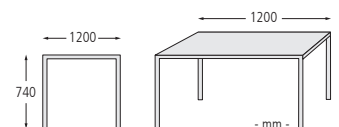

Ausführung	ohne Rückenlehne		
Material Auflage	Kunststoff		
Farbe Auflage	grau	schwarz	beige
Befestigungsart	zum Aufdübeln		
Sitzbreite mm	1320		
Gewicht kg	49		
Nr.	801 021 EA	801 023 EA	801 022 EA
€			
Sitzbreite mm	1920		
Gewicht kg	60		
Nr.	801 001 EA	801 009 EA	801 005 EA
€			

Zubehör

Verbindungs-Montageset	Nr.	801 007 EA
Edelstahl-Verbindeplatte mit Schrauben	€/ Set	

Die komplette Kollektion TERLANO finden Sie online unter: www.ziegler-metall.at

K0009

H3879

H4124

Tisch TERLANO

Material Auflage	Kunststoff		
Farbe	grau	schwarz	beige
Gewicht kg	110		
Befestigungsart	zum Aufdübeln		
Nr.	801 015 EA	801 016 EA	801 017 EA
€			