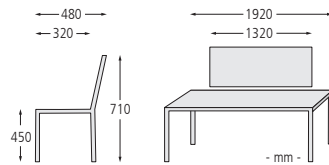

Befestigungsart: Bank- bzw. Tischfüße werden auf Bodenanker (480 x 280 mm) verschraubt, Befestigungsmaterial siehe Zubehör.

Anlieferung: Erfolgt vormontiert, im Bausatz.

Sitzbank ODERZO

Ausführung	ohne Rückenlehne		mit Rückenlehne	
Sitzbreite	1500	1800	1500	1800
Gewicht	48	53	69	77
Material Auflage	Kunststoff			
Befestigungsart	zum Aufdübeln			
Nr.	800 095 EA	800 097 EA	800 094 EA	800 096 EA
€				

Befestigungsart: Zum Aufdübeln bei +/- 0 mm, Befestigungsmaterial im Lieferumfang enthalten.

Anlieferung: Erfolgt zerlegt auf Palette, vormontiert.

Sitzbank TERLANO - geschwungen 30°

Ausführung	ohne Rückenlehne		
Sitzbreite mm	1920		
Material Auflage	Kunststoff		
Farbe Auflage	grau	schwarz	beige
Gewicht kg	61		
Befestigungsart	zum Aufdübeln		
Nr.	801 000 EA	801 008 EA	801 004 EA
€			

Sitzbank TERLANO mit Rückenlehne, Auflage in grau

Sitzbank TERLANO

Ausführung	mit Rückenlehne		
Sitzbreite mm	1920		
Material Auflage	Kunststoff		
Farbe Auflage	grau	schwarz	beige
Gewicht kg	74		
Befestigungsart	zum Aufdübeln		
Nr.	801 002 EA	801 010 EA	801 006 EA
€			