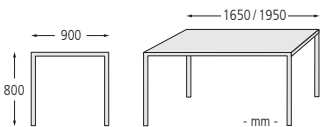

Sitzbank und Tisch CERMES aus Kunststoff

Konstruktion: Sitzbank bzw. Tisch komplett aus Recycling-Kunststoff (Sammlungen aus dem Dualen System Deutschland - Grüner Punkt). Recycling-Kunststoff in braun, grau oder schwarz erhältlich. Sitzbank- bzw. Tischbohlen mit Armierung - gegen Durchbiegung gesichert.

Befestigungsart: Bank- bzw. Tischfüße werden auf Bodenanker (480 x 280 mm) verschraubt, Befestigungsmaterial siehe Zubehör.

Anlieferung: Erfolgt vormontiert, im Bausatz.

Sitzbank CERMES

Ausführung	ohne Rückenlehne		
Sitzbreite	mm	1500	
Material Auflage	Kunststoff		
Farbe	grau	braun	schwarz
Gewicht	kg	70	
Befestigungsart	zum Aufdübeln		
Nr.	800 076 EA	800 077 EA	800 100 EA
€			

Tisch ODERZO

Material Auflage	Kunststoff	
Breite	1650	1950
Gewicht	112	124
Befestigungsart	zum Aufdübeln	
Nr.	800 098 EA	800 099 EA
€		

Sitzbank und Tisch ODERZO aus Kunststoff

Konstruktion: Sitzbank und Tisch komplett aus Recycling-Kunststoff (Sammlungen aus dem Dualen System Deutschland - Grüner Punkt). Recycling-Kunststoffbelattung in braun und Füße in schwarz. Sitzbank- bzw. Tischlatten mit Armierung - gegen Durchbiegung gesichert.