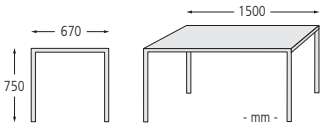

Bank-Tisch-Kombination CERMES aus Recyclingkunststoff in schwarz, bestehend aus einem Tisch und zwei Sitzbänken

Tisch CERMES

Material Auflage	Kunststoff		
Farbe	grau	braun	schwarz
Gewicht	kg	145	
Befestigungsart	zum Aufdübeln		
Nr.	800 078 EA	800 079 EA	800 101 EA
€			

Befestigungsart: Bank- bzw. Tischfüße werden auf Bodenanker (480 x 280 mm) verschraubt, Befestigungsmaterial siehe Zubehör.

Anlieferung: Erfolgt vormontiert, im Bausatz.

Sitzbank CERMES

Ausführung	ohne Rückenlehne		
Sitzbreite	mm	1500	
Material Auflage	Kunststoff		
Farbe	grau	braun	schwarz
Gewicht	kg	70	
Befestigungsart	zum Aufdübeln		
Nr.	800 076 EA	800 077 EA	800 100 EA
€			