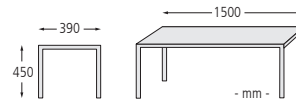

Bank-Tisch-Kombination CERMES aus Recyclingkunststoff in schwarz, bestehend aus einem Tisch und zwei Sitzbänken

Tisch CERMES

Material Auflage	Kunststoff		
Farbe	grau	braun	schwarz
Gewicht	kg	145	
Befestigungsart	zum Aufdübeln		
Nr.	800 078 EA	800 079 EA	800 101 EA
€			

Befestigungsart: Bank- bzw. Tischfüße werden auf Bodenanker (480 x 280 mm) verschraubt, Befestigungsmaterial siehe Zubehör.

Anlieferung: Erfolgt vormontiert, im Bausatz.

Sitzbank CERMES

Ausführung	ohne Rückenlehne		
Sitzbreite	mm	1500	
Material Auflage	Kunststoff		
Farbe	grau	braun	schwarz
Gewicht	kg	70	
Befestigungsart	zum Aufdübeln		
Nr.	800 076 EA	800 077 EA	800 100 EA
€			