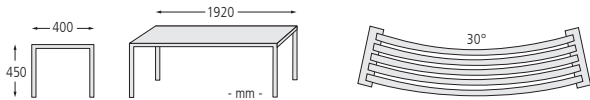

Befestigungsart: Bank- bzw. Tischfüße werden auf Bodenanker (480 x 280 mm) verschraubt, Befestigungsmaterial siehe Zubehör.

Anlieferung: Erfolgt vormontiert, im Bausatz.

Sitzbank ODERZO

Ausführung	ohne Rückenlehne		mit Rückenlehne	
Sitzbreite	1500	1800	1500	1800
Gewicht	48	53	69	77
Material Auflage	Kunststoff			
Befestigungsart	zum Aufdübeln			
Nr.	800 095 EA	800 097 EA	800 094 EA	800 096 EA
€				

Zubehör für Befestigung

Bodenanker-Set	Nr.	800 018 EA
Set = 2 Stück	€ / Set	

Sie benötigen 1 Set pro Sitzbank / Tisch.

Sitzbank und Tisch TERLANO aus Kunststoff

Konstruktion: Sitzbank und Tisch aus splitterfreiem, durchgefärbtem Recycling-Kunststoff mit schwarzen Füßen. Auflagen aus schwarzen, grauen bzw. beigen verbauten Brettprofilen (bei Sitzbank hochkant verbaut). Sitzbänke wahlweise als Hockerbank 30° gebogen oder gerade, bzw. gerade mit 1320 mm langer Rückenlehne. Bei Sitzbank-Kombinationen (z. B. als Rundbank) empfehlen wir die Sitzbänke miteinander zu verbinden (Montagematerial siehe Zubehör).

Befestigungsart: Zum Aufdübeln bei +/- 0 mm, Befestigungsmaterial im Lieferumfang enthalten.

Anlieferung: Erfolgt zerlegt auf Palette, vormontiert.

Sitzbank TERLANO - geschwungen 30°

Ausführung	ohne Rückenlehne		
Sitzbreite mm	1920		
Material Auflage	Kunststoff		
Farbe Auflage	grau	schwarz	beige
Gewicht kg	61		
Befestigungsart	zum Aufdübeln		
Nr.	801 000 EA	801 008 EA	801 004 EA
€			