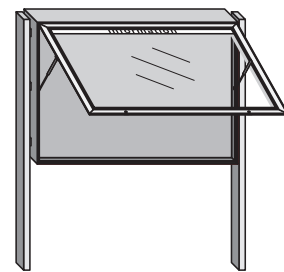

Schaukasten KALITEA finden Sie online: www.ziegler-metall.at

H0041

Schaukasten IKARIA für den Innen- und Außenbereich

Konstruktion: Einseitiger Schaukasten aus Aluminiumprofilen wahlweise mit Drehflügel oder mit bequem zu öffnendem Klappflügel mittels Gasdruckfeder. Rückwand magnethaftend. Inkl. Schriftblende und 2 Stück gleichschließender Zylinderschlösser, mit je 2 Schlüsseln. Verdeckt liegende Be- und Entlüftungsöffnungen gegen Beschlagen der Scheibe. Optional auch mit LED-Beleuchtung erhältlich (siehe Zubehör). Ständer aus Alurundrohr Ø 80 mm.

Nutzbare Innentiefe: 80 mm

Verglasung: Einscheiben-Sicherheitsglas (ESG), 5 mm.

Oberfläche / Farbe: Schaukasten und Ständer silberfarbig eloxiert, Rückwand pulverbeschichtet in weiß.

Alternativ pulverbeschichtet in RAL-Farbe nach Wahl. Die Farben DB 701 bis DB 703 sind auf Anfrage erhältlich.

Befestigungsart: Mit Ständern zum Einbetonieren (empfohlene Einbautiefe 700 mm, Gesamtlänge 2700 mm) oder zum Aufdübeln bei +/- 0 mm (Gesamtlänge 2000 mm).

- **Klappflügel-Öffnung mit Gasdruckfeder**
- **inkl. Schriftblende**
- **optional mit Beleuchtung lieferbar**

▲ Detail: Klappflügel inkl. Gasdruckfeder

▲ Schaukasten IKARIA zum Aufdübeln, mit Klappflügel, für 16 x DIN A4, mit Beschriftung (Zubehör), Alu silber

▲ Schaukasten IKARIA mit Drehflügel

▲ Schaukasten IKARIA mit Klappflügel und Gasdruckfeder