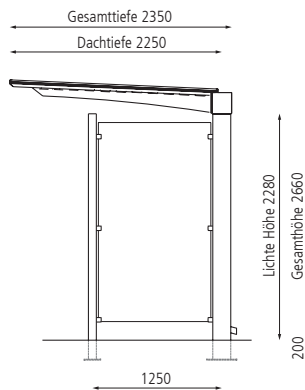

Fahrradüberdachung VIRGO, Dachbreite x Dachtiefe 4720 mm x 4500 mm, doppelseitig, Stahlkonstruktion in DB 703 eisenglimmer

Fahrradüberdachung VIRGO

EXKLUSIV bei 

Konstruktion: Stahlkonstruktion aus Hauptstützen und Unterzügen aus Rechteckrohren mit freitragenden konischen Kragarmen ohne vordere Dachstützen.

Fahrradüberdachung VIRGO

Dachbreite x Dachtiefe	mm	4720 x 2250	9240 x 2250	13760 x 2250	4720 x 4500	9240 x 4500	13760 x 4500
							
Ausführung		einseitig			doppelseitig		
Oberfläche Stahlteile		feuerverzinkt					
Fahrradüberdachung VIRGO (ohne Rück- / Seitenwände)	Nr.	054 745 HO	054 746 HO	054 747 HO	054 751 HO	054 752 HO	054 753 HO
Oberfläche Stahlteile		feuerverzinkt und pulverbeschichtet					
Fahrradüberdachung VIRGO (ohne Rück- / Seitenwände)	Nr.	054 748 HO	054 749 HO	054 750 HO	054 754 HO	054 755 HO	054 756 HO

▲ **Preisbeispiel:**

Fahrradüberdachung VIRGO

Dachbreite x Dachtiefe 4720 mm x 4500 mm, Stahlkonstruktion feuerverzinkt und pulverbeschichtet, Dacheindeckung VSG, Klarglas

Fahrradüberdachung VIRGO

Nr. 054 754 HO €

H4462

Beratung zum Nulltarif: 0800 100 49 01

Seitenansicht

Frontansicht

Mehrpreis			
Dachbreite	mm	4720	9240 13760
Oberfläche Stahlteile			feuerverzinkt
Rückwand, Klarglas, Scheibenbreite 1380 mm	Nr.	054 766 HO	054 767 HO 054 768 HO
Seitenwand, Klarglas, Scheibenbreite 1130 mm	Nr.		054 770 HO
Oberfläche Stahlteile			feuerverzinkt und pulverbeschichtet
Rückwand, Klarglas, Scheibenbreite 1380 mm	Nr.	054 763 HO	054 764 HO 054 765 HO
Seitenwand, Klarglas, Scheibenbreite 1130 mm	Nr.		054 769 HO
Mehrpreis Beleuchtung			
LED-Lichtleiste IP 67 ohne Bewegungsmelder	Nr. / Feld		055 368 HO
LED-Lichtleiste IP 67 mit Bewegungsmelder	Nr. / Feld		055 369 HO