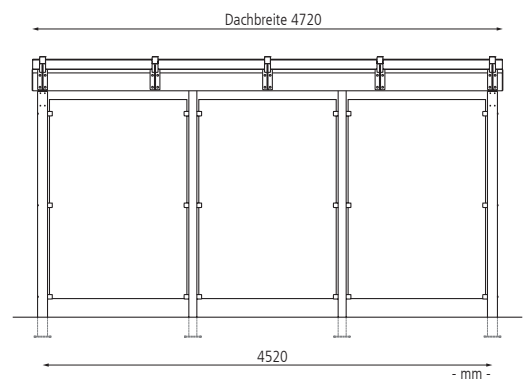

Fahrradüberdachung VIRGO, Dachbreite x Dachtiefe 4720 mm x 4500 mm, doppelseitig, Stahlkonstruktion in DB 703 eisenglimmer

Fahrradüberdachung VIRGO

EXKLUSIV bei 

Konstruktion: Stahlkonstruktion aus Hauptstützen und Unterzügen aus Rechteckrohren mit freitragenden konischen Kragarmen ohne vordere Dachstützen.

Fahrradüberdachung VIRGO

Dachbreite x Dachtiefe	mm	4720 x 2250	9240 x 2250	13760 x 2250	4720 x 4500	9240 x 4500	13760 x 4500
							
Ausführung		einseitig			doppelseitig		
Oberfläche Stahlteile		feuerverzinkt					
Fahrradüberdachung VIRGO (ohne Rück- / Seitenwände)	Nr.	054 745 HO	054 746 HO	054 747 HO	054 751 HO	054 752 HO	054 753 HO
Oberfläche Stahlteile		feuerverzinkt und pulverbeschichtet					
Fahrradüberdachung VIRGO (ohne Rück- / Seitenwände)	Nr.	054 748 HO	054 749 HO	054 750 HO	054 754 HO	054 755 HO	054 756 HO

H4462

Beratung zum Nulltarif: 0800 100 49 01

Seitenansicht

Frontansicht

Mehrpreis			
Dachbreite	mm	4720	9240 13760
Oberfläche Stahlteile			feuerverzinkt
Rückwand, Klarglas, Scheibenbreite 1380 mm	Nr.	054 766 HO	054 767 HO 054 768 HO
Seitenwand, Klarglas, Scheibenbreite 1130 mm	Nr.		054 770 HO
Oberfläche Stahlteile			feuerverzinkt und pulverbeschichtet
Rückwand, Klarglas, Scheibenbreite 1380 mm	Nr.	054 763 HO	054 764 HO 054 765 HO
Seitenwand, Klarglas, Scheibenbreite 1130 mm	Nr.		054 769 HO
Mehrpreis Beleuchtung			
LED-Lichtleiste IP 67 ohne Bewegungsmelder	Nr. / Feld		055 368 HO
LED-Lichtleiste IP 67 mit Bewegungsmelder	Nr. / Feld		055 369 HO