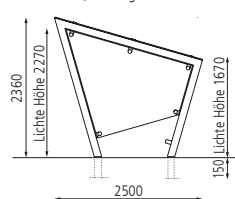

H3124

**Fahrradüberdachung EDGE, doppelseitig, Dachbreite x Dachtiefe 7740 mm x 5115 mm, Dacheindeckung VSG, Klarglas, mit Seitenwänden und Anlehnbügel EDGETYRE, Stahlkonstruktion in RAL 7047 telegrau**

Beratung zum Nulltarif: **0800 100 49 01**

Seitenansicht, einseitig

Seitenansicht, doppelseitig

Frontansicht

- mm -

Alle Produkte finden Sie online: [www.ziegler-metall.de](http://www.ziegler-metall.de)

Starke Marktschwankungen können zu Preisabweichungen führen: Bitte fragen Sie die aktuellen Preise an.