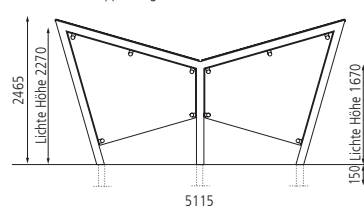

Fahrradüberdachung EDGE, einseitig, 4 x Dachbreite x Dachtiefe 3900 mm x 2500 mm in Reihe gestellt, Dacheindeckung VSG, Klarglas, mit Seitenwänden und Anlehbügel EDGETYRE, Stahlkonstruktion in RAL 7016 anthrazitgrau

### Fahrradüberdachung EDGE

Dachbreite x Dachtiefe	mm	3900 x 2500	7740 x 2500	3900 x 5115	7740 x 5115
					
Nutzung		einseitig		doppelseitig	
Oberfläche Stahlteile		spritzverzinkt und pulverbeschichtet			
Dacheindeckung		Verbundsicherheitsglas (VSG)			
Fahrradüberdachung EDGE (ohne Rück- / mit Seitenwänden)	Nr.	117 097 HO	117 098 HO	117 101 HO	117 764 HO
Dacheindeckung		Trapezblech			
Fahrradüberdachung EDGE (ohne Rück- / mit Seitenwänden)	Nr.	117 765 HO	117 766 HO	117 769 HO	117 770 HO

H3124

**Fahrradüberdachung EDGE, doppelseitig, Dachbreite x Dachtiefe 7740 mm x 5115 mm, Dacheindeckung VSG, Klarglas, mit Seitenwänden und Anlehnbügel EDGETYRE, Stahlkonstruktion in RAL 7047 telegrau**

Beratung zum Nulltarif: **0800 100 49 01**

Seitenansicht, einseitig

Seitenansicht, doppelseitig

Frontansicht

- mm -

Alle Produkte finden Sie online: [www.ziegler-metall.de](http://www.ziegler-metall.de)

Starke Marktschwankungen können zu Preisabweichungen führen: Bitte fragen Sie die aktuellen Preise an.