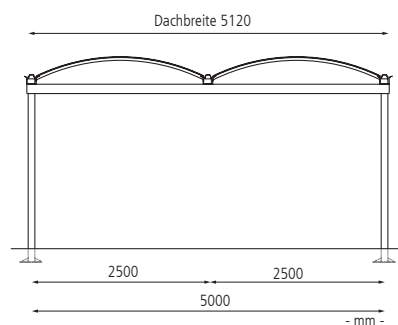

▲ **Preisbeispiel:**

**Fahrradüberdachung KALLISTO**

Dachbreite x Dachtiefe 5120 mm x 2250 mm, Stahlkonstruktion feuerverzinkt und pulverbeschichtet, ohne Rück- und Seitenwände, Dacheindeckung Polycarbonat, klar transparent

Weitere Bilder, Informationen und Ausschreibungstexte: [www.ziegler-metall.de](http://www.ziegler-metall.de)

H2734

Fahrradüberdachung KALLISTO, Dachbreite x Dachtiefe 10120 mm x 5000 mm, mit Fahrradparker MISSOURI, Stahlkonstruktion in RAL 7016 anthrazitgrau

Beratung zum Nulltarif: **0800 100 49 01**

Seitenansicht

Frontansicht

Mehrpreis		
Ausführung		für Dachtiefe 2250 mm
Oberfläche Stahlteile		feuerverzinkt
Seitenwand, Klarglas Raster 1500 mm	Nr.	245 994 HO
Oberfläche Stahlteile		feuerverzinkt und pulverbeschichtet
Seitenwand, Klarglas Raster 1500 mm	Nr.	245 994 HO