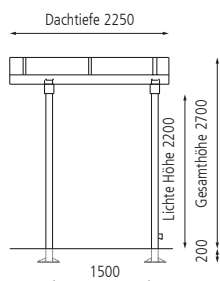

### Fahrradüberdachung KALLISTO

Dachbreite x Dachtiefe	mm	2620 x 2250	5120 x 2250	10120 x 2250
				
Oberfläche Stahlteile			feuerverzinkt	
Fahrradüberdachung KALLISTO (ohne Rück- / Seitenwände)	Nr.	245 970 HO	245 971 HO	245 973 HO
Oberfläche Stahlteile			feuerverzinkt und pulverbeschichtet	
Fahrradüberdachung KALLISTO (ohne Rück- / Seitenwände)	Nr.	245 974 HO	245 975 HO	245 977 HO
<b>Dachbreite x Dachtiefe</b>	<b>mm</b>	<b>2620 x 5000</b>	<b>5120 x 5000</b>	<b>10120 x 5000</b>
Oberfläche Stahlteile			feuerverzinkt	
Fahrradüberdachung KALLISTO (ohne Rück- / Seitenwände)	Nr.	245 978 HO	245 979 HO	245 981 HO
Oberfläche Stahlteile			feuerverzinkt und pulverbeschichtet	
Fahrradüberdachung KALLISTO (ohne Rück- / Seitenwände)	Nr.	245 982 HO	245 983 HO	245 985 HO

▲ **Preisbeispiel:**

**Fahrradüberdachung KALLISTO**

Dachbreite x Dachtiefe 5120 mm x 2250 mm, Stahlkonstruktion feuerverzinkt und pulverbeschichtet, ohne Rück- und Seitenwände, Dacheindeckung Polycarbonat, klar transparent

Weitere Bilder, Informationen und Ausschreibungstexte: [www.ziegler-metall.de](http://www.ziegler-metall.de)

H2734

Fahrradüberdachung KALLISTO, Dachbreite x Dachtiefe 10120 mm x 5000 mm, mit Fahrradparker MISSOURI, Stahlkonstruktion in RAL 7016 anthrazitgrau

Beratung zum Nulltarif: **0800 100 49 01**

Seitenansicht

Frontansicht

Mehrpreis		
Ausführung		für Dachtiefe 2250 mm
Oberfläche Stahlteile		feuerverzinkt
Seitenwand, Klarglas Raster 1500 mm	Nr.	245 994 HO
Oberfläche Stahlteile		feuerverzinkt und pulverbeschichtet
Seitenwand, Klarglas Raster 1500 mm	Nr.	245 994 HO