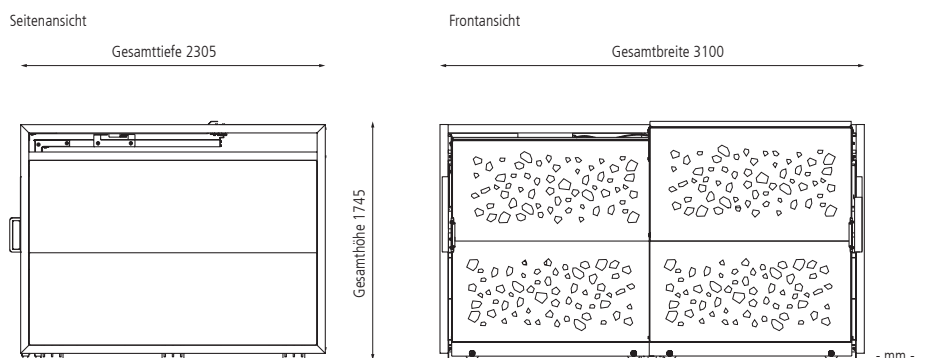

Fahrradgarage STYLEOUT® BIKE T, Stahlkonstruktion in RAL 7016 anthrazitgrau, Dach Aluminium eloxiert

**Fahrradgarage STYLEOUT®
BIKE T, BIKE Q und BIKE B**

NEU

DUKIN®

EXKLUSIV bei **ZIEGLER®**

Konstruktion: Aluminium-Rahmenkonstruktion aus Quadratrohr (60 x 60 mm), Dach, Rück- und Seitenwände sowie Türen mit Design-, Quadratlochung oder Vollblech aus Aluminium. 2 mm starke U-Profil-Schutzblende aus Edelstahl (B x T x H: 50 x 50 x 500 mm) jeweils rechts und links am Rahmen befestigt. Ablagefläche und Steckdosenleiste inklusive LED-Strahler siehe Zubehör.

Modell	STYLEOUT® BIKE T	STYLEOUT® BIKE Q	STYLEOUT® BIKE B
Ausführung	mit Designlochung	mit Quadratlochung	mit Vollblech
Gesamt- H x B x T mm		1745 x 3100 x 2305	
Lichte Tür- H x B mm		1380 x 1458	
Gewicht kg		350	
Oberfläche Korpus		pulverbeschichtet	
Nr.	186 065 HO	186 066 HO	186 116 HO
€			

Weitere Bilder, Informationen und Ausschreibungstexte: www.ziegler-metall.de

H4601

◀ Detail: Handgriff

Fahrradgarage STYLEOUT® BIKE T, Rück-, Seitenwände und Schiebetüren in RAL 7016 anthrazitgrau, Dach Aluminium eloxiert, mit Ablagefläche und Steckdosenleiste (Mehrpreis)