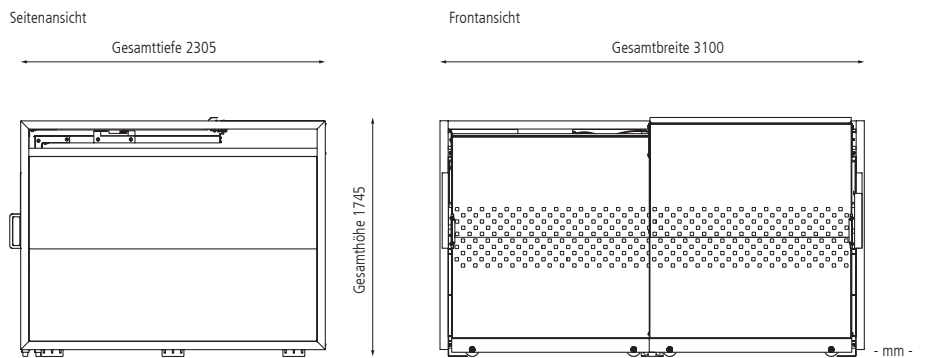

▲ Fahrradgarage STYLEOUT® BIKE Q, Stahlkonstruktion in RAL 7016 anthrazitgrau, Dach Aluminium eloxiert