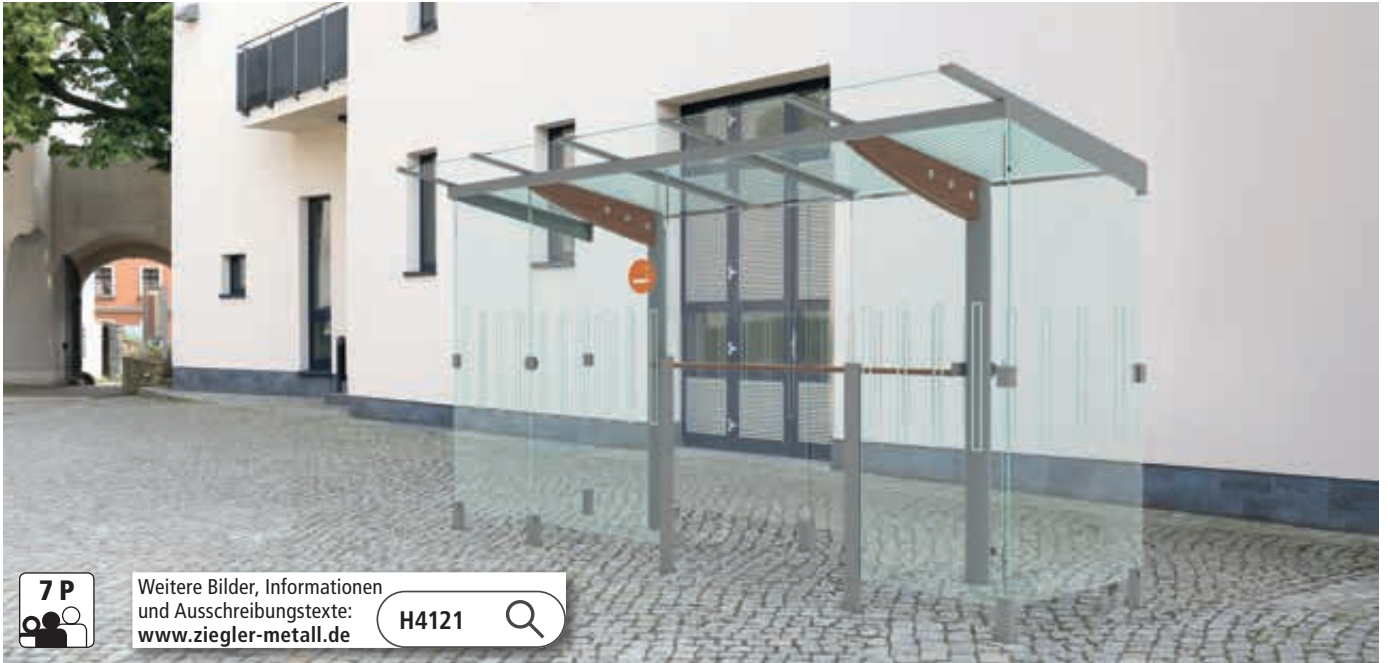

Weitere Bilder, Informationen und Ausschreibungstexte: [www.ziegler-metall.de](http://www.ziegler-metall.de)

H4120

▲ Preisbeispiel:

**Raucherunterstand AUREO**

Dachbreite x Dachtiefe 4220 mm x 1860 mm, Stahlkonstruktion spritzverzinkt und pulverbeschichtet, inkl. Rück-, Seiten- und Windschutzwände ESG, Klarglas mit Siebdruckdekor, inklusive Ablageboard, vordere Seitenwandpfosten mit auftragsbezogener Anpassung in RAL 1018 zinkgelb, Dacheindeckung VSG mit Siebdruckstreifen

**Rück- / Seiten- / Windschutzwand:** je nach Produkt, Einscheibensicherheitsglas (ESG), standardmäßig Klarglas, bzw. Klarglas mit Siebdruckdekor.

**Entwässerung:** je nach Produkt, im Dach integrierte Regenrinne, Ablauf oberirdisch über Wasserspeicher durch hintere Stützen bzw. frei abtropfend zur Rückseite.

**Lieferung:** Zerlegt auf Palette, inklusive Bodenbefestigungsmaterial aus Edelstahl.

**Design:** David Karásek, Radek Hegmon

siehe [ziegler-metall.de/farben](http://ziegler-metall.de/farben)

 Bitte fragen Sie an – gerne erstellen wir Ihnen kostenfrei ein individuelles Angebot für Ihr Bauvorhaben: Tel 0800 100 49 01

7 P

Weitere Bilder, Informationen und Ausschreibungstexte: [www.ziegler-metall.de](http://www.ziegler-metall.de)

H4121

▲ Preisbeispiel:

**Raucherunterstand REGIO**

Dachbreite x Dachtiefe 4060 mm x 1850 mm, Stahlkonstruktion spritzverzinkt und pulverbeschichtet, inkl. Rück-, Seiten- und Windschutzwänden mit Siebdruckdekor sowie Ablagebord an der Rückwand, Dacheindeckung VSG, Klarglas mit Siebdruckdekor