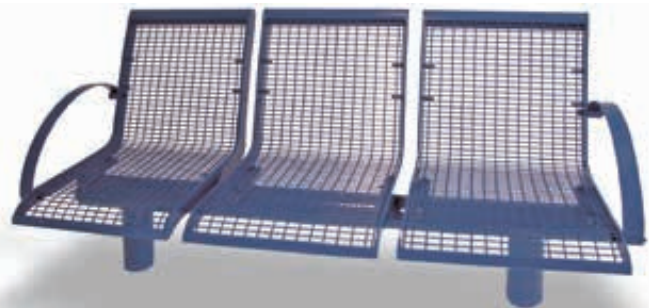

Sitzbank und Sitze LINUS mit Drahtgitter

Sitzbank LINUS mit Mittelfuß zum Einbetonieren (auftragsbezogene Anpassung auf Anfrage)

Konstruktion: Sitzbank mit Sitzfläche und Rückenlehne aus Drahtgitter Raster 25 x 15 mm. Mit Mittelfuß (bei 2-Sitzern) bzw. zwei Füßen (bei 3-Sitzern). Wahlweise mit Armlehnen erhältlich (siehe Zubehör).

Oberfläche / Farbe: Alle Stahlteile verzinkt und pulverbeschichtet in ZIEGLER-Standardfarben.

Befestigungsart: Zur Stützen- und Wandbefestigung, Wandbefestigungsmaterial nicht im Lieferumfang enthalten bzw. zum Aufdübeln bei -200 mm, mittels Bodenplatte 200 x 200 mm, Befestigungsmaterial im Lieferumfang enthalten oder zum Einbetonieren (empfohlene Einbautiefe 200 mm).

 Beratung zum Nulltarif: **0800 100 49 01**

Sitzbank LINUS, 3-Sitzer mit Rückenlehne, zum Einbetonieren

Sitzbank LINUS

Ausführung		ohne Rückenlehne		mit Rückenlehne	
Anzahl Sitze		2	3	2	3
Breite	mm	964	1450	964	1450
Sitzbreite	mm	941	1391	941	1391
Material Auflage		Drahtgitter			
Befestigungsart		zum Aufdübeln bei -200 mm			
Gewicht	kg	34	47	39	56
	Nr.	123 214 HO	123 215 HO	123 206 HO	123 207 HO
	€				
Befestigungsart		zum Einbetonieren			
Gewicht	kg	34	47	39	56
	Nr.	123 270 HO	123 271 HO	123 272 HO	123 273 HO
	€				
Befestigungsart		zur Stützenbefestigung			
Gewicht	kg	38	49	43	76
	Nr.	123 218 HO	123 219 HO	123 210 HO	123 211 HO
	€				
Befestigungsart		zur Wandbefestigung			
Gewicht	kg	38	49	43	76
	Nr.	123 410 HO	123 411 HO	123 412 HO	123 413 HO
	€				
Zubehör					
Armlehne	Nr. / Stück	123 141 HO			

Drahtgittersitze LINUS zum Aufdübeln, Kombination aus 2 x 1-Sitzer, 2 x 2-Sitzer mit Rückenlehne, mit 6 Armlehnen, in RAL 8014 sepiabraun

▲ 1-Sitzer LINUS mit Rückenlehne, in RAL 5002 ultramarinblau

▲ 1-Sitzer LINUS mit Rückenlehne und beidseitig Armlehnen, in RAL 5002 ultramarinblau