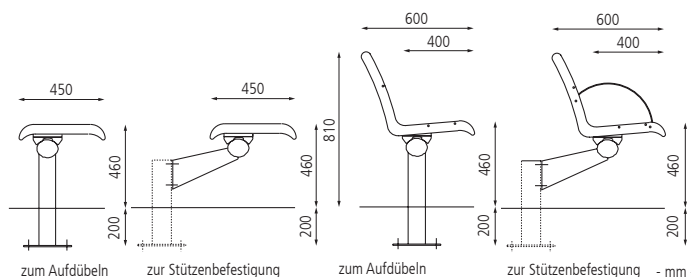

Sitzbank und Sitze LINUS mit Drahtgitter

Sitzbank LINUS mit Mittelfuß zum Einbetonieren (auftragsbezogene Anpassung auf Anfrage)

Konstruktion: Sitzbank mit Sitzfläche und Rückenlehne aus Drahtgitter Raster 25 x 15 mm. Mit Mittelfuß (bei 2-Sitzern) bzw. zwei Füßen (bei 3-Sitzern). Wahlweise mit Armlehnen erhältlich (siehe Zubehör).

Oberfläche / Farbe: Alle Stahlteile verzinkt und pulverbeschichtet in ZIEGLER-Standardfarben.

Befestigungsart: Zur Stützen- und Wandbefestigung, Wandbefestigungsmaterial nicht im Lieferumfang enthalten bzw. zum Aufdübeln bei -200 mm, mittels Bodenplatte 200 x 200 mm, Befestigungsmaterial im Lieferumfang enthalten oder zum Einbetonieren (empfohlene Einbautiefe 200 mm).

 Beratung zum Nulltarif: **0800 100 49 01**

Sitzbank LINUS, 3-Sitzer mit Rückenlehne, zum Einbetonieren

Sitzbank LINUS

Ausführung		ohne Rückenlehne		mit Rückenlehne	
Anzahl Sitze		2	3	2	3
Breite	mm	964	1450	964	1450
Sitzbreite	mm	941	1391	941	1391
Material Auflage		Drahtgitter			
Befestigungsart		zum Aufdübeln bei -200 mm			
Gewicht	kg	34	47	39	56
	Nr.	123 214 HO	123 215 HO	123 206 HO	123 207 HO
	€				
Befestigungsart		zum Einbetonieren			
Gewicht	kg	34	47	39	56
	Nr.	123 270 HO	123 271 HO	123 272 HO	123 273 HO
	€				
Befestigungsart		zur Stützenbefestigung			
Gewicht	kg	38	49	43	76
	Nr.	123 218 HO	123 219 HO	123 210 HO	123 211 HO
	€				
Befestigungsart		zur Wandbefestigung			
Gewicht	kg	38	49	43	76
	Nr.	123 410 HO	123 411 HO	123 412 HO	123 413 HO
	€				
Zubehör					
Armlehne	Nr. / Stück	123 141 HO			