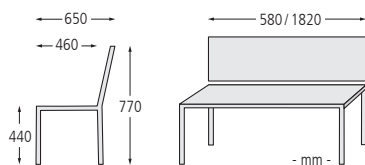

siehe ziegler-metall.de/farben