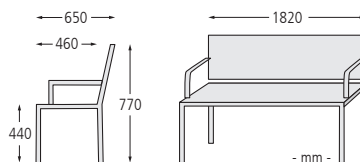

Sitzbank PORTIQOA mit Rückenlehne und Armlehnen, mit Jatobaholzbelattung

Sitzbank PORTIQOA

Ausführung	mit Rückenlehne und Armlehnen			
Sitzbreite	mm			
	1800			
Holzart	Robinie	Jatoba	FSC® 100%-zertifiziertes Jatoba	
Gewicht	kg			
	40			
Befestigungsart	zum Aufdübeln			
	Nr. / €	117 132 HO	117 133 HO	122 145 HO

Lieferzeiten finden Sie online: www.ziegler-metall.de

Starke Marktschwankungen können zu Preisabweichungen führen: aktuelle Preise unter www.ziegler-metall.de