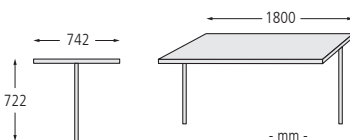

Tisch

Holzart	Robinie	Jatoba	FSC® 100%-zertifiziertes Jatoba	
Gewicht	kg	56	61	
Befestigungsart	zum Aufdübeln bei -100 mm			
	Nr. / €	117 940 HO	117 941 HO	122 153 HO

Zubehör für Befestigung Tisch auf Beton

Gewindestangen (4 Stück) M 12 x 200 Stahl, galvanisch verzinkt	Nr. / Set	117 859 HO

Sie benötigen 2 Sets pro Tisch.