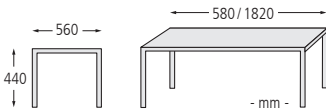

H3139

Das Zeichen für verantwortungsvolle Waldförderung
FSC® C126788

siehe ziegler-metall.de/farben

Die passende Mauerauflage PORT finden Sie auf Seite 297.

Sitz und Sitzbank PORTIQOA

Ausführung	mit Rückenlehne						
Sitzbreite	mm	580	1820	580	1820	580	1820
Holzart		Robinie		Jatoba		FSC® 100%-zertifiziertes Jatoba	
Gewicht	kg	18	38	18	38	18	38
Befestigungsart		zum Aufdübeln					
Nr.		117 130 HO	117 128 HO	117 131 HO	117 129 HO	122 129 HO	122 112 HO
€							

Sitzbank PORTIQOA ohne Rückenlehne, mit Robinienholzbelattung

Sitz und Sitzbank PORTIQOA

Ausführung	Sitzbreite	ohne Rückenlehne			
		580	1820	580	1820
Holzart	mm	Robinie		Jatoba	
Gewicht	kg	14	28	14	28
Befestigungsart		zum Aufdübeln			
	Nr. / €	117 126 HO	117 124 HO	117 127 HO	117 125 HO
				122 127 HO	122 128 HO