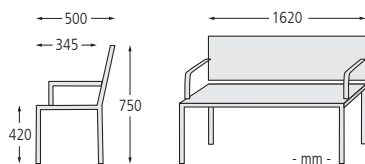

Befestigungsart: Zum Aufdübeln bei +/- 0 mm, Befestigungsmaterial im Lieferumfang enthalten.

Anlieferung: Erfolgt zerlegt auf Palette, Sitzbank ohne Rückenlehne verschweißt.

Design: CENTRO STILE City Design

siehe ziegler-metall.de/farben

Sitzbank ETHOS 490 030 HO

▲ Sitzbank ETHOS ohne Rückenlehne, in RAL 6005 moosgrün

Sitzbank ETHOS

Ausführung	mit Rückenlehne und Armlehnen	
Sitzbreite	mm	1500
Material Auflage		Stahl
Gewicht	kg	32
Befestigungsart		zum Aufdübeln
	Nr.	490 184 HO
	€	

Sitzbank ETHOS

Ausführung	ohne Rückenlehne	
Sitzbreite	mm	1620
Material Auflage		Stahl
Gewicht	kg	18
Befestigungsart		zum Aufdübeln
	Nr.	490 030 HO
	€	

Bank-Tisch-Kombination ETHOS bestehend aus 2 Sitzbänken mit Rückenlehne und einem Tisch, in RAL 7016 anthrazitgrau