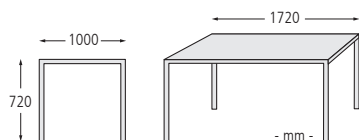

Sitzbank ETHOS

Ausführung	ohne Rückenlehne	
Sitzbreite	mm	1620
Material Auflage		Stahl
Gewicht	kg	18
Befestigungsart		zum Aufdübeln
	Nr.	490 030 HO
	€	

Bank-Tisch-Kombination ETHOS bestehend aus 2 Sitzbänken mit Rückenlehne und einem Tisch, in RAL 7016 anthrazitgrau

Sitzbank ETHOS

Ausführung		mit Rückenlehne
Sitzbreite	mm	1620
Material Auflage		Stahl
Gewicht	kg	31
Befestigungsart		zum Aufdübeln
	Nr.	490 029 HO
	€	

▲ Sitzbank ETHOS mit Rückenlehne, in RAL 7001 silbergrau