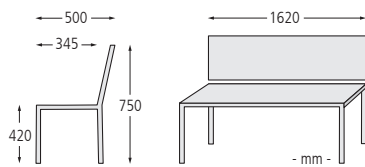

siehe ziegler-metall.de/farben

Sitzbank ETHOS 490 030 HO

▲ Sitzbank ETHOS ohne Rückenlehne, in RAL 6005 moosgrün

Sitzbank ETHOS

Ausführung	mit Rückenlehne und Armlehnen	
Sitzbreite	mm	1500
Material Auflage		Stahl
Gewicht	kg	32
Befestigungsart		zum Aufdübeln
	Nr.	490 184 HO
	€	

Sitzbank ETHOS

Ausführung	ohne Rückenlehne	
Sitzbreite	mm	1620
Material Auflage		Stahl
Gewicht	kg	18
Befestigungsart		zum Aufdübeln
	Nr.	490 030 HO
	€	

Bank-Tisch-Kombination ETHOS bestehend aus 2 Sitzbänken mit Rückenlehne und einem Tisch, in RAL 7016 anthrazitgrau

Sitzbank ETHOS

Ausführung		mit Rückenlehne
Sitzbreite	mm	1620
Material Auflage		Stahl
Gewicht	kg	31
Befestigungsart		zum Aufdübeln
	Nr.	490 029 HO
	€	

▲ Sitzbank ETHOS mit Rückenlehne, in RAL 7001 silbergrau