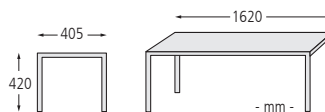

siehe ziegler-metall.de/farben

Sitzbank ETHOS 490 030 HO

▲ Sitzbank ETHOS ohne Rückenlehne, in RAL 6005 moosgrün

Sitzbank ETHOS

Ausführung	mit Rückenlehne und Armlehnen	
Sitzbreite	mm	1500
Material Auflage		Stahl
Gewicht	kg	32
Befestigungsart		zum Aufdübeln
	Nr.	490 184 HO
	€	

Sitzbank ETHOS

Ausführung	ohne Rückenlehne	
Sitzbreite	mm	1620
Material Auflage		Stahl
Gewicht	kg	18
Befestigungsart		zum Aufdübeln
	Nr.	490 030 HO
	€	

Bank-Tisch-Kombination ETHOS bestehend aus 2 Sitzbänken mit Rückenlehne und einem Tisch, in RAL 7016 anthrazitgrau