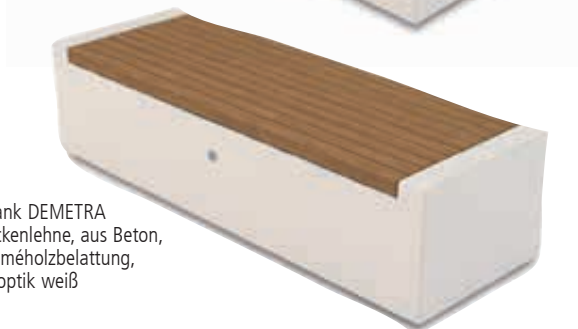

**Konstruktion:** Die Sitzbank besteht aus Beton bzw. Marmor und ist mit einer Stahlbewehrung verstärkt. Wahlweise mit Holzsitz, Holzauflage oder umlaufender Holzauflage erhältlich. Optional auch mit Rückenlehne verfügbar. Alle Kanten sind abgerundet.

**Design:** Bellitalia® Design Departmen

▲ Sitzbank DEMETRA ohne Rückenlehne, aus Marmor, Sitzfläche geschliffen, in porphy

**Sitzbank DEMETRA**

| Ausführung      | ohne Rückenlehne      |               |                  |               |
|-----------------|-----------------------|---------------|------------------|---------------|
| Sitzbreite      | 1800                  |               |                  |               |
| Material        | Beton                 | Marmor        | Beton            | Marmor        |
| Oberfläche      | gestockt              |               | geschliffen      |               |
| Farbe           | Granitoptik weiß      | Standardfarbe | Granitoptik weiß | Standardfarbe |
| Befestigungsart | zum freien Aufstellen |               |                  |               |
| Variante        | ohne Holzauflage      |               |                  |               |
| Gewicht         | 1170                  |               |                  |               |
| Nr.             | 533 003 HO            | 533 004 HO    | 533 000 HO       | 533 001 HO    |
| €               |                       |               |                  |               |

► Sitzbank DEMETRA ohne Rückenlehne, aus Beton, mit Okouméholzbelattung, in Granitoptik weiß

► Sitzbank DEMETRA ohne Rückenlehne, aus Beton, mit Okouméholzbelattung, in Granitoptik weiß

► Sitzbank DEMETRA ohne Rückenlehne, aus Beton, mit umlaufender Okouméholzbelattung, in Granitoptik weiß