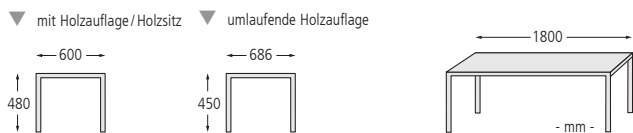

Sitzbank DEMETRA

Ausführung		ohne Rückenlehne	
Sitzbreite	mm	1800	
Material Unterkonstruktion		Beton	Marmor
Oberfläche		gestockt	
Farbe		Granitoptik weiß	Standardfarbe
Befestigungsart		zum freien Aufstellen	
Material Auflage		Okoumé	
Variante		mit Holz Sitz	
Gewicht	kg	1155	
	Nr.	533 006 HO	533 007 HO
	€		
Variante		mit Holzauflage	
Gewicht	kg	1099	
	Nr.	533 024 HO	533 025 HO
	€		
Variante		mit umlaufender Holzauflage	
Gewicht	kg	1119	
	Nr.	533 575 HO	533 576 HO
	€		

Sitzbank DEMETRA

Ausführung		mit Rückenlehne	
Sitzbreite	mm	1800	
Material Unterkonstruktion		Beton	Marmor
Oberfläche		gestockt	
Farbe		Granitoptik weiß	Standardfarbe
Befestigungsart		zum freien Aufstellen	
Material Auflage		Okoumé	
Variante		mit Holzauflage	
Gewicht	kg	1132	
	Nr.	533 033 HO	533 034 HO
	€		
Variante		mit umlaufender Holzauflage	
Gewicht	kg	1142	
	Nr.	533 584 HO	533 585 HO
	€		

INFO-BOX

Wichtiger Lieferhinweis:
Bei der Anlieferung wird zum Entladen bauseits ein Stapler benötigt.

Standardfarbe Beton

Granitoptik weiß

Standardfarben Marmor - bitte bei Bestellung Farbe angeben!

- porphyrr
- botticino
- veronarot
- veneziano
- gelb mori
- weiß carrara
- schwarz ebano

Beratung zum Nulltarif:
0800 100 49 01

Lieferzeiten finden Sie online: www.ziegler-metall.de

Starke Marktschwankungen können zu Preisabweichungen führen: aktuelle Preise unter www.ziegler-metall.de