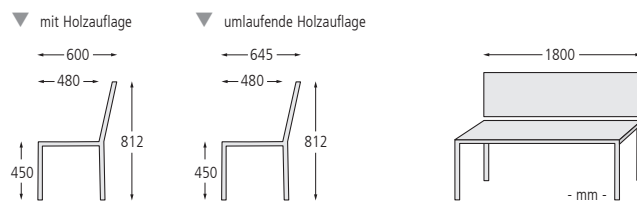

Sitzbank DEMETRA

Ausführung		ohne Rückenlehne	
Sitzbreite	mm	1800	
Material Unterkonstruktion		Beton	Marmor
Oberfläche		gestockt	
Farbe		Granitoptik weiß	Standardfarbe
Befestigungsart		zum freien Aufstellen	
Material Auflage		Okoumé	
Variante		mit Holz Sitz	
Gewicht	kg	1155	
	Nr.	533 006 HO	533 007 HO
	€		
Variante		mit Holzauflage	
Gewicht	kg	1099	
	Nr.	533 024 HO	533 025 HO
	€		
Variante		mit umlaufender Holzauflage	
Gewicht	kg	1119	
	Nr.	533 575 HO	533 576 HO
	€		

Sitzbank DEMETRA

Ausführung		mit Rückenlehne	
Sitzbreite	mm	1800	
Material Unterkonstruktion		Beton	Marmor
Oberfläche		gestockt	
Farbe		Granitoptik weiß	Standardfarbe
Befestigungsart		zum freien Aufstellen	
Material Auflage		Okoumé	
Variante		mit Holzauflage	
Gewicht	kg	1132	
	Nr.	533 033 HO	533 034 HO
	€		
Variante		mit umlaufender Holzauflage	
Gewicht	kg	1142	
	Nr.	533 584 HO	533 585 HO
	€		

INFO-BOX

Wichtiger Lieferhinweis:
Bei der Anlieferung wird zum Entladen bauseits ein Stapler benötigt.

Standardfarbe Beton

Granitoptik weiß

Standardfarben Marmor - bitte bei Bestellung Farbe angeben!

- porphyrr
- botticino
- veronarot
- veneziano
- gelb mori
- weiß carrara
- schwarz ebano

Beratung zum Nulltarif:
0800 100 49 01

Lieferzeiten finden Sie online: www.ziegler-metall.de

Starke Marktschwankungen können zu Preisabweichungen führen: aktuelle Preise unter www.ziegler-metall.de