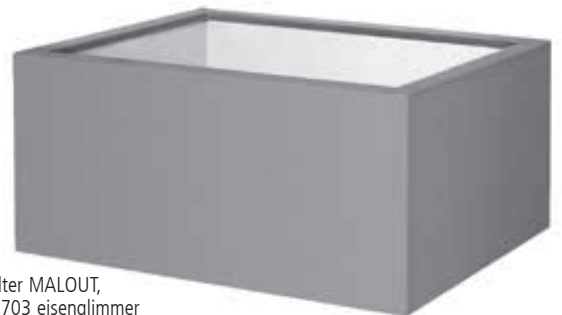

Oberfläche / Farbe: Alle Stahlteile sendzimirverzinkt und zweifarbig pulverbeschichtet in City Design-Standardfarben.

Befestigungsart: Zum freien Aufstellen. Mit höhenverstellbaren Füßen zum Ausgleich von Bodenunebenheiten.

Pflanzbehälter MALOUT, 191 Liter, in RAL 9005 tiefschwarz

Pflanzbehälter MALOUT aus Stahl

Konstruktion: Pflanzbehälter aus Stahlblech mit herausnehmbarer Isolierung (Styrodur, alukaschiert und glasfaserverstärkt), oberer Rand gekantet (Breite 40 mm). Materialstärke Stahl 2,5 mm. Pflanzbehälter mit Höhe 900 mm und 1000 mm mit herausnehmbarem Zwischenboden, der Behälter kann so zusätzlich mit Steinen oder Kies beschwert werden. Mit Wasserablauf im Zwischenboden / unterem Boden. Ausführung in Edelstahl auf Anfrage.

Oberfläche / Farbe: Alle Stahlteile kathodisch tauchlackiert (KTL) und pulverbeschichtet in RAL-Farbe nach Wahl.

Befestigungsart: Standardmäßig zum freien Aufstellen, Füße verstellbar zum Ausgleich von leichten Bodenunebenheiten. Pflanzbehälter mit Höhe 400 mm bis 700 mm gegen Mehrpreis fahrbar mit verdeckten Rollen.

▲ Pflanzbehälter MALOUT, 53 Liter, Höhe 1000 mm, in RAL 9007 grau-aluminium

► Pflanzbehälter MALOUT, 89 Liter, in DB 703 eisenglimmer

▲ Pflanzbehälter MALOUT, 246 Liter, Höhe 700 mm, in DB 703 eisenglimmer