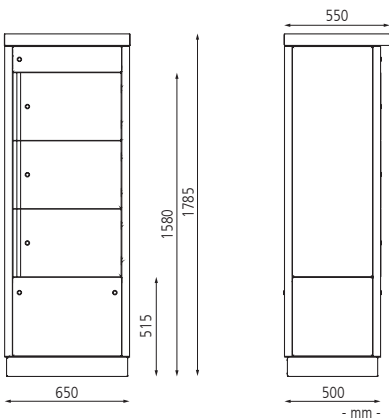

Innenansicht Fach