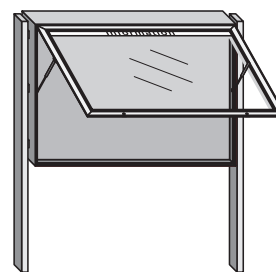

## Schaukasten IKARIA für den Innen- und Außenbereich

**Konstruktion:** Einseitiger Schaukasten aus Aluminiumprofilen wahlweise mit Drehflügel oder mit bequem zu öffnendem Klappflügel mittels Gasdruckfeder. Rückwand magnethaftend. Inkl. Schriftblende und 2 Stück gleichschließender Zylinderschlösser, mit je 2 Schlüsseln. Verdeckt liegende Be- und Entlüftungsöffnungen gegen Beschlagen der Scheibe. Optional auch mit LED-Beleuchtung erhältlich (siehe Zubehör). Ständer aus Alurundrohr Ø 80 mm.

**Nutzbare Innentiefe:** 80 mm

**Verglasung:** Einscheiben-Sicherheitsglas (ESG), 5 mm.

**Oberfläche / Farbe:** Schaukasten und Ständer silberfarbig eloxiert, Rückwand pulverbeschichtet in weiß.

Alternativ pulverbeschichtet in RAL-Farbe nach Wahl. Die Farben DB 701 bis DB 703 sind auf Anfrage erhältlich.

**Befestigungsart:** Mit Ständern zum Einbetonieren (empfohlene Einbautiefe 700 mm, Gesamtlänge 2700 mm) oder zum Aufdübeln bei +/- 0 mm (Gesamtlänge 2000 mm).

- **Klappflügel-Öffnung mit Gasdruckfeder**
- **inkl. Schriftblende**
- **optional mit Beleuchtung lieferbar**

▲ Detail: Klappflügel inkl. Gasdruckfeder

▲ Schaukasten IKARIA zum Aufdübeln, mit Klappflügel, für 16 x DIN A4, mit Beschriftung (Zubehör), Alu silber

▲ Schaukasten IKARIA mit Drehflügel

▲ Schaukasten IKARIA mit Klappflügel und Gasdruckfeder