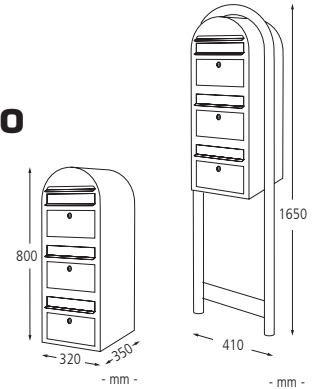

Briefkasten BOBI TRIO

Briefkasten für Mehrfamilienhäuser, auch als Anlage zu empfehlen.