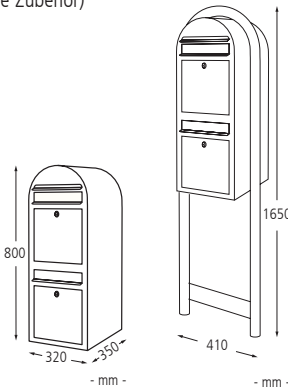

Briefkasten BOBI DUO

Ausführung	Einzelkasten	mit Bogenständer zum Einbetonieren
Einwurföffnung mm	265 x 38	
Gewicht kg	13	19
Stahl, pulverbeschichtet Nr.	300 121 HO	300 123 HO
in RAL 7016 anthrazitgrau mit Edelstalleinwurfklappe €	300 219 HO	300 220 HO
Edelstahl Nr.	300 122 HO	300 124 HO
Edelstahl €