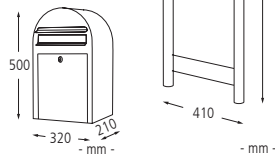

Briefkasten BOBI CLASSIC

Ausführung		Einzelkasten	mit Bogenständer zum Einbetonieren
Einwurföffnung	mm	265 x 38	
Gewicht	kg	6	12
Stahl, pulverbeschichtet	Nr.	300 105 HO	300 109 HO
	€		
in RAL 7016 anthrazitgrau mit Edelstahleinwurfklappe	Nr.	300 213 HO	300 214 HO
	€		
Edelstahl	Nr.	300 106 HO	300 110 HO
	€