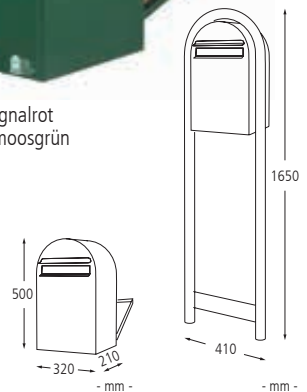

Briefkasten BOBI CLASSIC B

Ausführung		Einzelkasten	mit Bogenständer zum Einbetonieren
Einwurföffnung	mm	265 x 38	
Gewicht	kg	6	12
Stahl, pulverbeschichtet	Nr.	300 139 HO	300 143 HO
	€		
in RAL 7016 anthrazitgrau mit Edelstahleinwurfklappe	Nr.	300 215 HO	300 216 HO
	€		
Edelstahl	Nr.	300 140 HO	300 144 HO
	€