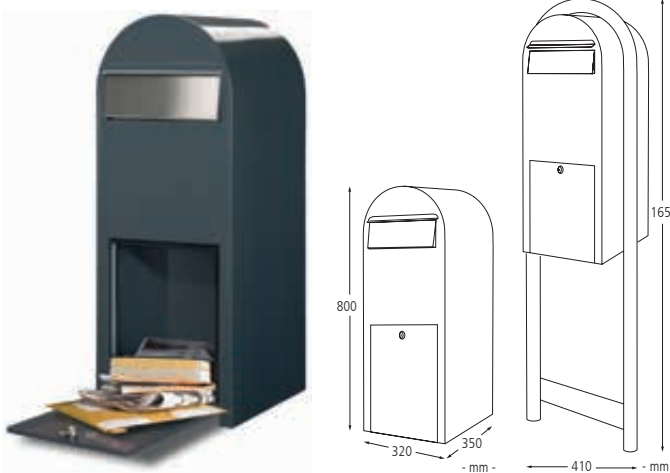

Briefkasten BOBI JUMBO

XXXL-Großraumbriefkästen!

Briefkasten BOBI JUMBO

Ausführung		Einzelkasten	mit Bogenständer zum Einbetonieren
Einwurföffnung	mm	260 x 0 - 80	
Gewicht	kg	12	18
Stahl, pulverbeschichtet	Nr. / €	300 209 HO	300 210 HO
Edelstahl	Nr. / €	300 211 HO	300 212 HO