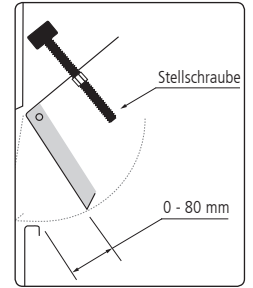

Briefkasten BOBI GRANDE, BOBI GRANDE S und BOBI JUMBO

▲ Briefkasten BOBI GRANDE mit Bogenständer BOBI ROUND in RAL 9016 verkehrsweiß und Namensschild (Zubehör)

Konstruktion: Briefkasten aus Stahlblech bzw. aus Edelstahl gefertigt. Mit Edelstahl-Einwurfklappe, nach innen öffnend. Einwurföffnung von 0 bis 80 mm einstellbar, Breite 260 mm.

Oberfläche / Farbe: Alle Stahlteile feuerverzinkt und pulverbeschichtet in Standardfarben gemäß Tabelle (siehe gegenüberliegende Seite). Edelstahl V2A, geschliffen Korn 180.

Befestigungsart: Zur Wand- / Zaunbefestigung bzw. mit Bogenständer BOBI ROUND (Ø 38 mm) aus Stahl bzw. Edelstahl zum Einbetonieren (Gesamthöhe 1650 mm), empfohlene Einbautiefe 400 mm. Mit Edelstahlstativ BOBI LINK (siehe Zubehör auf gegenüberliegender Seite) zur Montage in Gruppen geeignet. Bogenständer BOBI ROUND bzw. Edelstahlstativ BOBI LINK gegen Mehrpreis mit Fußplatte zum Aufdübeln aus Edelstahl (bitte gleich mitbestellen, nicht nachrüstbar). Befestigungsmaterial für die Wandbefestigung sowie für den Bogenständer und das Edelstahlstativ zum Aufdübeln ist im Lieferumfang enthalten. Lieferung des Briefkastens zur Zaunbefestigung erfolgt ohne Befestigungsmaterial.

Schließung: Mittels Zylinderschloss, 3 Schlüssel im Lieferumfang enthalten.

Zubehör: Namensschild aus Alu-Profil mit Kunststoff-Schild, welches mittels doppelseitigem Klebeband zwischen Einwurfklappe und oberhalb der Öffnungsklappe angebracht wird (Gravur auf Einwurfklappe auf Anfrage).

▲ Einwurfklappe nach innen öffnend

▲ Einwurföffnung einstellbar

Briefkasten BOBI GRANDE

Mit geräumiger Kapazität!

Briefkasten BOBI GRANDE

Ausführung		Einzelkasten	mit Bogenständer zum Einbetonieren
Einwurföffnung	mm	260 x 0 - 80	
Gewicht	kg	8	14
Stahl, pulverbeschichtet	Nr.	300 153 HO	300 157 HO
	€		
Edelstahl	Nr.	300 154 HO	300 158 HO
	€		