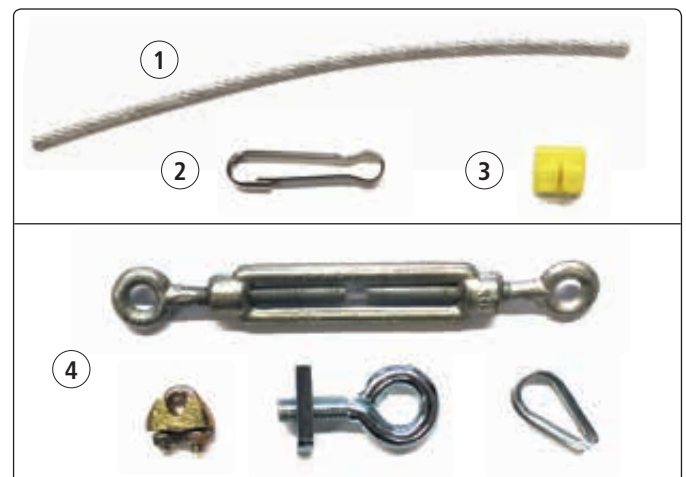

Ballfangzaun-Anlage BRASILIA, 40 x 6 m - als Komplettanlage bestehend aus:

- 9 Pfosten 6 m über Boden, oval, mit Bodenhülse, sowie 2 m integrierter Stahlinnenverstärkung
- 8 Quertraversen 5 m Achsmaß - 1 Netz 40 x 6 m, 3 mm stark, 120 mm Maschenweite, aus grünem Polypropylen
- 1 Netzbefestigungszubehör, einschließlich Stahlseile

Nr. 109 087 HO €

Lieferzeiten finden Sie online: www.ziegler-metall.de

Starke Marktschwankungen können zu Preisabweichungen führen: aktuelle Preise unter www.ziegler-metall.de